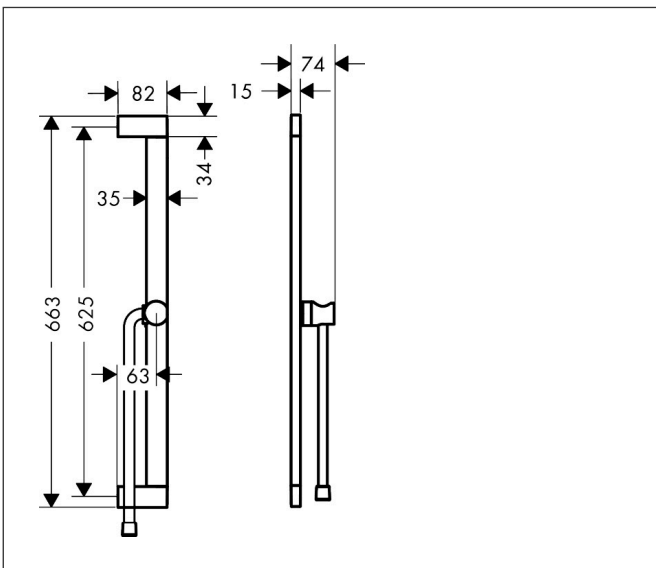

Merk	hansgrohe
Artikelnaam	<b>Unica</b> Glijstang S Puro 65 cm met makkelijke schuifstuk en Isiflex doucheslang 160 cm
Art.nr.	24402000
Oppervlakte	chrom
Netto prijs	232,10 EUR

## Kenmerken

- bestaat uit: douchestang, schuifstuk, doucheslang
- draaikoppeling voorkomt dat de slang in de knoop raakt
- voor doucheslangen met een conische moer
- buislengte: 663 mm
- profielbuis: rond
- boorafstand: 625 mm
- lengte doucheslang: 1600 mm
- schuifstuk voor rechts- en linkshandige montage
- schuifstuk met vergrendelingsmechanisme
- schuifstuk traploos instelbaar
- wandhouders gemaakt van kunststof
- schuifstuk van kunststof/metaal

## Maat tekeningen

Merk	hansgrohe
Artikelnaam	<b>Unica</b> Glijstang S Puro 65 cm met makkelijke schuifstuk en Isiflex doucheslang 160 cm
Art.nr.	24402000
Oppervlakte	chrom
Netto prijs	232,10 EUR

## Explosietekening voor bouwjaar: >07/23

Merk	hansgrohe
Artikelnaam	<b>Unica</b> Glijstang S Puro 65 cm met makkelijke schuifstuk en Isiflex doucheslang 160 cm
Art.nr.	24402000
Oppervlakte	chrom
Netto prijs	232,10 EUR