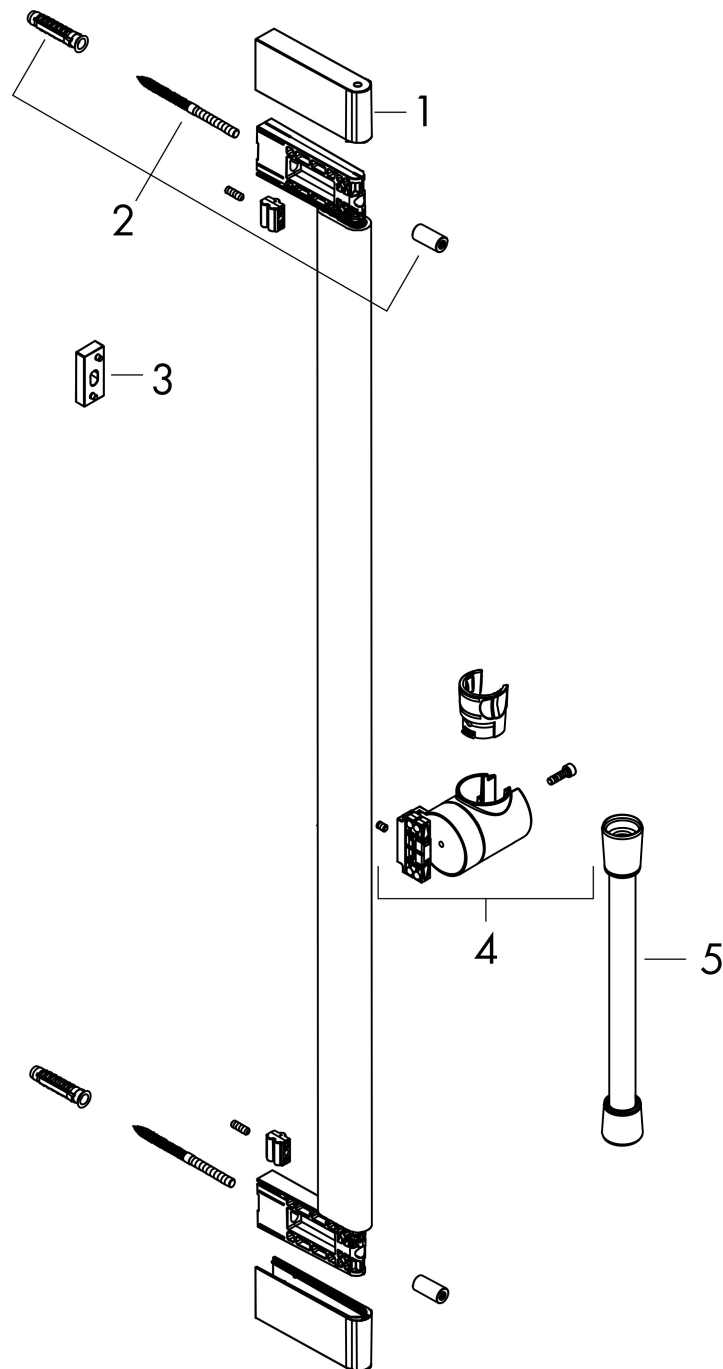

## Kenmerken

- bestaat uit: douchestang, schuifstuk, doucheslang
- draaikoppeling voorkomt dat de slang in de knoop raakt
- voor doucheslangen met een conische moer
- buislengte: 663 mm
- profielbuis: rond
- boorafstand: 625 mm
- lengte doucheslang: 1600 mm
- schuifstuk voor rechts- en linkshandige montage
- schuifstuk met vergrendelingsmechanisme
- schuifstuk traploos instelbaar
- wandhouders gemaakt van kunststof
- schuifstuk van kunststof/metaal

## Maat tekeningen

Merk	hansgrohe
Artikelnaam	<b>Unica</b> Glijstang S Puro 65 cm met makkelijke schuifstuk en Isiflex doucheslang 160 cm
Art.nr.	24402000
Oppervlakte	chrom
Netto prijs	232,10 EUR

## Explosietekening voor bouwjaar: >07/23

Merk	hansgrohe
Artikelnaam	<b>Unica</b> Glijstang S Puro 65 cm met makkelijke schuifstuk en Isiflex doucheslang 160 cm
Art.nr.	24402000
Oppervlakte	chrom
Netto prijs	232,10 EUR

## Onderdelen voor bouwjaar: >07/23

Pos	Beschrijving	Art.nr.	Prijs
1	afdekkap	87143000	16,60
2	bevestigingsmateriaal	94726000	20,40
3	opvulschijf 7 mm	94728000	7,70
4	schuifstuk cpl.	94727000	113,70
5	doucheslang Isiflex'B 1,60 m	28276000	32,43