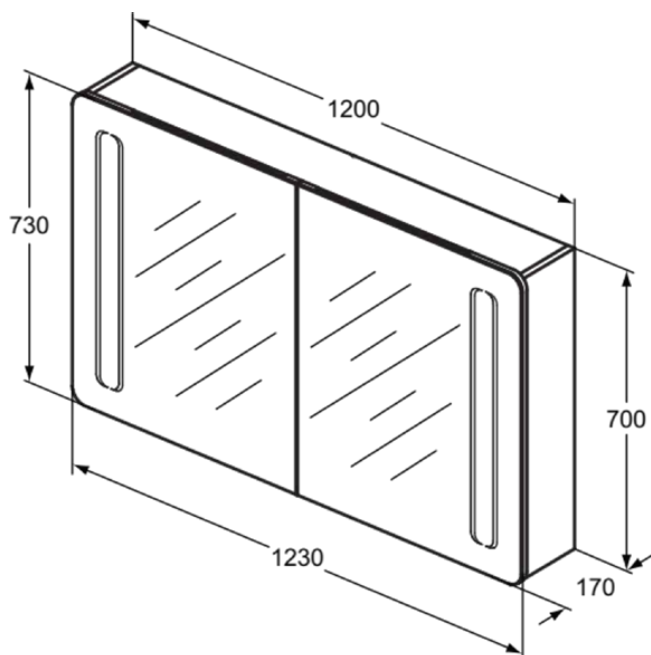

MIRROR&LIGHT

T3425AL

MIRROR&LIGHT | Spiegelkast met verlichting 1230x170x730 mm in aluminium afwerking, 2 deuren | Netstream, Softclose

Afbeelding & technische tekening

Algemene informatie

| | |
|------------------------------|-----------------------------|
| Productcategorie: | Spiegels |
| Producttype: | Spiegelkast met verlichting |
| Merk: | Unbranded |
| Collectie: | MIRROR&LIGHT |
| Colour: | AL - Aluminium |
| Afwerking van het oppervlak: | satijn |
| Hoogte (mm): | 730 |
| Breedte (mm): | 1230 |
| Lengte / sprong (mm): | 170 |
| Bevestigingswijze: | Bevestigingsset |
| Nettogewicht (kg): | 30.00 |
| EAN-code: | 8014140447733 |

MIRROR&LIGHT

T3425AL

MIRROR&LIGHT | Spiegelkast met verlichting 1230x170x730 mm in aluminium afwerking, 2 deuren | Netstream, Softclose

Product specificaties

| | |
|----------------------------------|---|
| Positie van de verlichting: | Voorkant |
| Lampvermogen (W): | 61 |
| Afwerking van het oppervlak: | satijn |
| Type lamp: | LED |
| Type spiegel: | Spiegel met verlichting en sfeerverlichting |
| Type voeding: | Netvoeding |
| Met inwendige cosmetica spiegel: | Nee |
| Met anti-condens functie: | Nee |
| Met grepen: | Ja |
| Met binnenverlichting: | Nee |
| Met verlichting: | Ja |
| Met magnetische rail: | Ja |
| Met stopcontact: | Ja |
| Met schakelaar: | Ja |
| Bevestigingswijze: | Bevestigingsset |
| Bevestigingswijze: | Wand |