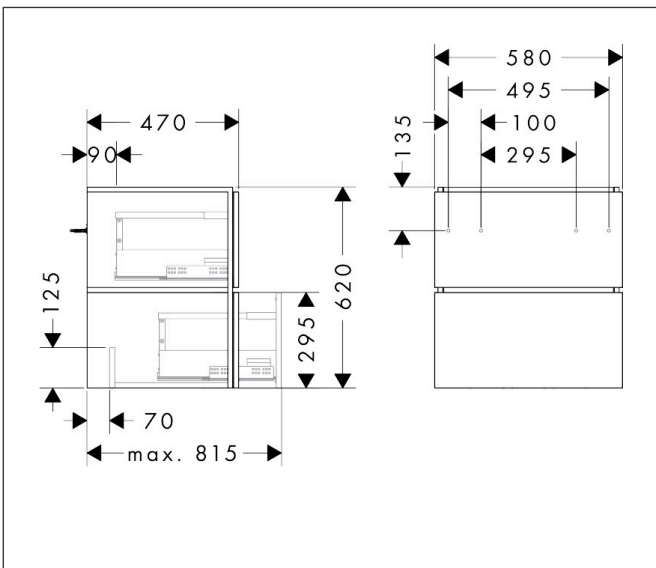

Merk	hansgrohe
Artikelnaam	Xilesa E badmeubel 580/470 met 2 lades PushOpen voor wastafel
Art.nr.	54293760
Oppervlakte	Slate Matt Grey
Netto prijs	740,88 EUR

Product foto

Kenmerken

- basismateriaal meubels: vezelplaat van gemiddelde dichtheid (MDF)
- oppervlaktemateriaal meubels: lak
- MoistureProof: duurzaam materiaal dat lang mooi blijft
- met zijgreepopening
- open via PushOpen-functie
- type opening: volledig uittrekbaar
- 2 lades
- SoftClose, voor vloeiend en zacht sluiten
- wandmontage
- montagevoorwaarde: voorgemonteerd
- met bevestigingsmateriaal
- wastafel dient apart besteld te worden
- ruimtebesparende sifon (#54235000) is nodig voor de installatie en moet afzonderlijk worden besteld

Maat tekeningen

Technologie

Certificaat

Merk hansgrohe
 Artikelnaam **Xilesa E** badmeubel 580/470 met 2 lades PushOpen voor wastafel
 Art.nr. 54293760
 Oppervlakte Slate Matt Grey
 Netto prijs 740,88 EUR

Benodigde onderdelen

Product foto	Artikelnaam	Art.nr.	Prijs
	hansgrohe Ruimtebesparende sifon voor wastafels 50 mm	54235000	39,60

Merk hansgrohe
Artikelnaam **Xilesa E** badmeubel 580/470 met 2 lades PushOpen voor wastafel
Art.nr. 54293760
Oppervlakte Slate Matt Grey
Netto prijs 740,88 EUR

Explosietekening voor bouwjaar: >03/25

Merk hansgrohe
 Artikelnaam **Xilesa E** badmeubel 580/470 met 2 lades PushOpen voor wastafel
 Art.nr. 54293760
 Oppervlakte Slate Matt Grey
 Netto prijs 740,88 EUR