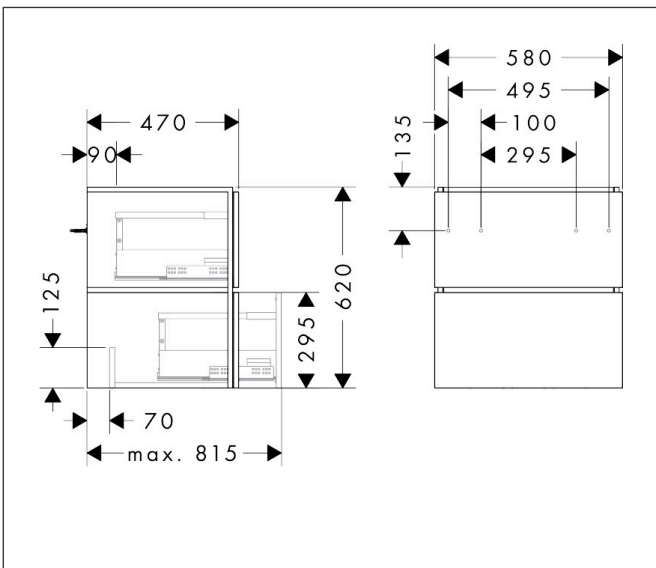

Merk	hansgrohe
Artikelnaam	Xilesa E badmeubel 580/470 met 2 lades PushOpen voor wastafel
Art.nr.	54293780
Oppervlakte	Sand Matt Beige
Netto prijs	740,88 EUR

Product foto

Kenmerken

- basismateriaal meubels: vezelplaat van gemiddelde dichtheid (MDF)
- oppervlaktemateriaal meubels: lak
- MoistureProof: duurzaam materiaal dat lang mooi blijft
- met zijgreepopening
- open via PushOpen-functie
- type opening: volledig uittrekbaar
- 2 lades
- SoftClose, voor vloeiend en zacht sluiten
- wandmontage
- montagevoorwaarde: voorgemonteerd
- met bevestigingsmateriaal
- wastafel dient apart besteld te worden
- ruimtebesparende sifon (#54235000) is nodig voor de installatie en moet afzonderlijk worden besteld

Maat tekeningen

Technologie

Certificaat

Merk hansgrohe
 Artikelnaam **Xilesa E** badmeubel 580/470 met 2 lades PushOpen voor wastafel
 Art.nr. 54293780
 Oppervlakte Sand Matt Beige
 Netto prijs 740,88 EUR

Benodigde onderdelen

Product foto	Artikelnaam	Art.nr.	Prijs
	hansgrohe Ruimtebesparende sifon voor wastafels 50 mm	54235000	39,60

Merk	hansgrohe
Artikelnaam	Xilesa E badmeubel 580/470 met 2 lades PushOpen voor wastafel
Art.nr.	54293780
Oppervlakte	Sand Matt Beige
Netto prijs	740,88 EUR

Explosietekening voor bouwjaar: >03/25

Merk hansgrohe
 Artikelnaam **Xilesa E** badmeubel 580/470 met 2 lades PushOpen voor wastafel
 Art.nr. 54293780
 Oppervlakte Sand Matt Beige
 Netto prijs 740,88 EUR