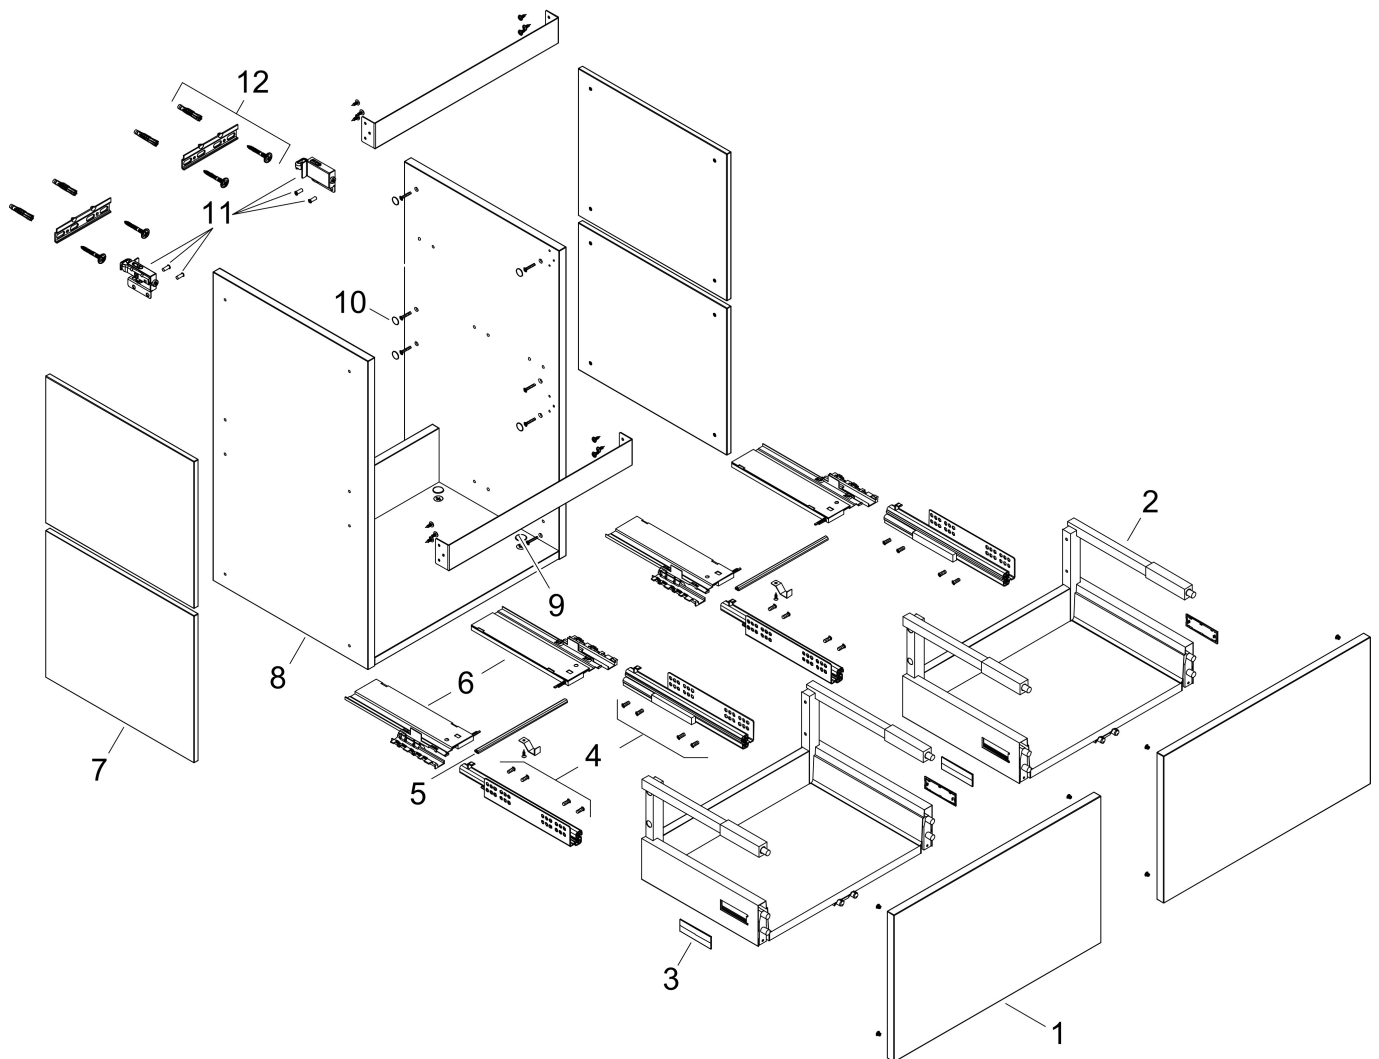

Merk	hansgrohe
Artikelnaam	Xilesa E badmeubel 580/470 met 2 lades PushOpen voor wastafel
Art.nr.	54293780
Oppervlakte	Sand Matt Beige
Netto prijs	740,88 EUR

Product foto

Kenmerken

- basismateriaal meubels: vezelplaat van gemiddelde dichtheid (MDF)
- oppervlaktemateriaal meubels: lak
- MoistureProof: duurzaam materiaal dat lang mooi blijft
- met zijgreepopening
- open via PushOpen-functie
- type opening: volledig uittrekbaar
- 2 lades
- SoftClose, voor vloeiend en zacht sluiten
- wandmontage
- montagevoorwaarde: voorgemonteerd
- met bevestigingsmateriaal
- wastafel dient apart besteld te worden
- ruimtebesparende sifon (#54235000) is nodig voor de installatie en moet afzonderlijk worden besteld

Maat tekeningen

Technologie

Certificaat

Merk hansgrohe
 Artikelnaam **Xilesa E** badmeubel 580/470 met 2 lades PushOpen voor wastafel
 Art.nr. 54293780
 Oppervlakte Sand Matt Beige
 Netto prijs 740,88 EUR

Benodigde onderdelen

Product foto	Artikelnaam	Art.nr.	Prijs
	hansgrohe Ruimtebesparende sifon voor wastafels 50 mm	54235000	39,60

Merk	hansgrohe
Artikelnaam	Xilesa E badmeubel 580/470 met 2 lades PushOpen voor wastafel
Art.nr.	54293780
Oppervlakte	Sand Matt Beige
Netto prijs	740,88 EUR

Explosietekening voor bouwjaar: >03/25

Merk hansgrohe
 Artikelnaam **Xilesa E** badmeubel 580/470 met 2 lades PushOpen voor wastafel
 Art.nr. 54293780
 Oppervlakte Sand Matt Beige
 Netto prijs 740,88 EUR