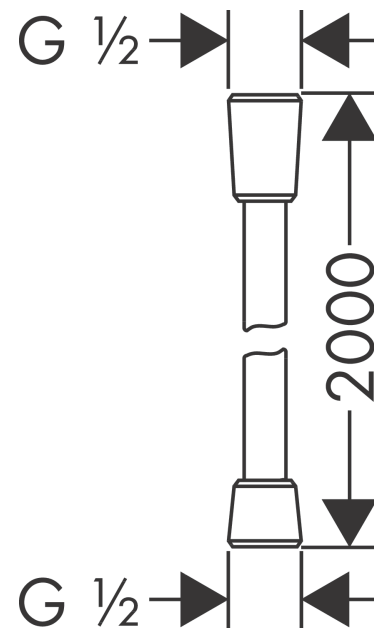

doucheslang 2.00 mFinish: **chrom** Artikelnummer: **28624000****Beschrijving**

- hoogwaardige doucheslang met metaaleffect
- met plastic coating, gemakkelijk schoon te maken
- lengte: 2,00 m
- draaikoppeling voorkomt dat de slang in de knoop raakt
- anti-knikbescherming
- moeren doucheslang: conische moer aan beide zijden
- aansluitdraad: G $\frac{1}{2}$
- Kiwa K13366_Shower Hoses EN1113
- Kiwa K13366_Shower Hoses EN1113

Artikeldetails

Vrijblijvende advies verkoopprijs excl. BTW	40,95 €
Vrijblijvende advies verkoopprijs incl. BTW	49,55 €

Productfoto**Maattekening**

doucheslang 2.00 m
Finish: **chrom** Artikelnummer: **28624000**

Explosietekening

Bouwjaar: >10/17

doucheslang 2.00 m
 Finish: **chrom** Artikelnummer: **28624000**

Reserveonderdelenlijst

Bouwjaar: >10/17

Regel	Beschrijving	Artikelnummer	Prijs incl. BTW	VE
1	dichting	98058000	2,90 €	1