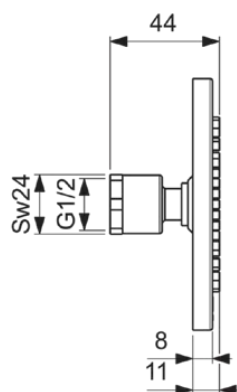

IDEALRAIN

B9435AA

IDEALRAIN | Hoofddouche 100x44x100 mm in chroom afwerking, 12 l/min (3 bar) |

Afbeelding & technische tekening

Algemene informatie

Productcategorie:	Hoofddouches
Producttype:	Hoofddouche
Merk:	Ideal Standard
Collectie:	IDEALRAIN
Colour:	AA - Chroom
Afwerking van het oppervlak:	glanzend
Hoogte (mm):	100
Breedte (mm):	100
Lengte / sprong (mm):	44
Nettogewicht (kg):	0.30
EAN-code:	3800861023883

Downloads

- [Declaration of Conformity](#)
- [Installation Guide](#)

Productnormen & certificeringen

Naam van het ACS-certificaat: 21 ACC LY 069

Product specificaties

Instelbare straalsoorten:	Nee
Verstelbare sproeihoek:	Ja
Aantal straalsoorten:	1
Kleurcode:	AA
Kleuromschrijving:	chroom
Gemakkelijk te reinigen noppen:	Ja
Maximale volumestroom bij 3 bar (l/min):	12
Maximale volumestroom bij 3 bar (l/min) voor alle uitgangen:	12
Max. debiet bij 3 bar (l) voor hoofddouche:	12
PVD technologie:	Nee
SmartShine:	Ja
Oppervlakte dekking:	verchromd
Afwerking van het oppervlak:	glanzend
Draibare hoofddouche:	Ja
Type straalsoort(en):	Regen
Waterbesparend:	Nee
Met volumestroombegrenzer:	Nee
Met douchearm:	Nee
Met terugslagklep:	Nee