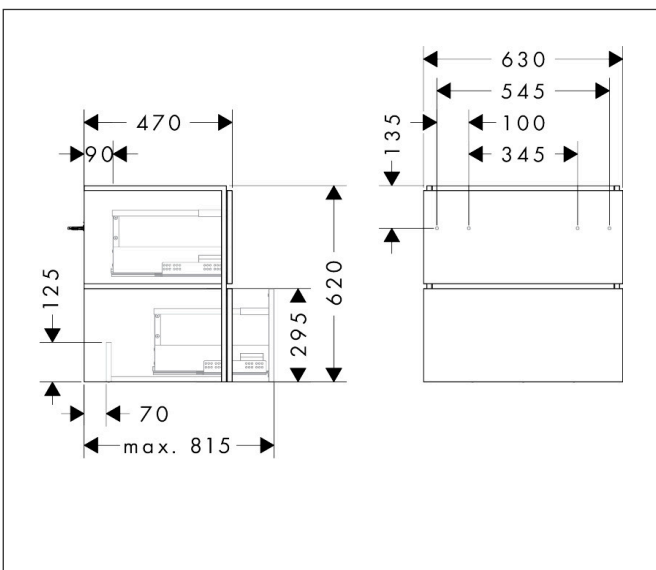

Merk	hansgrohe
Artikelnaam	Xilesa E badmeubel 630/470 met 2 lades PushOpen voor wastafel
Art.nr.	54294700
Oppervlakte	Mat wit
Netto prijs	751,68 EUR

Product foto

Kenmerken

- basismateriaal meubels: vezelplaat van gemiddelde dichtheid (MDF)
- oppervlaktemateriaal meubels: lak
- MoistureProof: duurzaam materiaal dat lang mooi blijft
- met zijgreepopening
- open via PushOpen-functie
- type opening: volledig uittrekbaar
- 2 lades
- SoftClose, voor vloeiend en zacht sluiten
- wandmontage
- montagevoorwaarde: voorgemonteerd
- met bevestigingsmateriaal
- wastafel dient apart besteld te worden
- ruimtebesparende sifon (#54235000) is nodig voor de installatie en moet afzonderlijk worden besteld

Maat tekeningen

Technologie

Certificaat

Merk	hansgrohe
Artikelnaam	Xilesa E badmeubel 630/470 met 2 lades PushOpen voor wastafel
Art.nr.	54294700
Oppervlakte	Mat wit
Netto prijs	751,68 EUR

Benodigde onderdelen

Product foto	Artikelnaam	Art.nr.	Prijs
	hansgrohe Ruimtebesparende sifon voor wastafels 50 mm	54235000	39,60

Merk hansgrohe
Artikelnaam **Xilesa E** badmeubel 630/470 met 2 lades PushOpen voor wastafel
Art.nr. 54294700
Oppervlakte Mat wit
Netto prijs 751,68 EUR

Explosietekening voor bouwjaar: >03/25

Merk hansgrohe
 Artikelnaam **Xilesa E** badmeubel 630/470 met 2 lades PushOpen voor wastafel
 Art.nr. 54294700
 Oppervlakte Mat wit
 Netto prijs 751,68 EUR

Onderdelen voor bouwjaar: >03/25