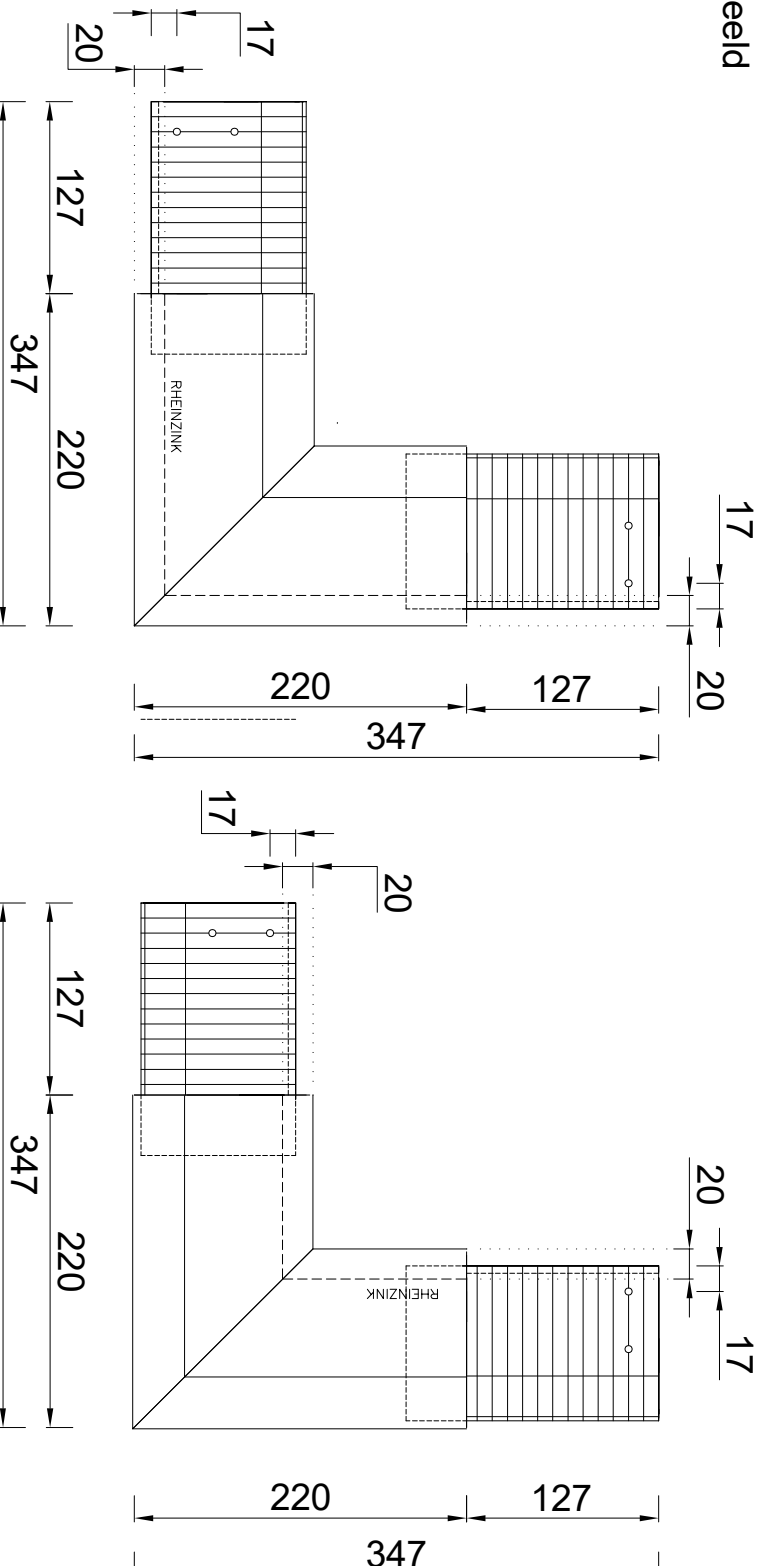

KIQ-deklijst 65/50

Artikelnummer: 0910005020: 3000mm
 Artikelnummer: 0910005025: 2000mm

Doorsnede. Schaal 1:2

Toepassingsvoorbeeld

Standard Klang

verzinkt staal
 Artikelnummer: 0990005020
 Doorsnede

Standard Klang

verzinkt staal
 Bovenanzicht

Koppelstuk

Doorsnede

Koppelstuk

Bovenanzicht

Expansieklang

van ribbelzink met koppelstuk
 Artikelnummer: 0990005024
 Doorsnede

Expansieklang

van ribbelzink met koppelstuk
 Artikelnummer: 0990005024
 Bovenanzicht

Buitenhoek

met verzinkt stalen buitenhoekklang en
 twee koppelstukken
 Artikelnummer: 0990005023
 Bovenanzicht

Binnenhoek

met verzinkt stalen binnenhoekklang en
 twee koppelstukken
 Artikelnummer: 0990005025
 Bovenanzicht

RHEINZINK KIQ-deklijst
model 65/50

PRODUCTBLAD

Naam

Maten in mm en bij benadering. Wijzigingen en
 drukfouten voorbehouden. Aan deze tekening
 kunnen geen rechten ontleend worden. Gebruik
 van deze informatie is alleen toegestaan na
 schriftelijke toestemming van Wentzel BV.