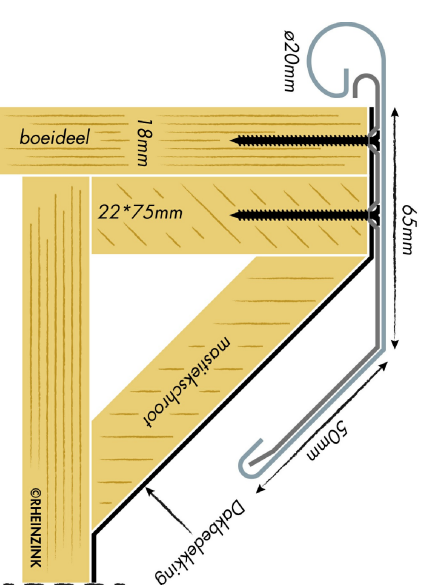

KIQ-deklijst 65/50

Artikelnummer: 0910005020: 3000mm
 Artikelnummer: 0910005025: 2000mm

Doorsnede. Schaal 1:2

Toepassingsvoorbeeld

Standard Klang

verzinkt staal
 Artikelnummer: 0990005020
 Doorsnede

Standard Klang

verzinkt staal
 Artikelnummer: 0990005020
 Bovenanzicht

Buitenhoekklang

verzinkt staal
 Doorsnede

Buitenhoekklang

verzinkt staal
 Bovenanzicht

Binnenhoekklang

verzinkt staal
 Doorsnede

Binnenhoekklang

verzinkt staal
 Bovenanzicht

Koppelstuk

Doorsnede

Koppelstuk

Bovenanzicht

Expansieklang

van ribbelzink met koppelstuk
 Artikelnummer: 0990005024
 Doorsnede

Expansieklang

RHEINZINK KIQ-deklijst
model 65/50

PRODUCTBLAD

Naam

Maten in mm en bij benadering. Wijzigingen en
 drukfouten voorbehouden. Aan deze tekening
 kunnen geen rechten ontleend worden. Gebruik
 van deze informatie is alleen toegestaan na
 schriftelijke toestemming van Wentzel BV.