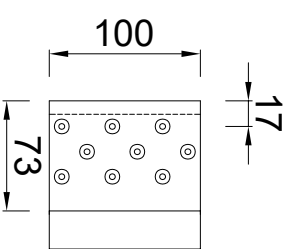

KIQ-deklijst 65/50

Artikelnummer: 0910005020: 3000mm
 Artikelnummer: 0910005025: 2000mm

Doorsnede. Schaal 1:2

Toepassingsvoorbeeld

Standard Klang

verzinkt staal
 Artikelnummer: 0990005020
 Doorsnede

Standard Klang