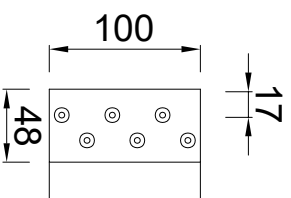

Binnenhoekklang

verzinkt staal
Doorsnede

Binnenhoekklang

verzinkt staal
Bovenanzicht