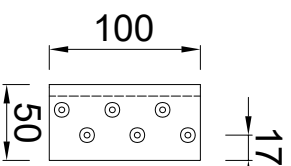

Buitenhoekklang

verzinkt staal
Doorsnede

Buitenhoekklang

verzinkt staal
Bovenanzicht