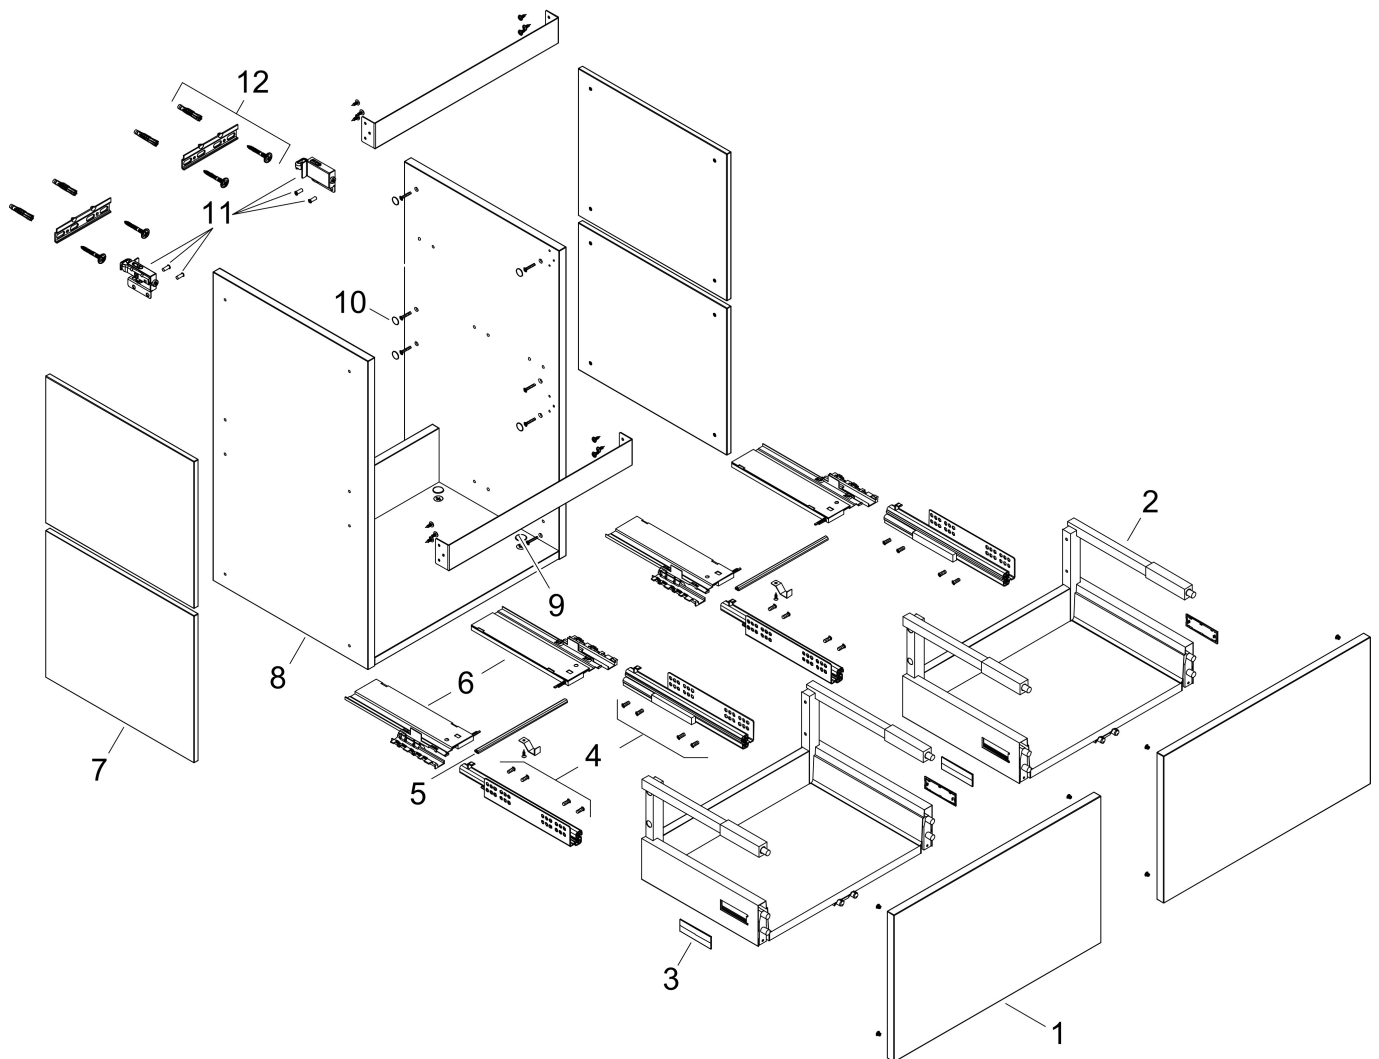

Merk	hansgrohe
Artikelnaam	Xilesa E badmeubel 630/470 met 2 lades PushOpen voor wastafel
Art.nr.	54294760
Oppervlakte	Slate Matt Grey
Netto prijs	751,68 EUR

Product foto

Kenmerken

- basismateriaal meubels: vezelplaat van gemiddelde dichtheid (MDF)
- oppervlaktemateriaal meubels: lak
- MoistureProof: duurzaam materiaal dat lang mooi blijft
- met zijgreepopening
- open via PushOpen-functie
- type opening: volledig uittrekbaar
- 2 lades
- SoftClose, voor vloeiend en zacht sluiten
- wandmontage
- montagevoorwaarde: voorgemonteerd
- met bevestigingsmateriaal
- wastafel dient apart besteld te worden
- ruimtebesparende sifon (#54235000) is nodig voor de installatie en moet afzonderlijk worden besteld

Maat tekeningen

Technologie

Certificaat

Merk hansgrohe
 Artikelnaam **Xilesa E** badmeubel 630/470 met 2 lades PushOpen voor wastafel
 Art.nr. 54294760
 Oppervlakte Slate Matt Grey
 Netto prijs 751,68 EUR

Benodigde onderdelen

Product foto	Artikelnaam	Art.nr.	Prijs
	hansgrohe Ruimtebesparende sifon voor wastafels 50 mm	54235000	39,60

Merk hansgrohe
Artikelnaam **Xilesa E** badmeubel 630/470 met 2 lades PushOpen voor wastafel
Art.nr. 54294760
Oppervlakte Slate Matt Grey
Netto prijs 751,68 EUR

Explosietekening voor bouwjaar: >03/25

Merk hansgrohe
 Artikelnaam **Xilesa E** badmeubel 630/470 met 2 lades PushOpen voor wastafel
 Art.nr. 54294760
 Oppervlakte Slate Matt Grey
 Netto prijs 751,68 EUR