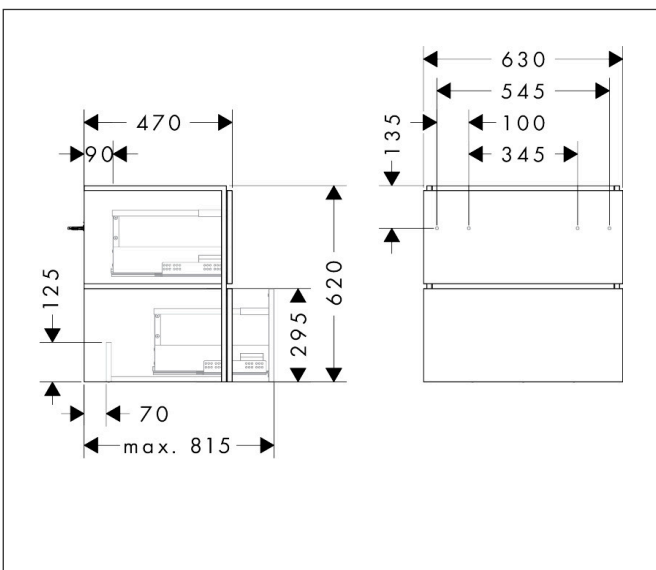

Merk	hansgrohe
Artikelnaam	Xilesa E badmeubel 630/470 met 2 lades PushOpen voor wastafel
Art.nr.	54294760
Oppervlakte	Slate Matt Grey
Netto prijs	751,68 EUR

Product foto

Kenmerken

- basismateriaal meubels: vezelplaat van gemiddelde dichtheid (MDF)
- oppervlaktemateriaal meubels: lak
- MoistureProof: duurzaam materiaal dat lang mooi blijft
- met zijgreepopening
- open via PushOpen-functie
- type opening: volledig uittrekbaar
- 2 lades
- SoftClose, voor vloeiend en zacht sluiten
- wandmontage
- montagevoorwaarde: voorgemonteerd
- met bevestigingsmateriaal
- wastafel dient apart besteld te worden
- ruimtebesparende sifon (#54235000) is nodig voor de installatie en moet afzonderlijk worden besteld

Maat tekeningen

Technologie

Certificaat

Merk hansgrohe
 Artikelnaam **Xilesa E** badmeubel 630/470 met 2 lades PushOpen voor wastafel
 Art.nr. 54294760
 Oppervlakte Slate Matt Grey
 Netto prijs 751,68 EUR

Benodigde onderdelen

Product foto	Artikelnaam	Art.nr.	Prijs
	hansgrohe Ruimtebesparende sifon voor wastafels 50 mm	54235000	39,60

Merk hansgrohe
Artikelnaam **Xilesa E** badmeubel 630/470 met 2 lades PushOpen voor wastafel
Art.nr. 54294760
Oppervlakte Slate Matt Grey
Netto prijs 751,68 EUR

Explosietekening voor bouwjaar: >03/25

Merk hansgrohe
 Artikelnaam **Xilesa E** badmeubel 630/470 met 2 lades PushOpen voor wastafel
 Art.nr. 54294760
 Oppervlakte Slate Matt Grey
 Netto prijs 751,68 EUR