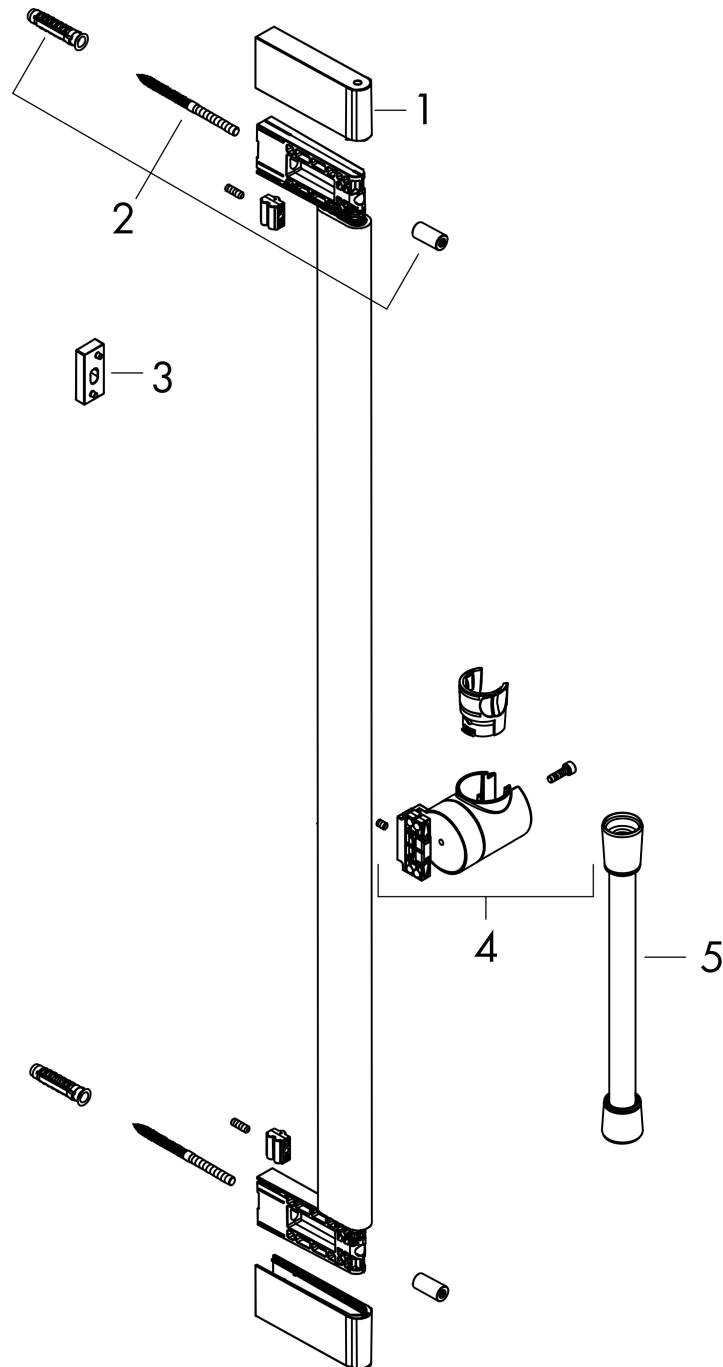

## Kenmerken

- bestaat uit: douchestang, schuifstuk, doucheslang
- draaikoppeling voorkomt dat de slang in de knoop raakt
- voor doucheslangen met een conische moer
- buislengte: 663 mm
- profielbuis: rond
- boorafstand: 625 mm
- lengte doucheslang: 1600 mm
- schuifstuk voor rechts- en linkshandige montage
- schuifstuk met vergrendelingsmechanisme
- schuifstuk traploos instelbaar
- wandhouders gemaakt van kunststof
- schuifstuk van kunststof/metaal

## Maat tekeningen

Merk	hansgrohe
Artikelnaam	<b>Unica</b> Glijstang S Puro 65 cm met makkelijke schuifstuk en Isiflex doucheslang 160 cm
Art.nr.	24402700
Oppervlakte	Mat wit
Netto prijs	324,91 EUR

## Explosietekening voor bouwjaar: >07/23

Merk	hansgrohe
Artikelnaam	<b>Unica</b> Glijstang S Puro 65 cm met makkelijke schuifstuk en Isiflex doucheslang 160 cm
Art.nr.	24402700
Oppervlakte	Mat wit
Netto prijs	324,91 EUR

## Onderdelen voor bouwjaar: >07/23

Pos	Beschrijving	Art.nr.	Prijs
1	afdekkap	87143700	24,90
2	bevestigingsmateriaal	94726000	20,40
3	opvulschijf 7 mm	94728000	7,70
4	schuifstuk cpl.	94727700	170,60
5	doucheslang Isiflex'B 1,60 m	28276700	43,50