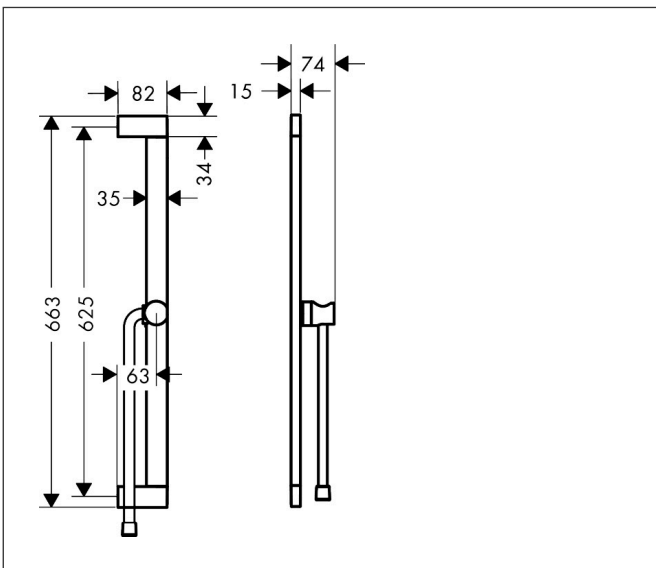

Merk	hansgrohe
Artikelnaam	<b>Unica</b> Glijstang S Puro 65 cm met makkelijke schuifstuk en Isiflex doucheslang 160 cm
Art.nr.	24402700
Oppervlakte	Mat wit
Netto prijs	324,91 EUR

## Kenmerken

- bestaat uit: douchestang, schuifstuk, doucheslang
- draaikoppeling voorkomt dat de slang in de knoop raakt
- voor doucheslangen met een conische moer
- buislengte: 663 mm
- profielbuis: rond
- boorafstand: 625 mm
- lengte doucheslang: 1600 mm
- schuifstuk voor rechts- en linkshandige montage
- schuifstuk met vergrendelingsmechanisme
- schuifstuk traploos instelbaar
- wandhouders gemaakt van kunststof
- schuifstuk van kunststof/metaal

## Maat tekeningen

Merk	hansgrohe
Artikelnaam	<b>Unica</b> Glijstang S Puro 65 cm met makkelijke schuifstuk en Isiflex doucheslang 160 cm
Art.nr.	24402700
Oppervlakte	Mat wit
Netto prijs	324,91 EUR

## Explosietekening voor bouwjaar: >07/23

Merk	hansgrohe
Artikelnaam	<b>Unica</b> Glijstang S Puro 65 cm met makkelijke schuifstuk en Isiflex doucheslang 160 cm
Art.nr.	24402700
Oppervlakte	Mat wit
Netto prijs	324,91 EUR