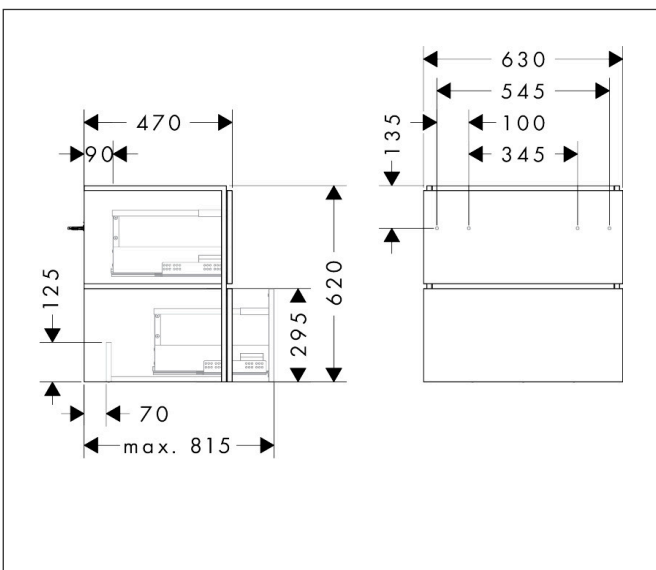

Merk	hansgrohe
Artikelnaam	Xilesa E badmeubel 630/470 met 2 lades PushOpen voor wastafel
Art.nr.	54294780
Oppervlakte	Sand Matt Beige
Netto prijs	751,68 EUR

Product foto

Kenmerken

- basismateriaal meubels: vezelplaat van gemiddelde dichtheid (MDF)
- oppervlaktemateriaal meubels: lak
- MoistureProof: duurzaam materiaal dat lang mooi blijft
- met zijgreepopening
- open via PushOpen-functie
- type opening: volledig uittrekbaar
- 2 lades
- SoftClose, voor vloeiend en zacht sluiten
- wandmontage
- montagevoorwaarde: voorgemonteerd
- met bevestigingsmateriaal
- wastafel dient apart besteld te worden
- ruimtebesparende sifon (#54235000) is nodig voor de installatie en moet afzonderlijk worden besteld

Maat tekeningen

Technologie

Certificaat

Merk hansgrohe
 Artikelnaam **Xilesa E** badmeubel 630/470 met 2 lades PushOpen voor wastafel
 Art.nr. 54294780
 Oppervlakte Sand Matt Beige
 Netto prijs 751,68 EUR

Benodigde onderdelen

Product foto	Artikelnaam	Art.nr.	Prijs
	hansgrohe Ruimtebesparende sifon voor wastafels 50 mm	54235000	39,60

Merk hansgrohe
Artikelnaam **Xilesa E** badmeubel 630/470 met 2 lades PushOpen voor wastafel
Art.nr. 54294780
Oppervlakte Sand Matt Beige
Netto prijs 751,68 EUR

Explosietekening voor bouwjaar: >03/25

Merk hansgrohe
 Artikelnaam **Xilesa E** badmeubel 630/470 met 2 lades PushOpen voor wastafel
 Art.nr. 54294780
 Oppervlakte Sand Matt Beige
 Netto prijs 751,68 EUR