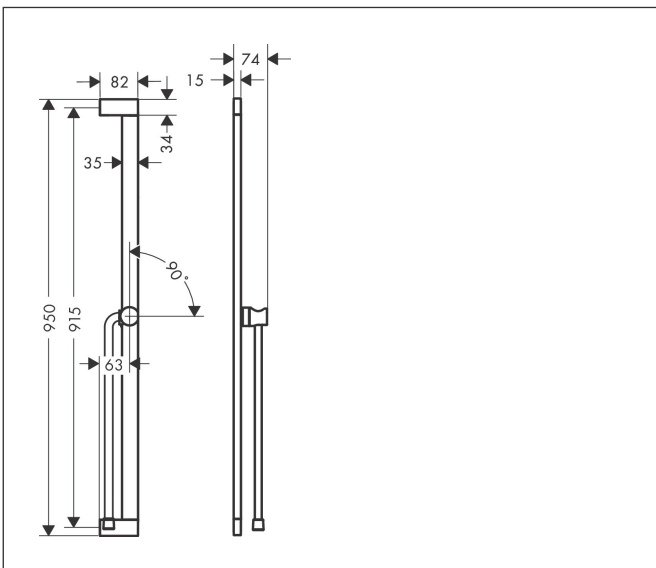

Merk	hansgrohe
Artikelnaam	Unica Glijstang E Puro 90 cm met makkelijke schuifstuk en Isiflex doucheslang 160 cm
Art.nr.	24403000
Oppervlakte	chrom
Netto prijs	237,51 EUR

Product foto

Kenmerken

- bestaat uit: douchestang, schuifstuk, doucheslang
- draaikoppeling voorkomt dat de slang in de knoop raakt
- buislengte: 950 mm
- profielbuis: kubusvormig
- boorafstand: 915 mm
- lengte doucheslang: 1600 mm
- schuifstuk voor rechts- en linkshandige montage
- schuifstuk met vergrendelingsmechanisme
- schuifstuk traploos instelbaar
- wandhouders gemaakt van kunststof
- metalen handdouchehouder

Maat tekeningen

Merk	hansgrohe
Artikelnaam	Unica Glijstang E Puro 90 cm met makkelijke schuifstuk en Isiflex doucheslang 160 cm
Art.nr.	24403000
Oppervlakte	chrom
Netto prijs	237,51 EUR

Explosietekening voor bouwjaar: >04/23

Merk hansgrohe
 Artikelnaam **Unica** Glijstang E Puro 90 cm met makkelijke schuifstuk en Isiflex doucheslang 160 cm
 Art.nr. 24403000
 Oppervlakte chroom
 Netto prijs 237,51 EUR

Onderdelen voor bouwjaar: >04/23

Pos	Beschrijving	Art.nr.	Prijs
1	afdekkap	94729000	16,60
2	bevestigingsmateriaal	94726000	20,40
3	opvulschijf 7 mm	94728000	7,70
4	schuifstuk cpl.	94727000	113,70
5	doucheslang Isiflex'B 1,60 m	28276000	32,43