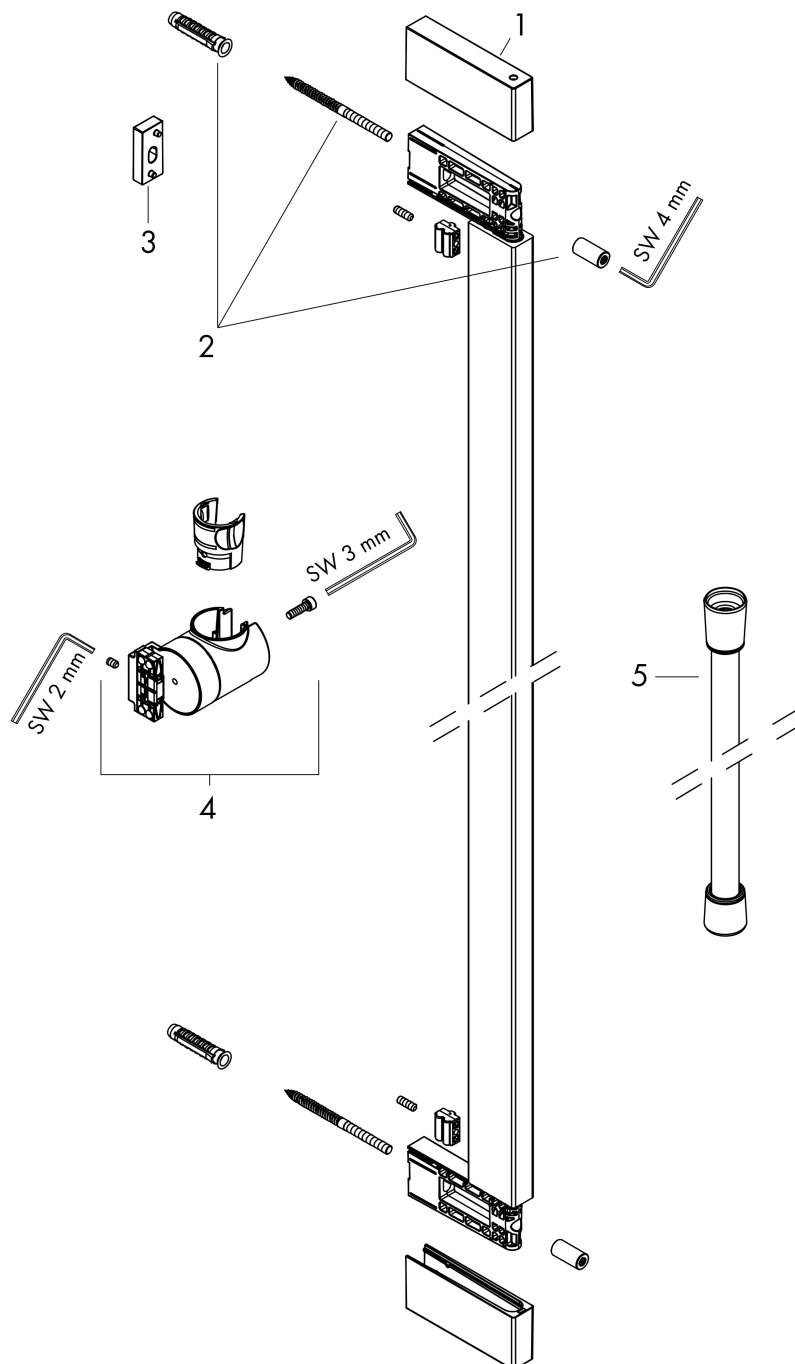

Merk	hansgrohe
Artikelnaam	Unica Glijstang E Puro 90 cm met makkelijke schuifstuk en Isiflex doucheslang 160 cm
Art.nr.	24403000
Oppervlakte	chrom
Netto prijs	237,51 EUR

Product foto

Kenmerken

- bestaat uit: douchestang, schuifstuk, doucheslang
- draaikoppeling voorkomt dat de slang in de knoop raakt
- buislengte: 950 mm
- profielbuis: kubusvormig
- boorafstand: 915 mm
- lengte doucheslang: 1600 mm
- schuifstuk voor rechts- en linkshandige montage
- schuifstuk met vergrendelingsmechanisme
- schuifstuk traploos instelbaar
- wandhouders gemaakt van kunststof
- metalen handdouchehouder

Maat tekeningen

Merk	hansgrohe
Artikelnaam	Unica Glijstang E Puro 90 cm met makkelijke schuifstuk en Isiflex doucheslang 160 cm
Art.nr.	24403000
Oppervlakte	chrom
Netto prijs	237,51 EUR

Explosietekening voor bouwjaar: >04/23

Merk hansgrohe
 Artikelnaam **Unica** Glijstang E Puro 90 cm met makkelijke schuifstuk en Isiflex doucheslang 160 cm
 Art.nr. 24403000
 Oppervlakte chroom
 Netto prijs 237,51 EUR

Onderdelen voor bouwjaar: >04/23

Pos	Beschrijving	Art.nr.	Prijs
1	afdekkap	94729000	16,60
2	bevestigingsmateriaal	94726000	20,40
3	opvulschijf 7 mm	94728000	7,70
4	schuifstuk cpl.	94727000	113,70
5	doucheslang Isiflex'B 1,60 m	28276000	32,43