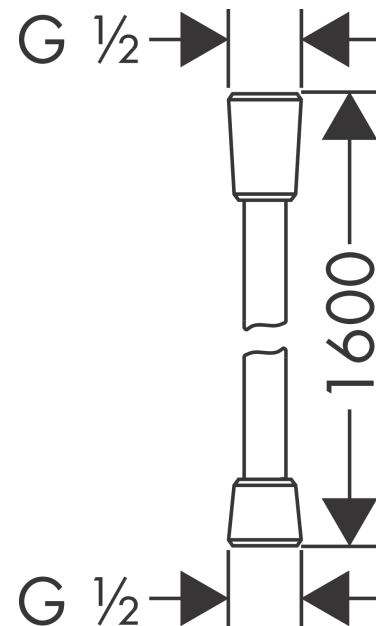

**Isiflex**  
**doucheslang 160 cm**  
 Finish: **Polished Gold Optic**    Artikelnummer: **28276990**

## Beschrijving

- hoogwaardige doucheslang
- met plastic coating, gemakkelijk schoon te maken
- lengte: 160 cm
- draaikoppeling voorkomt dat de slang in de knoop raakt
- anti-knikbescherming
- moeren doucheslang: conische moer aan beide zijden
- aansluitdraad: G½
- Kiwa K13366\_Shower Hoses EN1113
- Kiwa K13366\_Shower Hoses EN1113

## Maattekening

**Isiflex**  
**doucheslang 160 cm**  
Finish: **Polished Gold Optic**    Artikelnummer: **28276990**

### Explosietekening

Bouwjaar: >11/16

**Isiflex**  
**doucheslang 160 cm**  
 Finish: **Polished Gold Optic**    Artikelnummer: **28276990**

**Reserveonderdelenlijst**

Bouwjaar: >11/16

<b>Regel</b>	<b>Beschrijving</b>	<b>Artikelnummer</b>	<b>Prijs incl. BTW</b>	<b>VE</b>
1	dichting	98058000	2,90 €	1