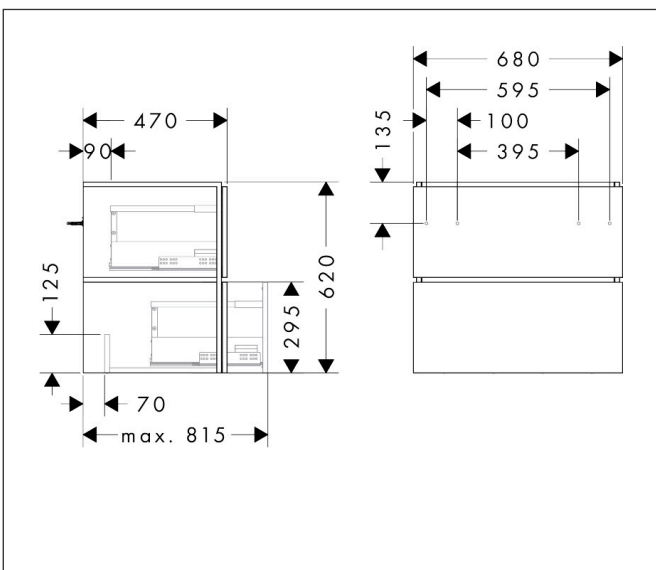

Merk	hansgrohe
Artikelnaam	Xilesa E badmeubel 680/470 met 2 lades PushOpen voor wastafel
Art.nr.	54295550
Oppervlakte	Cashmere Oak
Netto prijs	775,44 EUR

Product foto

Kenmerken

- basismateriaal meubels: 3-laags spaanplaat met hoge dichtheid
- oppervlaktemateriaal meubels: melamine directe coating
- MoistureProof: duurzaam materiaal dat lang mooi blijft
- met zijgreepopening
- open via PushOpen-functie
- type opening: volledig uittrekbaar
- 2 lades
- SoftClose, voor vloeiend en zacht sluiten
- wandmontage
- montagevoorwaarde: voorgemonteerd
- met bevestigingsmateriaal
- wastafel dient apart besteld te worden
- ruimtebesparende sifon (#54235000) is nodig voor de installatie en moet afzonderlijk worden besteld

Maat tekeningen

Technologie

Certificaat

Merk hansgrohe
 Artikelnaam **Xilesa E** badmeubel 680/470 met 2 lades PushOpen voor wastafel
 Art.nr. 54295550
 Oppervlakte Cashmere Oak
 Netto prijs 775,44 EUR

Benodigde onderdelen

Product foto	Artikelnaam	Art.nr.	Prijs
	hansgrohe Ruimtebesparende sifon voor wastafels 50 mm	54235000	39,60

Merk hansgrohe
Artikelnaam **Xilesa E** badmeubel 680/470 met 2 lades PushOpen voor wastafel
Art.nr. 54295550
Oppervlakte Cashmere Oak
Netto prijs 775,44 EUR

Explosietekening voor bouwjaar: >03/25

Merk hansgrohe
 Artikelnaam **Xilesa E** badmeubel 680/470 met 2 lades PushOpen voor wastafel
 Art.nr. 54295550
 Oppervlakte Cashmere Oak
 Netto prijs 775,44 EUR

Onderdelen voor bouwjaar: >03/25