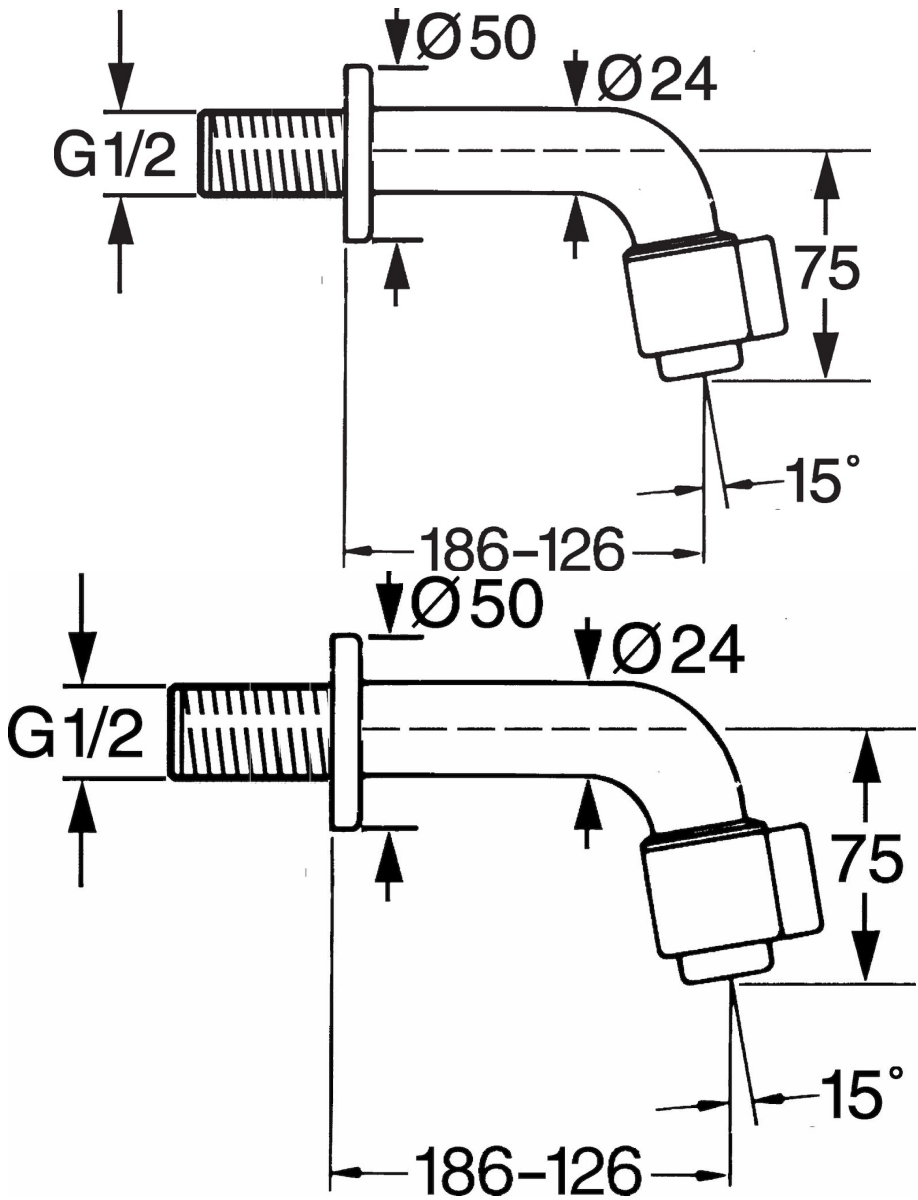

HANSANOVA
WASTAFELKRAAN
 00968101
EAN: 4015474564794

- Badkamer, Openbaar en semi-openbaar
- Eengreeps
- Chroom
- Vaste uitloop
- CASCADE® perlator
- Eengreeps bediend
- Keramische bovendeel voor debiet
- Eén aansluiting voor koud- of voorgegemengd water
- Kan worden ingekort

Technische gegevens

Doorstromingseigenschappen

Doorstroomhoeveelheid bij 3 bar

6.0 l/min

Technische eigenschappen

DN-maat
 Warmwatertoevoer
 Werkdruk

DN15
max. +90°C
0.5-10 bar

Voorschriften

EN-norm

EN 817

Typegoedkeuringen

ABP

P-IX 29551/IZ

Reserveonderdelen

SP00868101

| | Naam | Code |
|-----|---------------------------|----------|
| 1.1 | Nippel | 59905534 |
| 2 | Binnenwerk | 59911780 |
| 2 | Binnenwerk Wit | 59911775 |
| 2.1 | Binnenwerk | 59911777 |
| 2.2 | Hendel | 59911781 |
| 2.3 | Bevestigingsschroeven, M4 | 59911778 |
| 2.4 | Instrument | 59912334 |
| 4 | Mousseur, M24x1 A Wit | 59905419 |
| 4 | Mousseur, M24x1 Z | 59906826 |
| 4.1 | Mousseur, M22/24, Z | 59906830 |
| 5 | Mousseur, M24x1 | 59905721 |
| 5.1 | Perlatorsleutel | 59905789 |
| 6 | Kap | 59905678 |
| 7 | Koppelingsbuisdeel] | 59910629 |