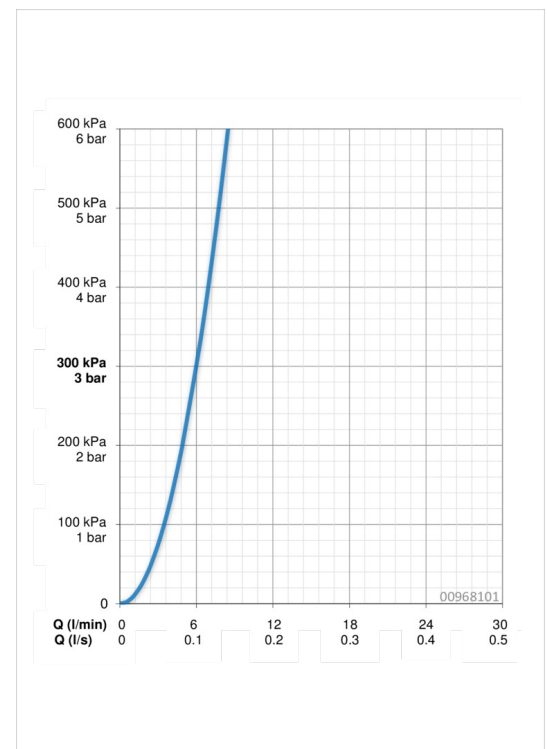

HANSANOVA
WASTAFELKRAAN
00968101
EAN: 4015474564794

- Badkamer, Openbaar en semi-openbaar
- Eengreeps
- Chroom
- Vaste uitloop
- CASCADE® perlator
- Eengreeps bediend
- Keramische bovendeel voor debiet
- Eén aansluiting voor koud- of voorgegemengd water
- Kan worden ingekort

Technische gegevens

Doorstromingseigenschappen

Doorstroomhoeveelheid bij 3 bar

6.0 l/min

Technische eigenschappen

DN-maat
Warmwatertoevoer
Werkdruk

DN15
max. +90°C
0.5-10 bar

Voorschriften

EN-norm

EN 817

Typegoedkeuringen

ABP

P-IX 29551/IZ