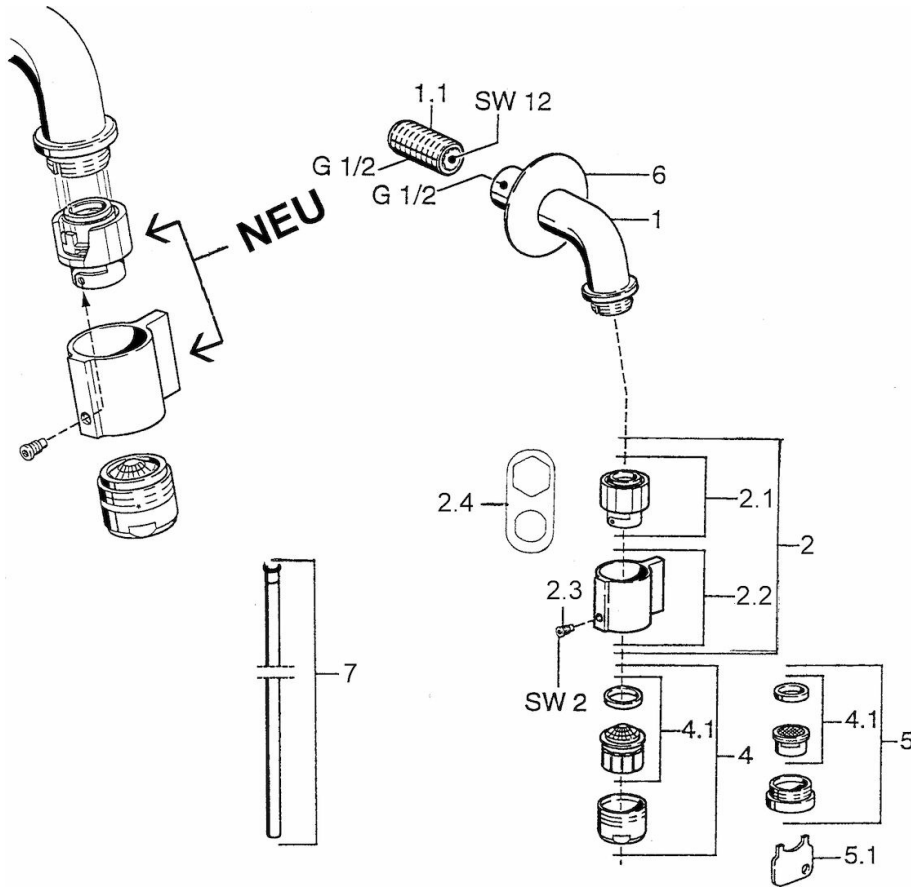

HANSANOVA
WASTAFELKRAAN
 00968101
EAN: 4015474564794

- Badkamer, Openbaar en semi-openbaar
- Eengreeps
- Chroom
- Vaste uitloop
- CASCADE® perlator
- Eengreeps bediend
- Keramische bovendeel voor debiet
- Eén aansluiting voor koud- of voorgegemengd water
- Kan worden ingekort

Technische gegevens

Doorstromingseigenschappen

Doorstroomhoeveelheid bij 3 bar

6.0 l/min

Technische eigenschappen

DN-maat
 Warmwatertoevoer
 Werkdruk

DN15
max. +90°C
0.5-10 bar

Voorschriften

EN-norm

EN 817

Typegoedkeuringen

ABP

P-IX 29551/IZ

Reserveonderdelen

SP00868101

| | Naam | Code |
|-----|---------------------------|----------|
| 1.1 | Nippel | 59905534 |
| 2 | Binnenwerk | 59911780 |
| 2 | Binnenwerk Wit | 59911775 |
| 2.1 | Binnenwerk | 59911777 |
| 2.2 | Hendel | 59911781 |
| 2.3 | Bevestigingsschroeven, M4 | 59911778 |
| 2.4 | Instrument | 59912334 |
| 4 | Mousseur, M24x1 A Wit | 59905419 |
| 4 | Mousseur, M24x1 Z | 59906826 |
| 4.1 | Mousseur, M22/24, Z | 59906830 |
| 5 | Mousseur, M24x1 | 59905721 |
| 5.1 | Perlatorsleutel | 59905789 |
| 6 | Kap | 59905678 |
| 7 | Koppelingsbuisdeel] | 59910629 |