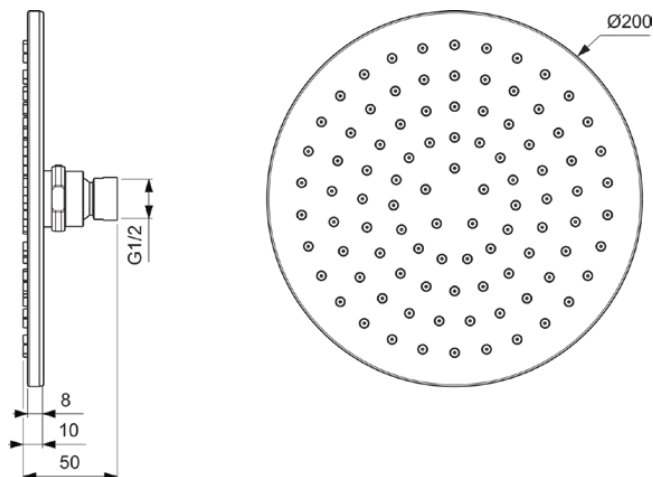

IDEALRAIN

B9442AA

IDEALRAIN | Hoofddouche 200x50x200 mm in chroom afwerking, 12 l/min (3 bar) | Metalen douchekop

Afbeelding & technische tekening

Algemene informatie

Productcategorie:	Hoofddouches
Producttype:	Hoofddouche
Merk:	Ideal Standard
Collectie:	IDEALRAIN
Colour:	AA - Chroom
Afwerking van het oppervlak:	glanzend
Hoogte (mm):	200
Breedte (mm):	200
Lengte / sprong (mm):	50
Nettogewicht (kg):	0.80
EAN-code:	3800861023890

Instelbare straalsoorten:	Nee
Verstelbare sproeihoek:	Ja
Aantal straalsoorten:	1
Kleurcode:	AA
Kleuomschrijving:	chroom
Gemakkelijk te reinigen noppen:	Ja
Materiaal:	Metaal
Maximale volumestroom bij 3 bar (l/min):	12
Maximale volumestroom bij 3 bar (l/min) voor alle uitgangen:	12
Max. debiet bij 3 bar (l) voor hoofddouche:	12
PVD technologie:	Nee
SmartShine:	Ja
Oppervlakte dekking:	verchromd
Afwerking van het oppervlak:	glanzend
Draaibare hoofddouche:	Ja
Type straalsoort(en):	Regen
Waterbesparend:	Nee
Met volumestroombegrenzer:	Nee
Met douchearm:	Nee
Met terugslagklep:	Nee