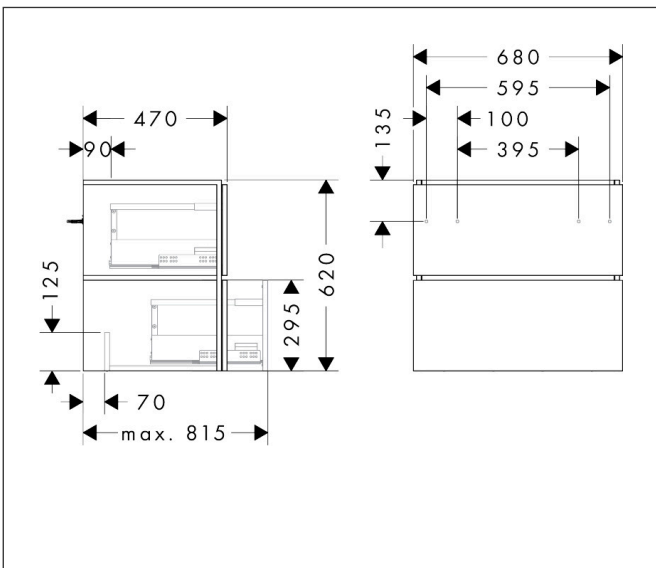

Merk	hansgrohe
Artikelnaam	<b>Xilesa E</b> badmeubel 680/470 met 2 lades PushOpen voor wastafel
Art.nr.	54295700
Oppervlakte	Mat wit
Netto prijs	775,44 EUR

## Maat tekeningen

## Certificaat

Merk	hansgrohe
Artikelnaam	<b>Xilesa E</b> badmeubel 680/470 met 2 lades PushOpen voor wastafel
Art.nr.	54295700
Oppervlakte	Mat wit
Netto prijs	775,44 EUR

## Explosietekening voor bouwjaar: >03/25

Merk hansgrohe  
 Artikelnaam **Xilesa E** badmeubel 680/470 met 2 lades PushOpen voor wastafel  
 Art.nr. 54295700  
 Oppervlakte Mat wit  
 Netto prijs 775,44 EUR