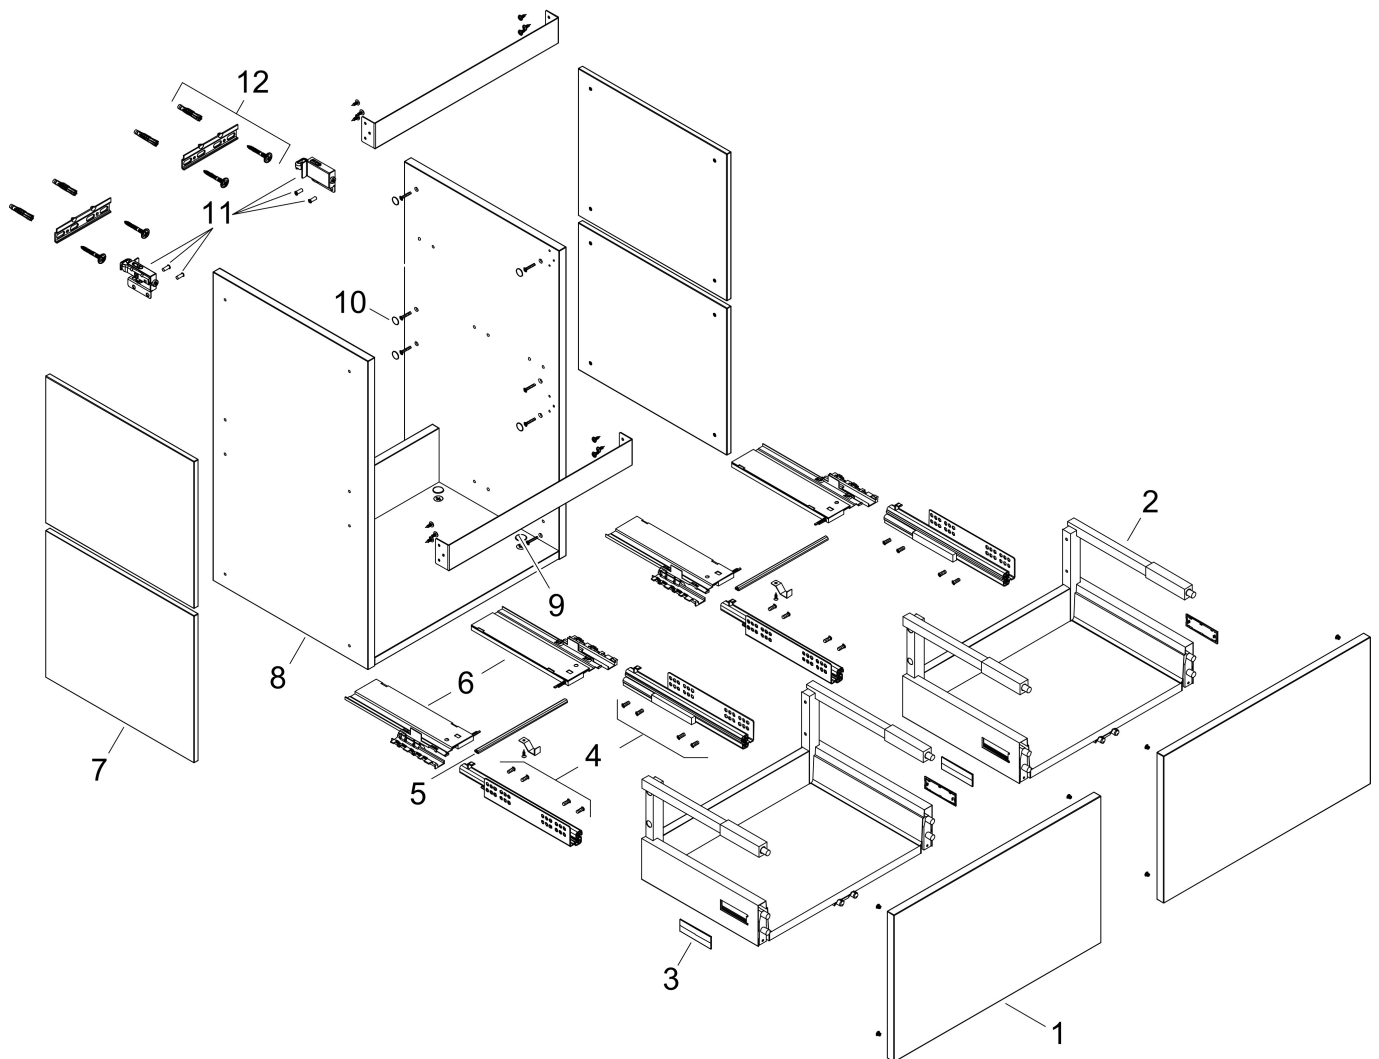

Merk	hansgrohe
Artikelnaam	Xilesa E badmeubel 680/470 met 2 lades PushOpen voor wastafel
Art.nr.	54295760
Oppervlakte	Slate Matt Grey
Netto prijs	775,44 EUR

Explosietekening voor bouwjaar: >03/25

Merk hansgrohe
Artikelnaam **Xilesa E** badmeubel 680/470 met 2 lades PushOpen voor wastafel
Art.nr. 54295760
Oppervlakte Slate Matt Grey
Netto prijs 775,44 EUR

Onderdelen voor bouwjaar: >03/25

Pos	Beschrijving	Art.nr.	Prijs
1	meubelfront	98034760	147,60
2	uittrekelement	92096000	227,60
3	afdekkapset	87917000	20,40
4	ladegeleiders	85157000	78,40
5	Synchronisatiestaaf	98044000	32,70
6		98028000	91,50
7	dekorplaat	92580760	113,70
8	meubelromp	94000000	365,40
9	afdekkap	92053000	16,60
10	afdekkap	92050000	12,70
11	montageset	87198000	52,00
12	montageset	87197000	52,00
13		54289760	59,40
a	Sifon compl.	54235000	39,60