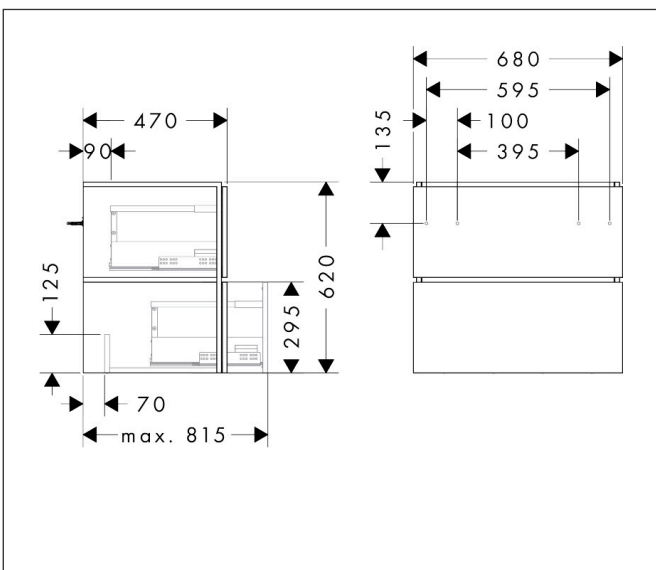

Merk	hansgrohe
Artikelnaam	<b>Xilesa E</b> badmeubel 680/470 met 2 lades PushOpen voor wastafel
Art.nr.	54295760
Oppervlakte	Slate Matt Grey
Netto prijs	775,44 EUR

## Maat tekeningen

## Certificaat

Merk hansgrohe  
 Artikelnaam **Xilesa E** badmeubel 680/470 met 2 lades PushOpen voor wastafel  
 Art.nr. 54295760  
 Oppervlakte Slate Matt Grey  
 Netto prijs 775,44 EUR

## Explosietekening voor bouwjaar: >03/25

Merk hansgrohe  
 Artikelnaam **Xilesa E** badmeubel 680/470 met 2 lades PushOpen voor wastafel  
 Art.nr. 54295760  
 Oppervlakte Slate Matt Grey  
 Netto prijs 775,44 EUR