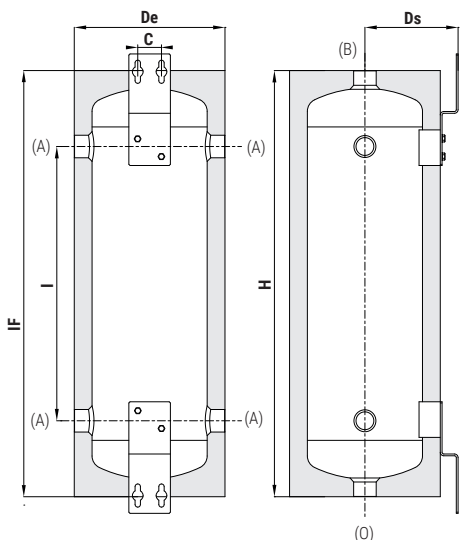

DRL ART.NR.	OMSCHRIJVING	INHOUD Liters (L)	GEWICHT (kg)	Warmteverlies per 24u (W)	De (mm)	Ds (mm)	H (mm)	I (mm)	IF (mm)	C (mm)	B-O F-draad	A F-draad
396225	DRL Buffervat 25 Low Wandmodel 4 Systeemaansluitingen	25	9	33	343	192	535	245	511	40	1"	1 1/4"
396226	DRL Buffervat 25 Low Vloermontageplaat - <i>Optioneel</i>	-	0,54	-	-	-	100	-	-	-	-	-
396250	DRL Buffervat 50 Low Wandmodel 4 Systeemaansluitingen	50	16	40	450	252	495	150	450	70	1 1/4"	1 1/4"

OPTIONEEL:
Vloermontageplaat:
Alleen voor model 25 LOW

SPECIFICATIES:

- Materiaal behuizing: Staal
- Uitwendige afwerking: Pvc/kunststof mantel
- Montage: Wand of Vloer met optionele vloermontageplaat
- Kleur: Zilver/grijs
- Isolatie: Hoge thermische isolatie met ecologisch Polyurethaan hardschuim. PVC-buitenbekleding compleet met ABS-bovenkant en flensafdekking
- Maximale druk [bar]: 6 [bar]
- Temperatuur: -10 / +95°C
- Energielabel: A: Model 25 Low, B: Model 50 Low
- Garantie: 2 jaar fabrieksgarantie
- Selecties maken: Met www.snelselect.nl kunt u snel en eenvoudig selecties maken, calculeren en bestelinformatie genereren voor uw groothandel