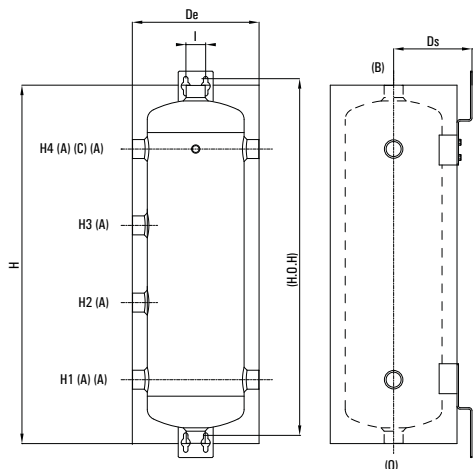

DRL BUFFERVAT Wand | 6 Systeemaansluitingen

DRL ART.NR.	OMSCHRIJVING	INHOUD Liters (L)	GEWICHT (kg)	Warmteverlies per 24u (W)	De (mm)	H (mm)	H1 (mm)	H2 (mm)	H3 (mm)	H4 (mm)	IF (mm)	I (mm)	DS (mm)	B-O F-draad	A F-draad
396062	DRL Buffervat 25 Wandmodel 6 Systeemaansluitingen	25	14	29	290	790	170	320	470	620	776	40	166	1"	1 1/4"
396065	DRL Buffervat 50 Wandmodel 6 Systeemaansluitingen	51	19	39	343	1000	200	400	600	800	996	40	192	1"	1 1/4"

- A Systeemaansluitingen 1 1/4"
- B Aansluiting gasdraad 1" voor bijv. veiligheidsklep
- C Aansluiting 1/2" voor appendage
- O Aansluiting 1" voor aftapper