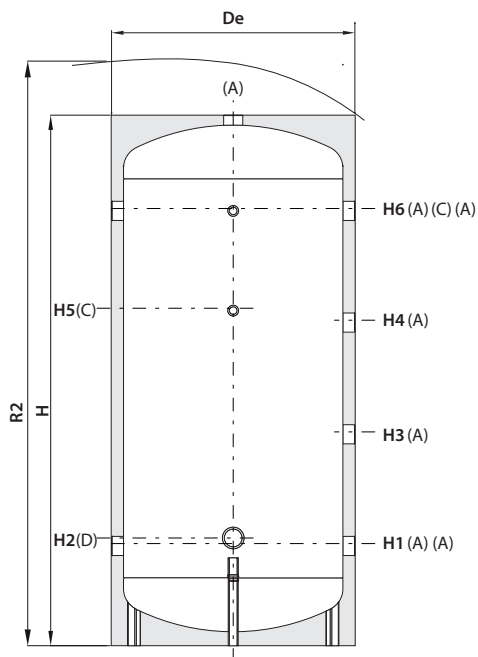

DRL BUFFERVAT Vloer | 6 Systeemaansluitingen
Toepasbaar als openverdelers- en of energiebuffer

DRL BUFFERVAT Vloer | 6 Systeemaansluitingen

DRL ART.NR.	OMSCHRIJVING	INHOUD liters (L)	GEWICHT (kg)	Warmteverlies per 24u (W)	De (mm)	H (mm)	R2 (mm)	H1 (mm)	H2 (mm)	H3 (mm)	H4 (mm)	H5 (mm)	H6 (mm)	A F-draad	C F-draad	D F-draad
396101	DRL Buffervat 100 Vloermodel, 6 systeemaansluitingen	95	23	62	461	990	1100	206	246	374	543	511	711	1"	1/2"	1 1/2"
396102	DRL Buffervat 200 Vloermodel, 6 systeemaansluitingen	180	41	83	517	1289	1395	206	246	489	793	836	1086	1"	1/2"	1 1/2"
396103	DRL Buffervat 300 Vloermodel, 6 systeemaansluitingen	280	51	89	624	1346	1490	256	276	536	816	846	1096	1 1/4"	1/2"	1 1/2"
396105	DRL Buffervat 500 Vloermodel, 6 systeemaansluitingen	478	76	81	725	1641	1800	271	291	634	998	1091	1361	1 1/4"	1/2"	1 1/2"