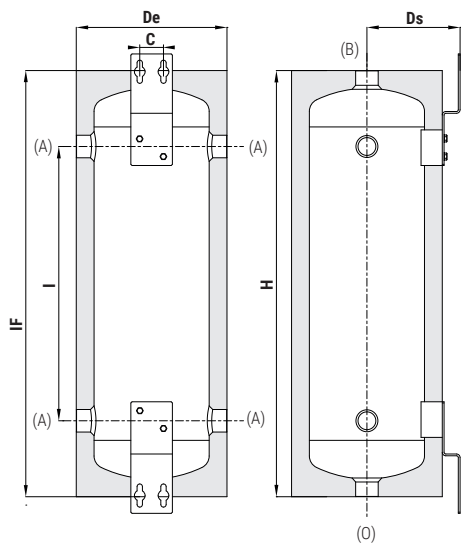

OPTIONEEL:
Vloermontageplaat:
Alleen voor model 25 LOW

SPECIFICATIES:

- Materiaal behuizing: Staal
- Uitwendige afwerking: Pvc/kunststof mantel
- Montage: Wand of Vloer met optionele vloermontageplaat
- Kleur: Zilver/grijs
- Isolatie: Hoge thermische isolatie met ecologisch Polyurethaan hardschuim. PVC-buitenbekleding compleet met ABS-bovenkant en flensafdekking
- Maximale druk [bar]: 6 [bar]
- Temperatuur: -10 / +95°C
- Energielabel: A: Model 25 Low, B: Model 50 Low
- Garantie: 2 jaar fabrieksgarantie
- Selecties maken: Met www.snelselect.nl kunt u snel en eenvoudig selecties maken, calculeren en bestelinformatie genereren voor uw groothandel

KENMERKEN:

- Leverbaar als wandmodel 25 en 50
- Optioneel: vloermontageplaat, alleen voor model 25 LOW
- Geschikt voor lage inbouwhoogtes, bijvoorbeeld dakafschot
- 4 x 1 1/4" systeemaansluitingen
- Geleverd met 1/2" aansluiting voor appendage
- Verwarmen of koelen
- Voor meerdere hybride warmteopwekkers
- Toepasbaar in cascadeopstellingen
- Te gebruiken als openverdelers en/of energiebuffer
- Uitwendig voorzien van dampdichte PDC isolatie
- Zeer compact
- Vermindert het aantal schakelingen van de warmtepomp, en zorgt voor een thermische voorraad in het systeem

DRL BUFFERVAT Wand | 4 Systeemaansluitingen
Toepasbaar als openverdelers- en of energiebuffer

DRL BUFFERVAT Wand | 4 Systeemaansluitingen

DRL ART.NR.	OMSCHRIJVING	INHOUD Liters (L)	GEWICHT (kg)	Warmteverlies per 24u (W)	De (mm)	Ds (mm)	H (mm)	I (mm)	IF (mm)	C (mm)	B-O F-draad	A F-draad
396001	DRL Buffervat 12 Wandmodel 4 Systeemaansluitingen	12	7,5	23	255	153	526	270	512	40	1"	1"
396002	DRL Buffervat 25 Wandmodel 4 Systeemaansluitingen	25	11	29	290	166	790	450	776	40	1"	1 1/4"
396005	DRL Buffervat 50 Wandmodel 4 Systeemaansluitingen	51	16	91	343	192	1000	600	996	40	1"	1 1/4"