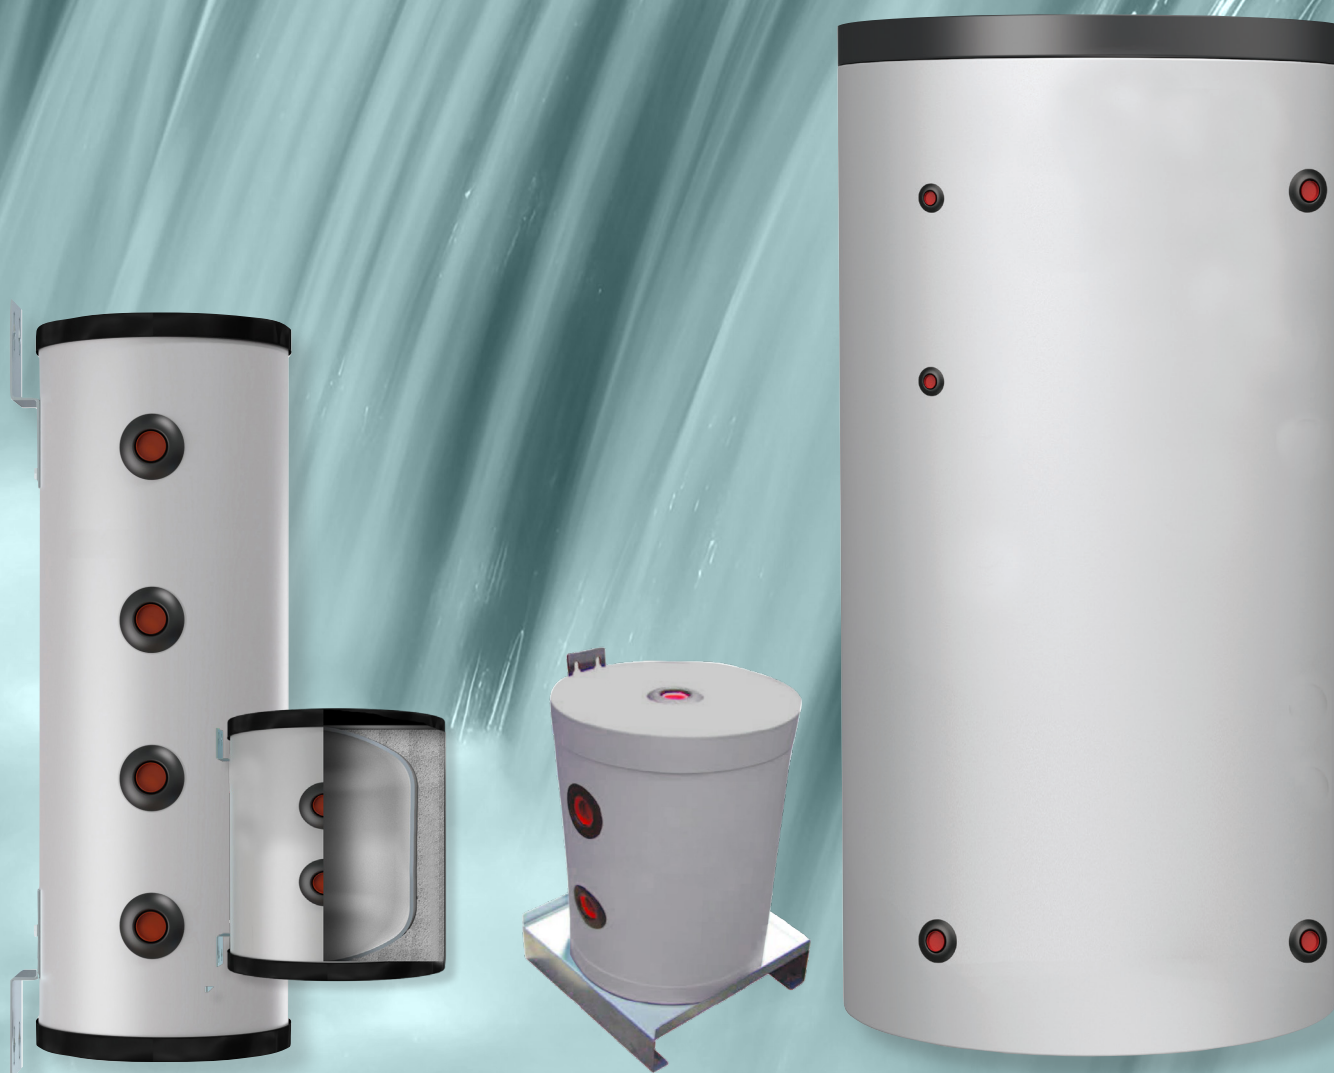

BUFFERVATEN

WAND | VLOER