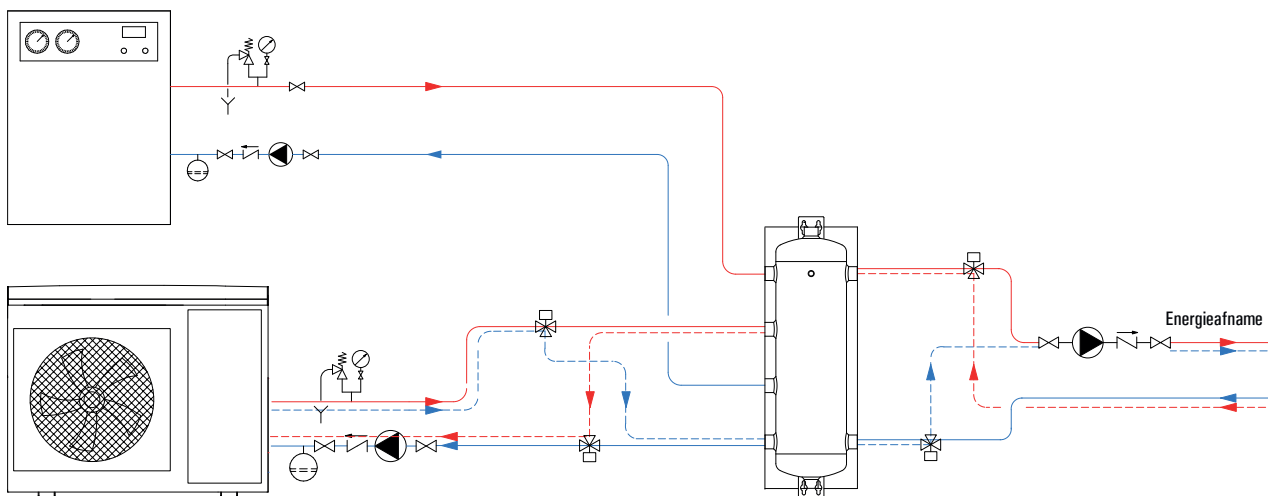

AANSLUITSCHEMA VOORBEELD:

De getoonde diagrammen zijn louter illustratief. Raadpleeg voor het maken van systemen altijd een gekwalificeerde ontwerpingenieur.

SPECIFICATIES:

- Materiaal behuizing: Staal
- Uitwendige afwerking: Pvc/kunststof mantel
- Montage: Wand
- Kleur: Zilver/grijs
- Isolatie: Hoge thermische isolatie met ecologisch Polyurethaan hardschuim. PVC-buitenbekleding compleet met ABS-bovenkant en flensafdekking
- Maximale druk [bar] 4 [bar]
- Temperatuur: -10 / +95°C
- Energielabel: C
- Garantie: 2 jaar fabrieksgarantie
- Selecties maken: Met www.snelselect.nl kunt u snel en eenvoudig selecties maken, calculeren en bestelinformatie genereren voor uw groothandel

KENMERKEN:

- Leverbaar als wandmodel 25 en 50
- 6 x 1 1/4" systeemaansluitingen
- Geleverd met 1/2" aansluiting voor appendage
- Verwarmen of koelen
- Voor meerdere hybride warmteopwekkers
- Toepasbaar in cascadeopstellingen
- Te gebruiken als openverdelers en- of energiebuffer
- Uitwendig voorzien van dampdichte PDC isolatie
- Zeer compact
- Vermindert het aantal schakelingen van de warmtepomp, en zorgt voor een thermische voorraad in het systeem