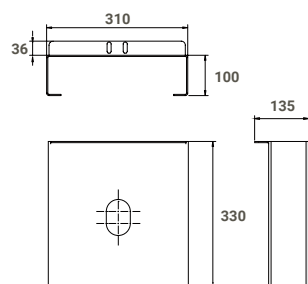

VLOERMONTAGEPLAAT BUFFERVAT LOW 25: OPTIONEEL