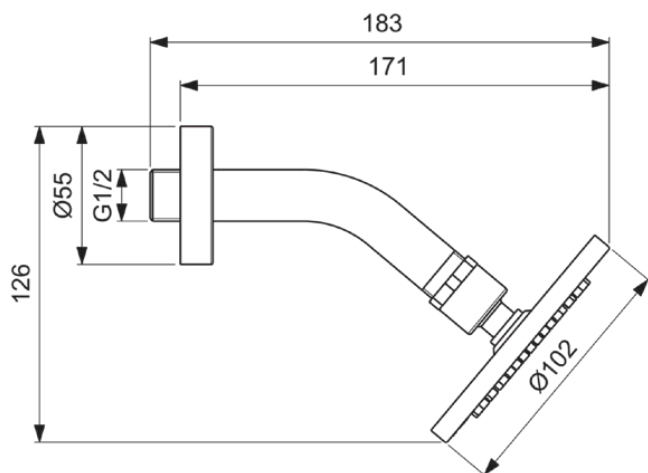

IDEALRAIN

B9436AA

IDEALRAIN | Hoofddouche 102x184x132 mm in chroom afwerking, 12 l/min (3 bar) |

Afbeelding & technische tekening

Algemene informatie

Productcategorie:	Hoofddouches
Producttype:	Hoofddouche
Merk:	Ideal Standard
Collectie:	IDEALRAIN
Colour:	AA - Chroom
Afwerking van het oppervlak:	glanzend
Hoogte (mm):	132
Breedte (mm):	102
Lengte / sprong (mm):	184
Nettogewicht (kg):	0.44
EAN-code:	3800861024231

Downloads

- [Declaration of Conformity](#)
- [Installation Guide](#)
- [Spare Parts List](#)

Product specificaties

Instelbare straalsoorten:	Nee
Verstelbare sproeihoek:	Ja
Aantal straalsoorten:	1
Kleurcode:	AA
Kleuromschrijving:	chroom
Gemakkelijk te reinigen noppen:	Ja
Maximale volumestroom bij 3 bar (l/min):	12
Maximale volumestroom bij 3 bar (l/min) voor alle uitgangen:	12
Max. debiet bij 3 bar (l) voor hoofddouche:	12
PVD technologie:	Nee
Vorm van de rozet(ten):	Rond
SmartShine:	Ja
Oppervlakte dekking:	verchromd
Afwerking van het oppervlak:	glanzend
Draibare hoofddouche:	Ja
Type straalsoort(en):	Regen
Waterbesparend:	Nee
Met rozet(ten):	Ja
Met volumestroombegrenzer:	Nee
Met douchearm:	Ja
Bevestigingswijze:	Wand
Met terugslagklep:	Nee