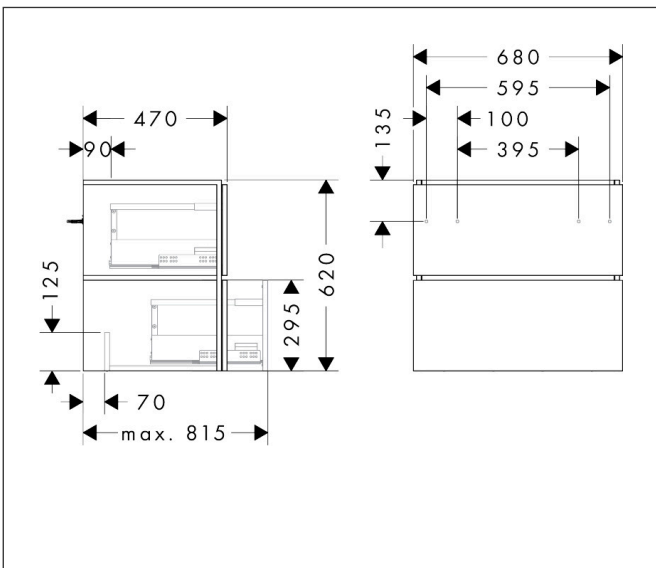

Merk	hansgrohe
Artikelnaam	<b>Xilesa E</b> badmeubel 680/470 met 2 lades PushOpen voor wastafel
Art.nr.	54295780
Oppervlakte	Sand Matt Beige
Netto prijs	775,44 EUR

## Maat tekeningen

## Certificaat

Merk hansgrohe  
 Artikelnaam **Xilesa E** badmeubel 680/470 met 2 lades PushOpen voor wastafel  
 Art.nr. 54295780  
 Oppervlakte Sand Matt Beige  
 Netto prijs 775,44 EUR

## Explosietekening voor bouwjaar: >06/25

Merk hansgrohe  
 Artikelnaam **Xilesa E** badmeubel 680/470 met 2 lades PushOpen voor wastafel  
 Art.nr. 54295780  
 Oppervlakte Sand Matt Beige  
 Netto prijs 775,44 EUR