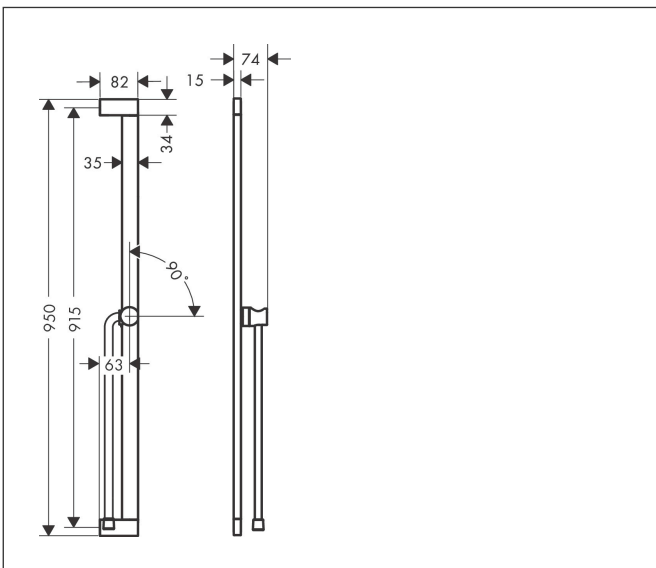

Merk	hansgrohe
Artikelnaam	Unica Glijstang E Puro 90 cm met makkelijke schuifstuk en Isiflex doucheslang 160 cm
Art.nr.	24403140
Oppervlakte	Brushed Bronze
Netto prijs	356,21 EUR

Product foto

Kenmerken

- bestaat uit: douchestang, schuifstuk, doucheslang
- draaikoppeling voorkomt dat de slang in de knoop raakt
- buislengte: 950 mm
- profielbuis: kubusvormig
- boorafstand: 915 mm
- lengte doucheslang: 1600 mm
- schuifstuk voor rechts- en linkshandige montage
- schuifstuk met vergrendelingsmechanisme
- schuifstuk traploos instelbaar
- wandhouders gemaakt van kunststof
- metalen handdouchehouder

Maat tekeningen

Merk	hansgrohe
Artikelnaam	Unica Glijstang E Puro 90 cm met makkelijke schuifstuk en Isiflex doucheslang 160 cm
Art.nr.	24403140
Oppervlakte	Brushed Bronze
Netto prijs	356,21 EUR

Explosietekening voor bouwjaar: >04/23

Merk hansgrohe
 Artikelnaam **Unica** Glijstang E Puro 90 cm met makkelijke schuifstuk en Isiflex doucheslang 160 cm
 Art.nr. 24403140
 Oppervlakte Brushed Bronze
 Netto prijs 356,21 EUR

Onderdelen voor bouwjaar: >04/23

Pos	Beschrijving	Art.nr.	Prijs
1	afdekkap	94729140	24,90
2	bevestigingsmateriaal	94726000	20,40
3	opvulschijf 7 mm	94728000	7,70
4	schuifstuk cpl.	94727140	170,60
5	doucheslang Isiflex'B 1,60 m	28276140	48,64