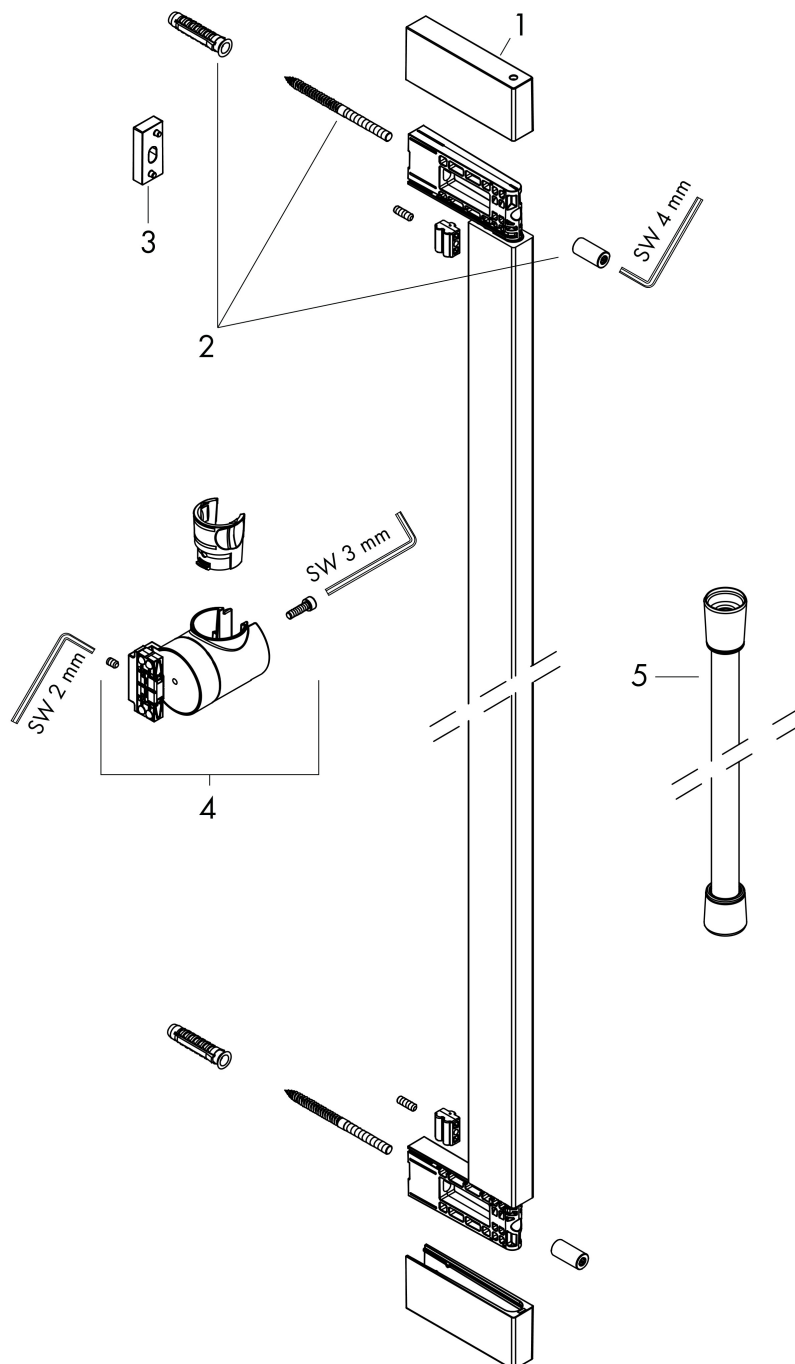

Merk	hansgrohe
Artikelnaam	Unica Glijstang E Puro 90 cm met makkelijke schuifstuk en Isiflex doucheslang 160 cm
Art.nr.	24403140
Oppervlakte	Brushed Bronze
Netto prijs	356,21 EUR

Product foto

Kenmerken

- bestaat uit: douchestang, schuifstuk, doucheslang
- draaikoppeling voorkomt dat de slang in de knoop raakt
- buislengte: 950 mm
- profielbuis: kubusvormig
- boorafstand: 915 mm
- lengte doucheslang: 1600 mm
- schuifstuk voor rechts- en linkshandige montage
- schuifstuk met vergrendelingsmechanisme
- schuifstuk traploos instelbaar
- wandhouders gemaakt van kunststof
- metalen handdouchehouder

Maat tekeningen

Merk	hansgrohe
Artikelnaam	Unica Glijstang E Puro 90 cm met makkelijke schuifstuk en Isiflex doucheslang 160 cm
Art.nr.	24403140
Oppervlakte	Brushed Bronze
Netto prijs	356,21 EUR

Explosietekening voor bouwjaar: >04/23

Merk hansgrohe
 Artikelnaam **Unica** Glijstang E Puro 90 cm met makkelijke schuifstuk en Isiflex doucheslang 160 cm
 Art.nr. 24403140
 Oppervlakte Brushed Bronze
 Netto prijs 356,21 EUR

Onderdelen voor bouwjaar: >04/23

Pos	Beschrijving	Art.nr.	Prijs
1	afdekkap	94729140	24,90
2	bevestigingsmateriaal	94726000	20,40
3	opvulschijf 7 mm	94728000	7,70
4	schuifstuk cpl.	94727140	170,60
5	doucheslang Isiflex'B 1,60 m	28276140	48,64