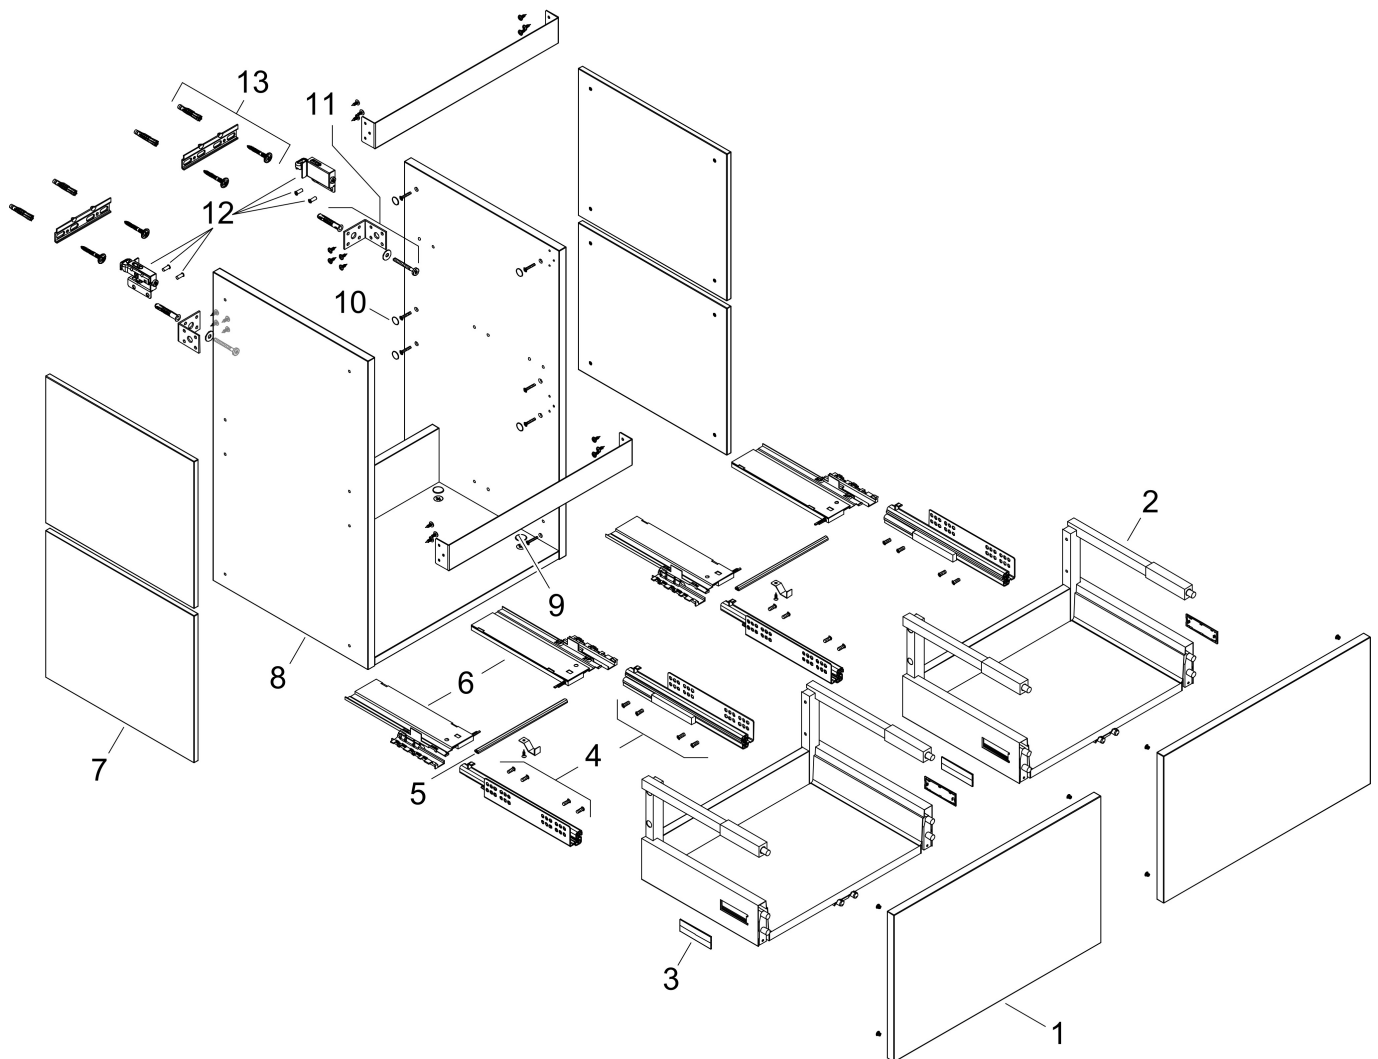

Merk	hansgrohe
Artikelnaam	Xilesa E badmeubel 780/470 met 2 lades PushOpen voor wastafel
Art.nr.	54296550
Oppervlakte	Cashmere Oak
Netto prijs	798,12 EUR

Explosietekening voor bouwjaar: >03/25