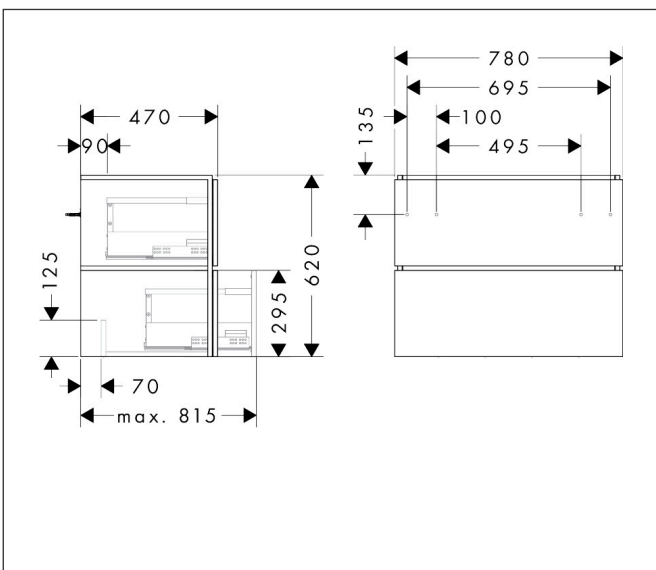

Merk	hansgrohe
Artikelnaam	<b>Xilesa E</b> badmeubel 780/470 met 2 lades PushOpen voor wastafel
Art.nr.	54296550
Oppervlakte	Cashmere Oak
Netto prijs	798,12 EUR

## Maat tekeningen

## Certificaat

Merk hansgrohe  
 Artikelnaam **Xilesa E** badmeubel 780/470 met 2 lades PushOpen voor wastafel  
 Art.nr. 54296550  
 Oppervlakte Cashmere Oak  
 Netto prijs 798,12 EUR

## Explosietekening voor bouwjaar: >03/25

Merk hansgrohe  
 Artikelnaam **Xilesa E** badmeubel 780/470 met 2 lades PushOpen voor wastafel  
 Art.nr. 54296550  
 Oppervlakte Cashmere Oak  
 Netto prijs 798,12 EUR