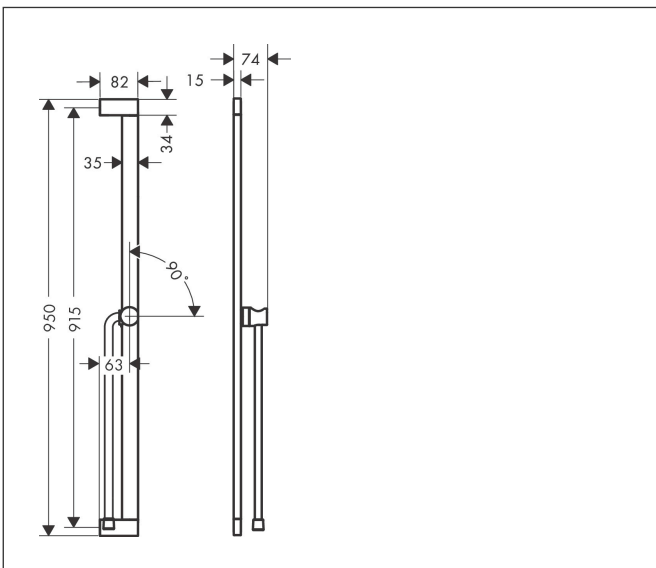

Merk	hansgrohe
Artikelnaam	Unica Glijstang E Puro 90 cm met makkelijke schuifstuk en Isiflex doucheslang 160 cm
Art.nr.	24403670
Oppervlakte	Mat zwart
Netto prijs	332,48 EUR

Product foto

Kenmerken

- bestaat uit: douchestang, schuifstuk, doucheslang
- draaikoppeling voorkomt dat de slang in de knoop raakt
- buislengte: 950 mm
- profielbuis: kubusvormig
- boorafstand: 915 mm
- lengte doucheslang: 1600 mm
- schuifstuk voor rechts- en linkshandige montage
- schuifstuk met vergrendelingsmechanisme
- schuifstuk traploos instelbaar
- wandhouders gemaakt van kunststof
- metalen handdouchehouder

Maat tekeningen

Merk	hansgrohe
Artikelnaam	Unica Glijstang E Puro 90 cm met makkelijke schuifstuk en Isiflex doucheslang 160 cm
Art.nr.	24403670
Oppervlakte	Mat zwart
Netto prijs	332,48 EUR

Explosietekening voor bouwjaar: >04/23

Merk hansgrohe
 Artikelnaam **Unica** Glijstang E Puro 90 cm met makkelijke schuifstuk en Isiflex doucheslang 160 cm
 Art.nr. 24403670
 Oppervlakte Mat zwart
 Netto prijs 332,48 EUR

Onderdelen voor bouwjaar: >04/23

Pos	Beschrijving	Art.nr.	Prijs
1	afdekkap	94729670	24,90
2	bevestigingsmateriaal	94726000	20,40
3	opvulschijf 7 mm	94728000	7,70
4	schuifstuk cpl.	94727670	170,60
5	doucheslang Isiflex'B 1,60 m	28276670	43,50