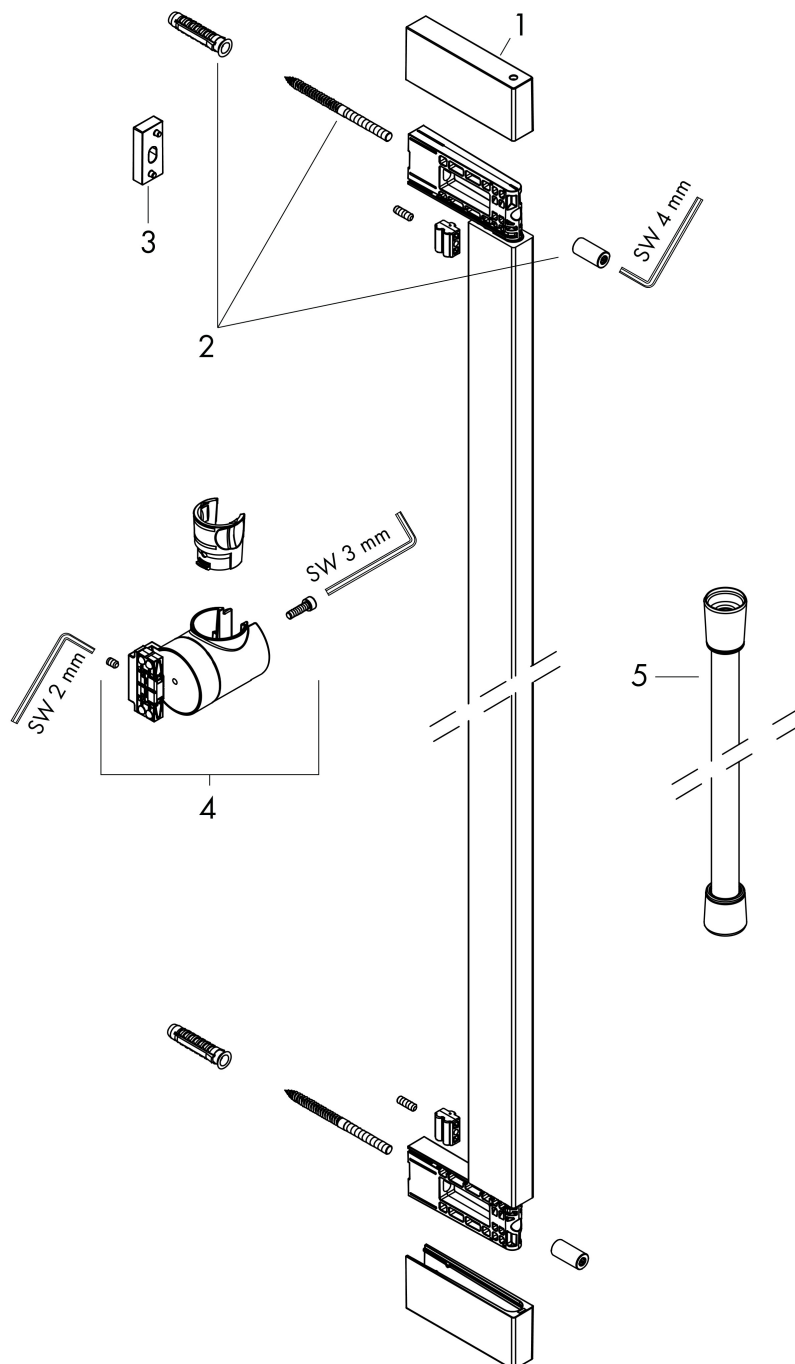

Merk	hansgrohe
Artikelnaam	Unica Glijstang E Puro 90 cm met makkelijke schuifstuk en Isiflex doucheslang 160 cm
Art.nr.	24403670
Oppervlakte	Mat zwart
Netto prijs	332,48 EUR

Product foto

Kenmerken

- bestaat uit: douchestang, schuifstuk, doucheslang
- draaikoppeling voorkomt dat de slang in de knoop raakt
- buislengte: 950 mm
- profielbuis: kubusvormig
- boorafstand: 915 mm
- lengte doucheslang: 1600 mm
- schuifstuk voor rechts- en linkshandige montage
- schuifstuk met vergrendelingsmechanisme
- schuifstuk traploos instelbaar
- wandhouders gemaakt van kunststof
- metalen handdouchehouder

Maat tekeningen

Merk	hansgrohe
Artikelnaam	Unica Glijstang E Puro 90 cm met makkelijke schuifstuk en Isiflex doucheslang 160 cm
Art.nr.	24403670
Oppervlakte	Mat zwart
Netto prijs	332,48 EUR

Explosietekening voor bouwjaar: >04/23

Merk hansgrohe
 Artikelnaam **Unica** Glijstang E Puro 90 cm met makkelijke schuifstuk en Isiflex doucheslang 160 cm
 Art.nr. 24403670
 Oppervlakte Mat zwart
 Netto prijs 332,48 EUR

Onderdelen voor bouwjaar: >04/23

Pos	Beschrijving	Art.nr.	Prijs
1	afdekkap	94729670	24,90
2	bevestigingsmateriaal	94726000	20,40
3	opvulschijf 7 mm	94728000	7,70
4	schuifstuk cpl.	94727670	170,60
5	doucheslang Isiflex'B 1,60 m	28276670	43,50