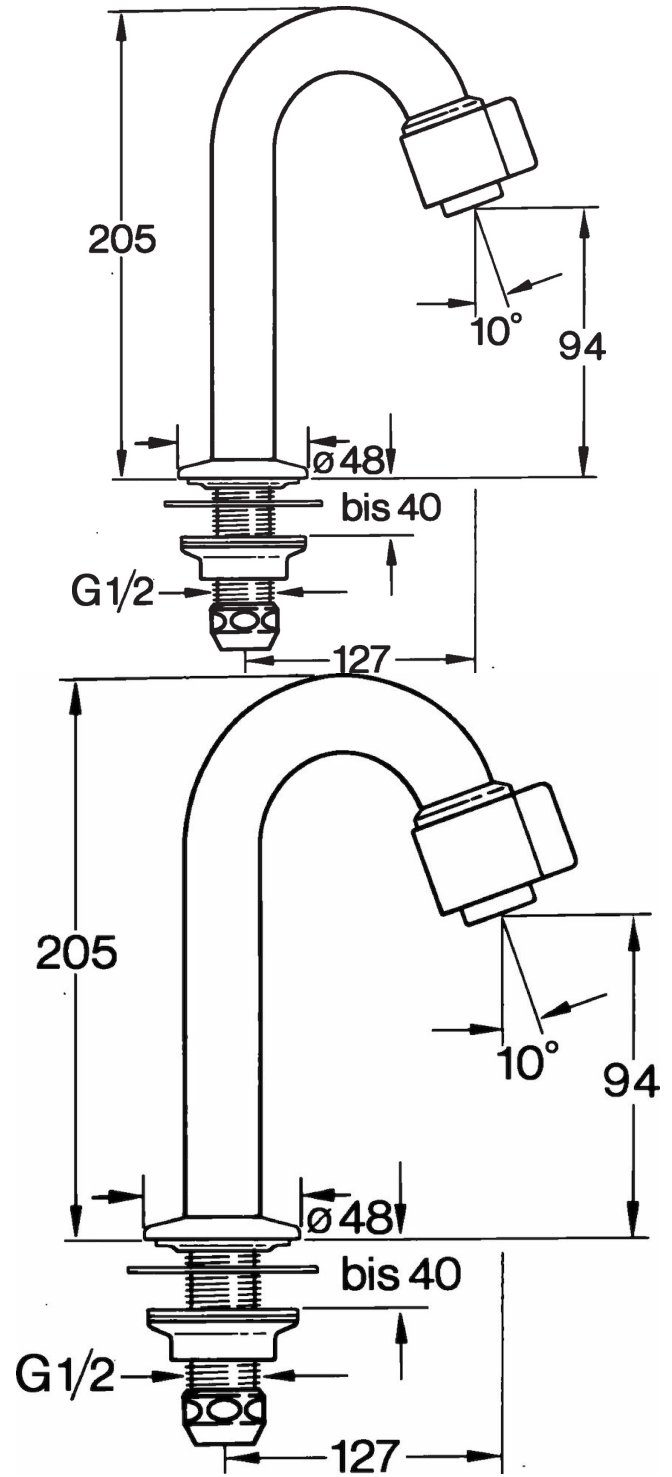

HANSANOVA
WASTAFELKRAAN
 00918101
EAN: 4015474564763

- Badkamer, Openbaar en semi-openbaar
- Eengreeps
- Chroom
- Vaste uitloop
- CASCADE® perlator
- Eengreeps bediend
- Keramische bovendeeel voor debiet
- Eén aansluiting voor koud- of voorgegemengd water

Technische gegevens

Doorstromingseigenschappen

Doorstroomhoeveelheid bij 3 bar

6.0 l/min

Technische eigenschappen

DN-maat
 Warmwatertoevoer
 Werkdruk
 Aansluitmaat

DN15
max. +90°C
0.5-10 bar
G1/2

Voorschriften

EN-norm

EN 817

Typegoedkeuringen

ABP

P-IX 29551/IZ

Reserveonderdelen

SP00918101

	Naam	Code
1.2	Dichting	59902296
1.3	Montage moer, G1/2, SW32	59902245
1.4	Protective piece	59905535
1.5	Dichting, 45 x 23 x 2	59902282
1.6	Dichting, 45 x 24 x 0,5	59902328
1.7	Dichting	59910707
1.8	Bevestigingsset	59912335
2	Binnenwerk	59911780
2	Binnenwerk Wit	59911775
2.1	Binnenwerk	59911777
2.2	Handel	59911781
2.3	Bevestigingsschroeven, M4	59911778
2.4	Instrument	59912334
4	Mousseur, M24x1 A Wit	59905419
4	Mousseur, M24x1 Z	59906826
4.1	Mousseur, M22/24, Z	59906830
5	Mousseur, M24x1	59905721
5.1	Perlatorsleutel	59905789
7	Koppelingsbuisdeel]	59910629