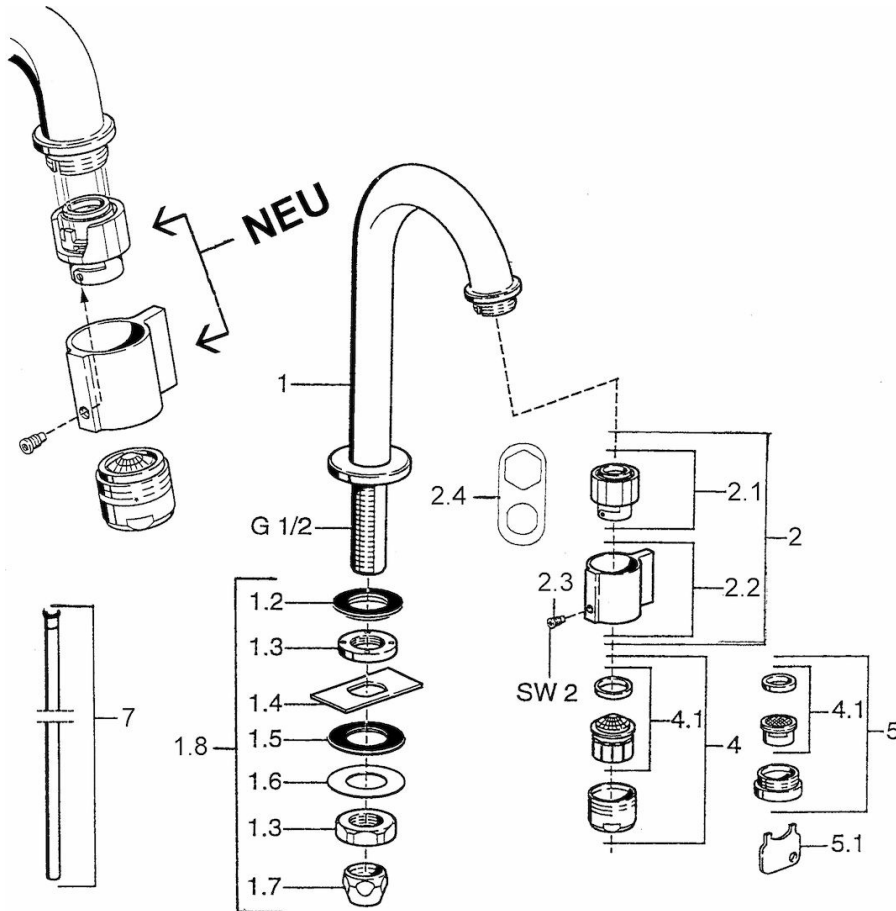

HANSANOVA
WASTAFELKRAAN
 00918101
EAN: 4015474564763

- Badkamer, Openbaar en semi-openbaar
- Eengreeps
- Chroom
- Vaste uitloop
- CASCADE® perlator
- Eengreeps bediend
- Keramische bovendeeel voor debiet
- Eén aansluiting voor koud- of voorgegemengd water

Technische gegevens

Doorstromingseigenschappen

Doorstroomhoeveelheid bij 3 bar

6.0 l/min

Technische eigenschappen

DN-maat
 Warmwatertoevoer
 Werkdruk
 Aansluitmaat

DN15
max. +90°C
0.5-10 bar
G1/2

Voorschriften

EN-norm

EN 817

Typegoedkeuringen

ABP

P-IX 29551/IZ

Reserveonderdelen

SP00918101

	Naam	Code
1.2	Dichting	59902296
1.3	Montage moer, G1/2, SW32	59902245
1.4	Protective piece	59905535
1.5	Dichting, 45 x 23 x 2	59902282
1.6	Dichting, 45 x 24 x 0,5	59902328
1.7	Dichting	59910707
1.8	Bevestigingsset	59912335
2	Binnenwerk	59911780
2	Binnenwerk Wit	59911775
2.1	Binnenwerk	59911777
2.2	Handel	59911781
2.3	Bevestigingsschroeven, M4	59911778
2.4	Instrument	59912334
4	Mousseur, M24x1 A Wit	59905419
4	Mousseur, M24x1 Z	59906826
4.1	Mousseur, M22/24, Z	59906830
5	Mousseur, M24x1	59905721
5.1	Perlatorsleutel	59905789
7	Koppelingsbuisdeel]	59910629