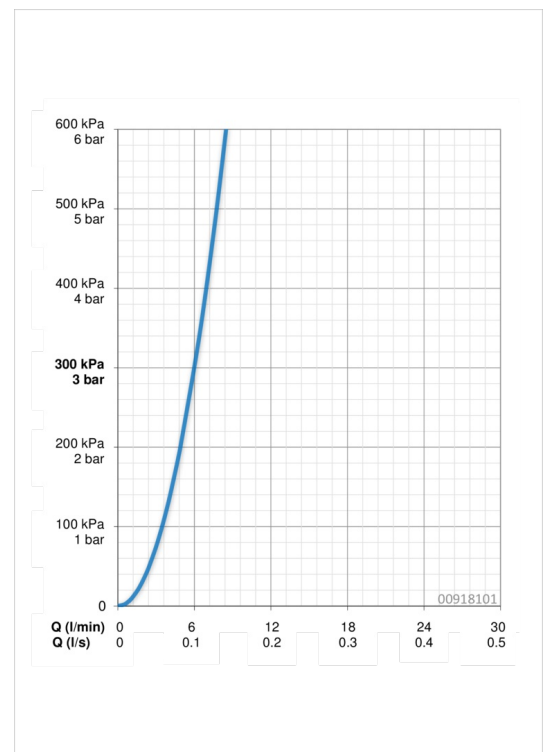

HANSANOVA
WASTAFELKRAAN
00918101
EAN: 4015474564763

- Badkamer, Openbaar en semi-openbaar
- Eengreeps
- Chroom
- Vaste uitloop
- CASCADE® perlator
- Eengreeps bediend
- Keramische bovendeeel voor debiet
- Eén aansluiting voor koud- of voorgegemengd water

Technische gegevens

Doorstromingseigenschappen

Doorstroomhoeveelheid bij 3 bar

6.0 l/min

Technische eigenschappen

DN-maat
Warmwatertoevoer
Werkdruk
Aansluitmaat

DN15
max. +90°C
0.5-10 bar
G1/2

Voorschriften

EN-norm

EN 817

Typegoedkeuringen

ABP

P-IX 29551/IZ