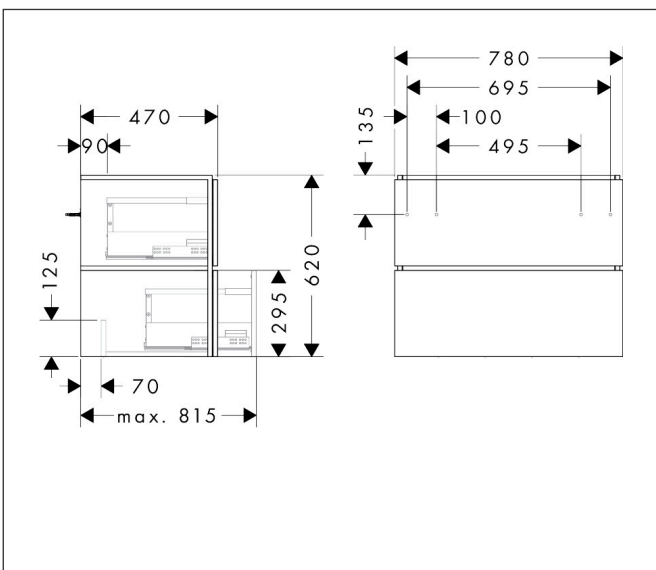

| | |
|-------------|--|
| Merk | hansgrohe |
| Artikelnaam | Xilesa E badmeubel 780/470 met 2 lades PushOpen voor wastafel |
| Art.nr. | 54296700 |
| Oppervlakte | Mat wit |
| Netto prijs | 798,12 EUR |

Product foto

Kenmerken

- basismateriaal meubels: vezelplaat van gemiddelde dichtheid (MDF)
- oppervlaktemateriaal meubels: lak
- MoistureProof: duurzaam materiaal dat lang mooi blijft
- met zijgreepopening
- open via PushOpen-functie
- type opening: volledig uittrekbaar
- 2 lades
- SoftClose, voor vloeiend en zacht sluiten
- wandmontage
- montagevoorwaarde: voorgemonteerd
- met bevestigingsmateriaal
- wastafel dient apart besteld te worden
- ruimtebesparende sifon (#54235000) is nodig voor de installatie en moet afzonderlijk worden besteld

Maat tekeningen

Technologie

Certificaat

| | |
|-------------|--|
| Merk | hansgrohe |
| Artikelnaam | Xilesa E badmeubel 780/470 met 2 lades PushOpen voor wastafel |
| Art.nr. | 54296700 |
| Oppervlakte | Mat wit |
| Netto prijs | 798,12 EUR |

Benodigde onderdelen

| Product foto | Artikelnaam | Art.nr. | Prijs |
|---|--|----------|-------|
|  | hansgrohe Ruimtebesparende sifon voor wastafels 50 mm | 54235000 | 39,60 |