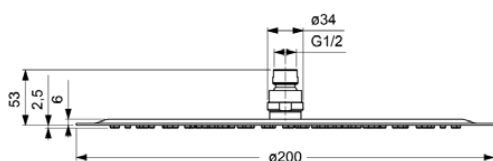

## B0383MY

IDEALRAIN LUXE | Hoofddouche 200x53x200 mm in RVS afwerking, 12 l/min (3 bar) |

### Algemene informatie

|                              |                |
|------------------------------|----------------|
| Productcategorie:            | Hoofddouches   |
| Producttype:                 | Hoofddouche    |
| Merk:                        | Ideal Standard |
| Collectie:                   | IDEALRAIN LUXE |
| Colour:                      | MY - Rvs       |
| Afwerking van het oppervlak: | mat            |
| Hoogte (mm):                 | 200            |
| Breedte (mm):                | 200            |
| Lengte / sprong (mm):        | 53             |
| Nettogewicht (kg):           | 0.64           |
| EAN-code:                    | 3800861038153  |