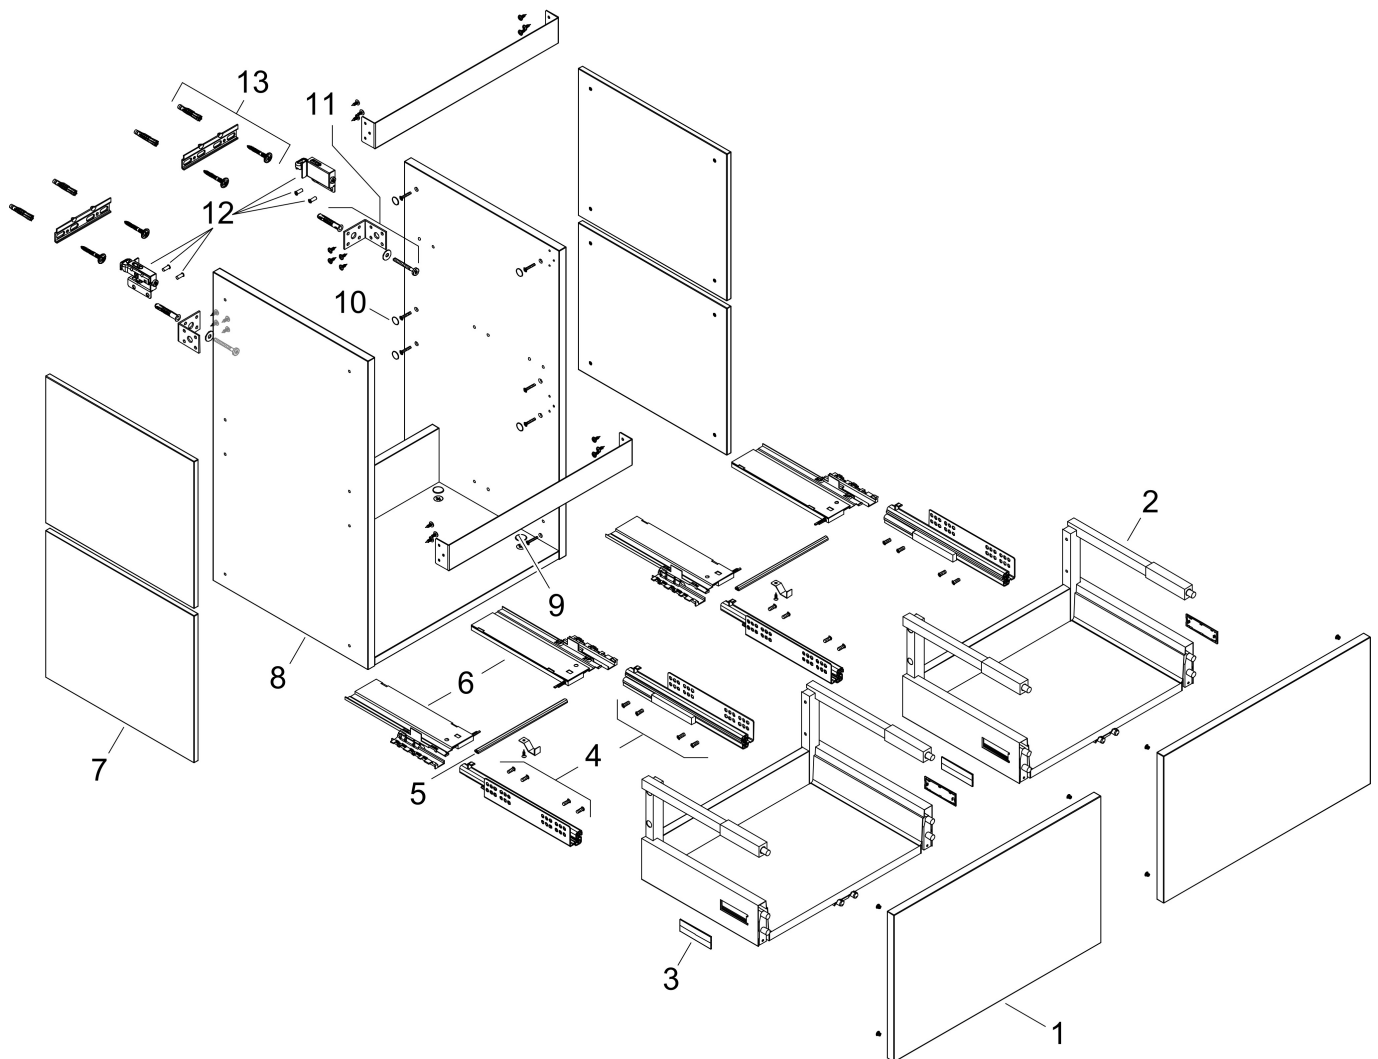

Merk hansgrohe
Artikelnaam **Xilesa E** badmeubel 780/470 met 2 lades PushOpen voor wastafel
Art.nr. 54296760
Oppervlakte Slate Matt Grey
Netto prijs 798,12 EUR

Explosietekening voor bouwjaar: >03/25

Merk hansgrohe
Artikelnaam **Xilesa E** badmeubel 780/470 met 2 lades PushOpen voor wastafel
Art.nr. 54296760
Oppervlakte Slate Matt Grey
Netto prijs 798,12 EUR

Onderdelen voor bouwjaar: >03/25

Pos	Beschrijving	Art.nr.	Prijs
1	meubelfront	98035760	147,60
2	uittrekelement	92100000	
3	afdekkapset	87917000	20,40
4	ladegeleiders	85157000	78,40
5	Synchronisatiestaaf	98044000	32,70
6		98028000	91,50
7	dekorplaat	92580760	113,70
8	meubelromp	95250000	491,20
9	afdekkap	92053000	16,60
10	afdekkap	92050000	12,70
11	bevestigingsmateriaal	98100000	20,40
12	montageset	87198000	52,00
13	montageset	87197000	52,00
a		54289760	59,40
b	Sifon compl.	54235000	39,60