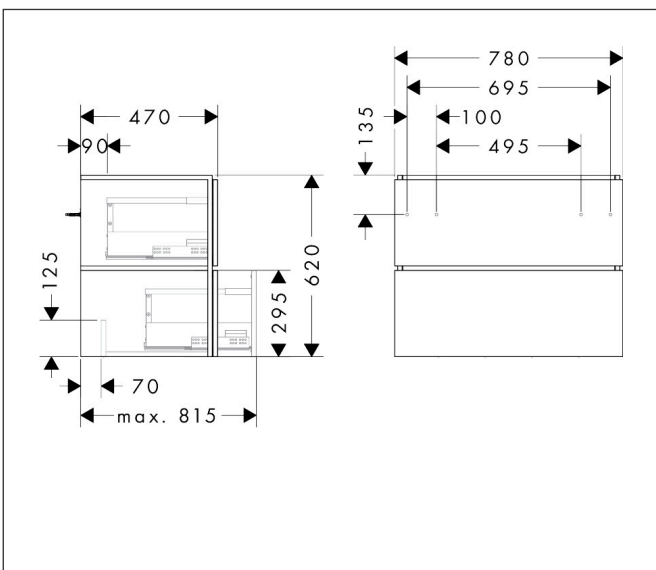

Merk	hansgrohe
Artikelnaam	<b>Xilesa E</b> badmeubel 780/470 met 2 lades PushOpen voor wastafel
Art.nr.	54296760
Oppervlakte	Slate Matt Grey
Netto prijs	798,12 EUR

## Maat tekeningen

## Certificaat

Merk hansgrohe  
 Artikelnaam **Xilesa E** badmeubel 780/470 met 2 lades PushOpen voor wastafel  
 Art.nr. 54296760  
 Oppervlakte Slate Matt Grey  
 Netto prijs 798,12 EUR

## Explosietekening voor bouwjaar: >03/25

Merk hansgrohe  
 Artikelnaam **Xilesa E** badmeubel 780/470 met 2 lades PushOpen voor wastafel  
 Art.nr. 54296760  
 Oppervlakte Slate Matt Grey  
 Netto prijs 798,12 EUR