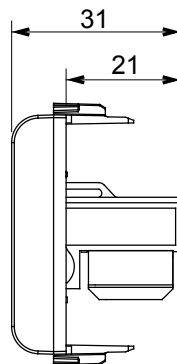

DIMENSIONAL