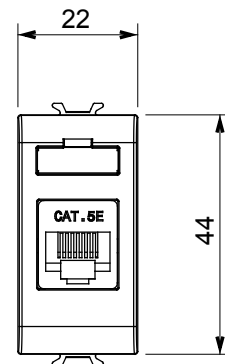

DIMENSIONAL