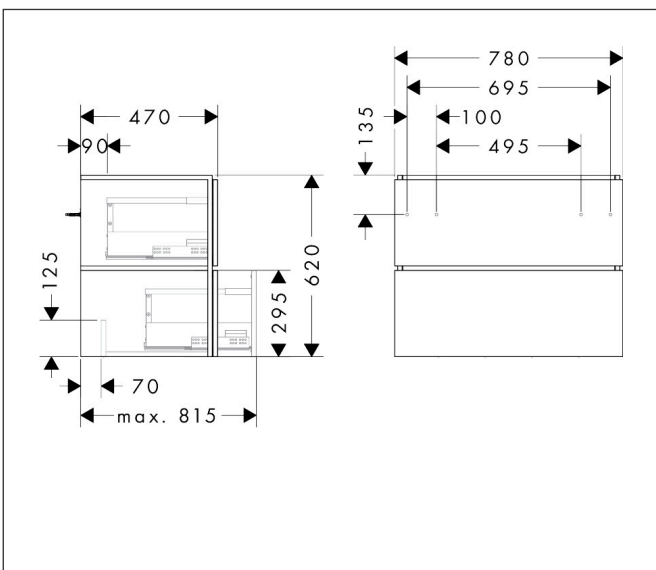

Merk	hansgrohe
Artikelnaam	<b>Xilesa E</b> badmeubel 780/470 met 2 lades PushOpen voor wastafel
Art.nr.	54296780
Oppervlakte	Sand Matt Beige
Netto prijs	798,12 EUR

## Maat tekeningen

## Certificaat

Merk	hansgrohe
Artikelnaam	<b>Xilesa E</b> badmeubel 780/470 met 2 lades PushOpen voor wastafel
Art.nr.	54296780
Oppervlakte	Sand Matt Beige
Netto prijs	798,12 EUR

## Explosietekening voor bouwjaar: >03/25

Merk hansgrohe  
 Artikelnaam **Xilesa E** badmeubel 780/470 met 2 lades PushOpen voor wastafel  
 Art.nr. 54296780  
 Oppervlakte Sand Matt Beige  
 Netto prijs 798,12 EUR