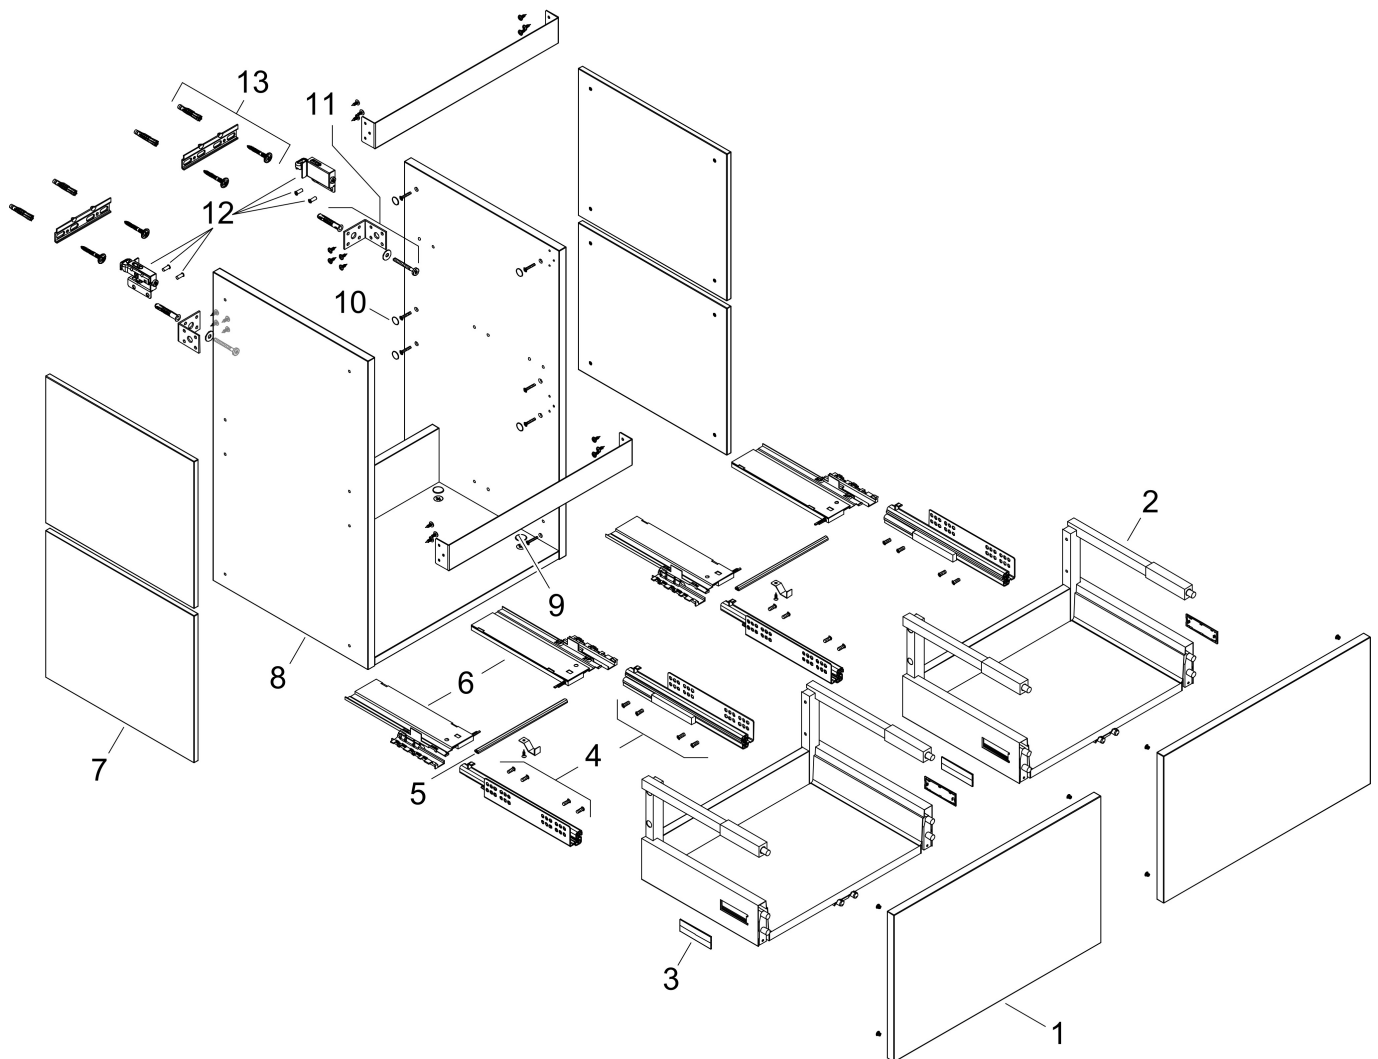

Merk hansgrohe
Artikelnaam **Xilesa E** badmeubel 780/470 met 2 lades PushOpen voor wastafel
Art.nr. 54296780
Oppervlakte Sand Matt Beige
Netto prijs 798,12 EUR

Explosietekening voor bouwjaar: >03/25

Merk hansgrohe
Artikelnaam **Xilesa E** badmeubel 780/470 met 2 lades PushOpen voor wastafel
Art.nr. 54296780
Oppervlakte Sand Matt Beige
Netto prijs 798,12 EUR

Onderdelen voor bouwjaar: >03/25

Pos	Beschrijving	Art.nr.	Prijs
1	meubelfront	98035780	147,60
2	uittrekelement	92100000	
3	afdekkapset	87917000	20,40
4	ladegeleiders	85157000	78,40
5	Synchronisatiestaaf	98044000	32,70
6		98028000	91,50
7	dekorplaat	92580780	113,70
8	meubelromp	95250000	491,20
9	afdekkap	92053000	16,60
10	afdekkap	92050000	12,70
11	bevestigingsmateriaal	98100000	20,40
12	montageset	87198000	52,00
13	montageset	87197000	52,00
a		54289760	59,40
b	Sifon compl.	54235000	39,60