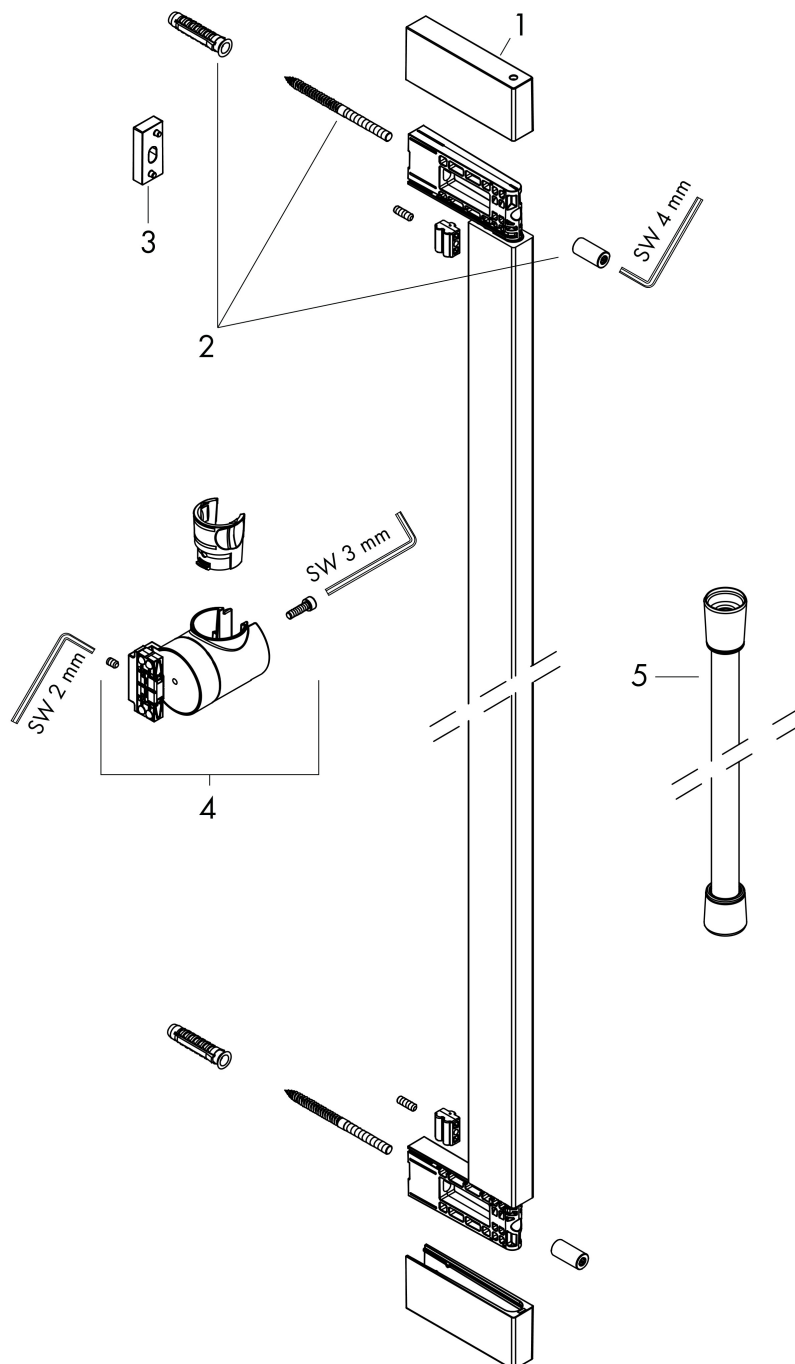

## Kenmerken

- bestaat uit: douchestang, schuifstuk, doucheslang
- draaikoppeling voorkomt dat de slang in de knoop raakt
- buislengte: 950 mm
- profielbuis: kubusvormig
- boorafstand: 915 mm
- lengte doucheslang: 1600 mm
- schuifstuk voor rechts- en linkshandige montage
- schuifstuk met vergrendelingsmechanisme
- schuifstuk traploos instelbaar
- wandhouders gemaakt van kunststof
- metalen handdouchehouder

## Maat tekeningen

Merk	hansgrohe
Artikelnaam	<b>Unica</b> Glijstang E Puro 90 cm met makkelijke schuifstuk en Isiflex doucheslang 160 cm
Art.nr.	24403700
Oppervlakte	Mat wit
Netto prijs	332,48 EUR

## Explosietekening voor bouwjaar: >04/23

Merk hansgrohe  
 Artikelnaam **Unica** Glijstang E Puro 90 cm met makkelijke schuifstuk en Isiflex doucheslang 160 cm  
 Art.nr. 24403700  
 Oppervlakte Mat wit  
 Netto prijs 332,48 EUR

## Onderdelen voor bouwjaar: >04/23

Pos	Beschrijving	Art.nr.	Prijs
1	afdekkap	94729700	24,90
2	bevestigingsmateriaal	94726000	20,40
3	opvulschijf 7 mm	94728000	7,70
4	schuifstuk cpl.	94727700	170,60
5	doucheslang Isiflex'B 1,60 m	28276700	43,50