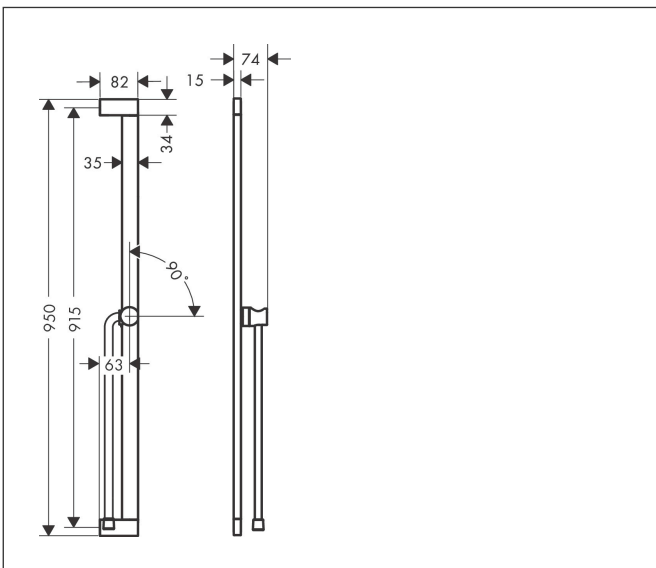

Merk	hansgrohe
Artikelnaam	<b>Unica</b> Glijstang E Puro 90 cm met makkelijke schuifstuk en Isiflex doucheslang 160 cm
Art.nr.	24403700
Oppervlakte	Mat wit
Netto prijs	332,48 EUR

## Kenmerken

- bestaat uit: douchestang, schuifstuk, doucheslang
- draaikoppeling voorkomt dat de slang in de knoop raakt
- buislengte: 950 mm
- profielbuis: kubusvormig
- boorafstand: 915 mm
- lengte doucheslang: 1600 mm
- schuifstuk voor rechts- en linkshandige montage
- schuifstuk met vergrendelingsmechanisme
- schuifstuk traploos instelbaar
- wandhouders gemaakt van kunststof
- metalen handdouchehouder

## Maat tekeningen

Merk	hansgrohe
Artikelnaam	<b>Unica</b> Glijstang E Puro 90 cm met makkelijke schuifstuk en Isiflex doucheslang 160 cm
Art.nr.	24403700
Oppervlakte	Mat wit
Netto prijs	332,48 EUR

## Explosietekening voor bouwjaar: >04/23

Merk hansgrohe  
 Artikelnaam **Unica** Glijstang E Puro 90 cm met makkelijke schuifstuk en Isiflex doucheslang 160 cm  
 Art.nr. 24403700  
 Oppervlakte Mat wit  
 Netto prijs 332,48 EUR