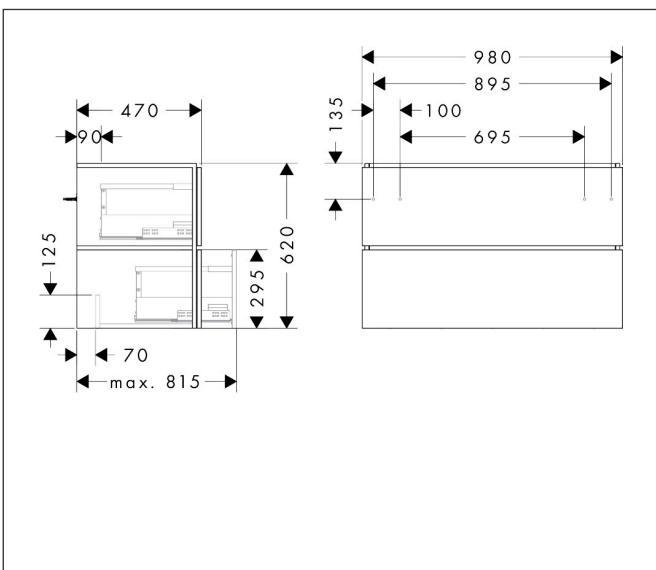

Merk	hansgrohe
Artikelnaam	Xilesa E badmeubel 980/470 met 2 lades PushOpen voor wastafel
Art.nr.	54297700
Oppervlakte	Mat wit
Netto prijs	861,84 EUR

Product foto

Kenmerken

- basismateriaal meubels: vezelplaat van gemiddelde dichtheid (MDF)
- oppervlaktemateriaal meubels: lak
- MoistureProof: duurzaam materiaal dat lang mooi blijft
- met zijgreepopening
- open via PushOpen-functie
- type opening: volledig uittrekbaar
- 2 lades
- SoftClose, voor vloeiend en zacht sluiten
- wandmontage
- montagevoorwaarde: voorgemonteerd
- met bevestigingsmateriaal
- wastafel dient apart besteld te worden
- ruimtebesparende sifon (#54235000) is nodig voor de installatie en moet afzonderlijk worden besteld

Maat tekeningen

Technologie

Certificaat

Merk hansgrohe
 Artikelnaam **Xilesa E** badmeubel 980/470 met 2 lades PushOpen voor wastafel
 Art.nr. 54297700
 Oppervlakte Mat wit
 Netto prijs 861,84 EUR

Benodigde onderdelen

Product foto	Artikelnaam	Art.nr.	Prijs
	hansgrohe Ruimtebesparende sifon voor wastafels 50 mm	54235000	39,60

Merk hansgrohe
Artikelnaam **Xilesa E** badmeubel 980/470 met 2 lades PushOpen voor wastafel
Art.nr. 54297700
Oppervlakte Mat wit
Netto prijs 861,84 EUR

Explosietekening voor bouwjaar: >03/25

Merk hansgrohe
 Artikelnaam **Xilesa E** badmeubel 980/470 met 2 lades PushOpen voor wastafel
 Art.nr. 54297700
 Oppervlakte Mat wit
 Netto prijs 861,84 EUR

Onderdelen voor bouwjaar: >03/25