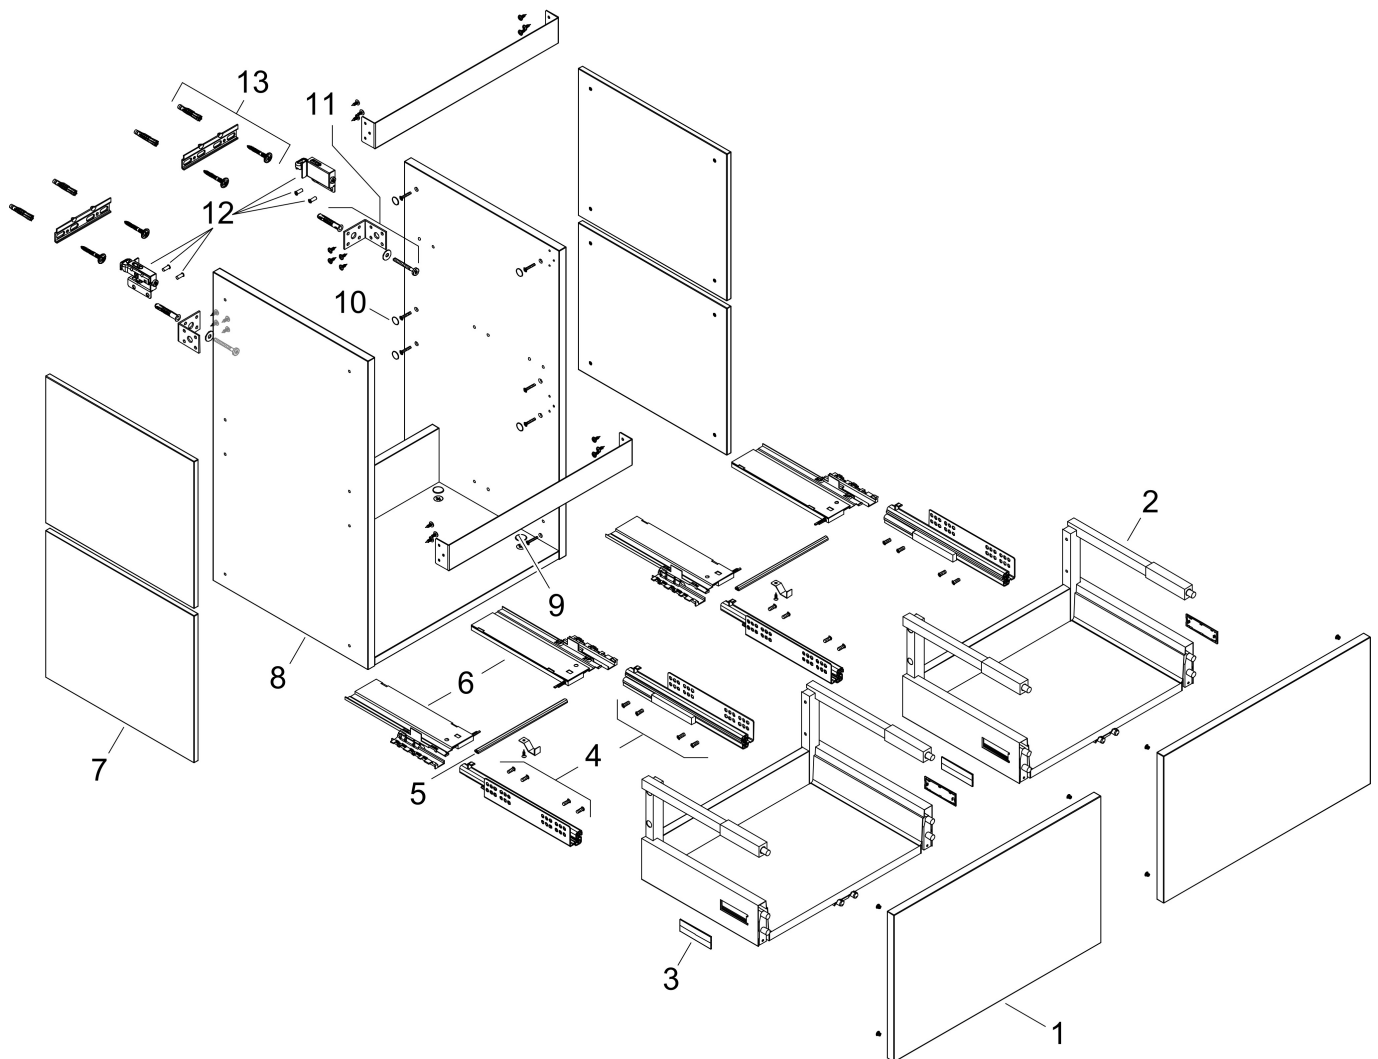

Merk	hansgrohe
Artikelnaam	Xilesa E badmeubel 980/470 met 2 lades PushOpen voor wastafel
Art.nr.	54297700
Oppervlakte	Mat wit
Netto prijs	861,84 EUR

Product foto

Kenmerken

- basismateriaal meubels: vezelplaat van gemiddelde dichtheid (MDF)
- oppervlaktemateriaal meubels: lak
- MoistureProof: duurzaam materiaal dat lang mooi blijft
- met zijgreepopening
- open via PushOpen-functie
- type opening: volledig uittrekbaar
- 2 lades
- SoftClose, voor vloeiend en zacht sluiten
- wandmontage
- montagevoorwaarde: voorgemonteerd
- met bevestigingsmateriaal
- wastafel dient apart besteld te worden
- ruimtebesparende sifon (#54235000) is nodig voor de installatie en moet afzonderlijk worden besteld

Maat tekeningen

Technologie

Certificaat

Merk hansgrohe
 Artikelnaam **Xilesa E** badmeubel 980/470 met 2 lades PushOpen voor wastafel
 Art.nr. 54297700
 Oppervlakte Mat wit
 Netto prijs 861,84 EUR

Benodigde onderdelen

Product foto	Artikelnaam	Art.nr.	Prijs
	hansgrohe Ruimtebesparende sifon voor wastafels 50 mm	54235000	39,60

Merk hansgrohe
Artikelnaam **Xilesa E** badmeubel 980/470 met 2 lades PushOpen voor wastafel
Art.nr. 54297700
Oppervlakte Mat wit
Netto prijs 861,84 EUR

Explosietekening voor bouwjaar: >03/25

Merk hansgrohe
 Artikelnaam **Xilesa E** badmeubel 980/470 met 2 lades PushOpen voor wastafel
 Art.nr. 54297700
 Oppervlakte Mat wit
 Netto prijs 861,84 EUR

Onderdelen voor bouwjaar: >03/25