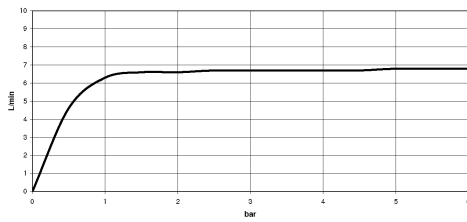

SERIENSPEZIFISCH Regenbrause mit Wandanbindung FlowReduce 300 mm SERIENSPEZIFISCH
- Dark Platinum gebürstet

---

28 674 670 Produktversion ab 01.04.2025

Durchflussdiagramm