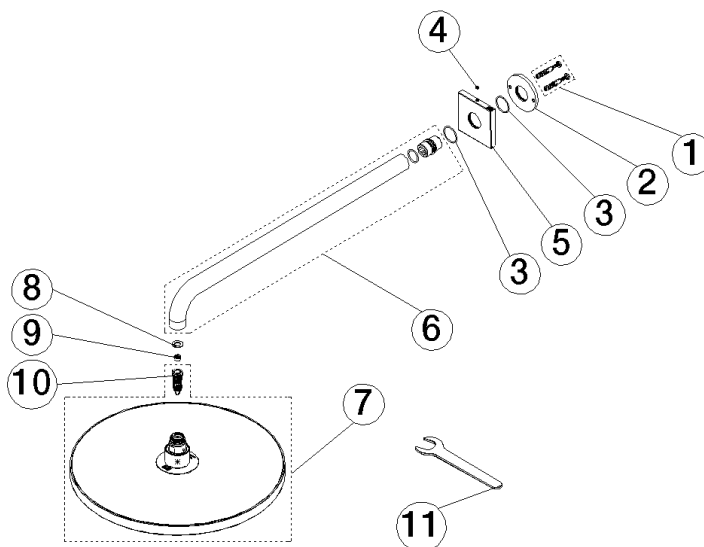

Technische Daten:

- Ausladung 450 mm
- Rosette 65 x 65 mm
- Anschluss 1/2"

Hinweise:

- Dieses Produkt leistet einen Beitrag zur Erfüllung der Vorgaben von nachhaltigen Gebäudezertifizierungen, z.B. LEED®, BREEAM®, DGNB

Empfohlenes Zubehör

UP-Wandwinkel -

35 085 970 90

- Min. Einbautiefe 90 mm
- Max. Einbautiefe 163 mm

SERIENSPEZIFISCH Regenbrause mit Wandanbindung FlowReduce 300 mm SERIENSPEZIFISCH
- Dark Platinum gebürstet

28 674 670 Produktversion ab 01.04.2025

Durchflussdiagramm

**SERIENSPEZIFISCH Regenbrause mit Wandanbindung FlowReduce 300 mm SERIENSPEZIFISCH
- Dark Platinum gebürstet**

28 674 670 Produktversion ab 01.04.2025

Ersatzteilstückliste

Nr.	Artikelnummer	Benennung	Verbaumenge	Lieferzeit
8	09 16 01 014 90	Ring Sicherungsring Ø 15 x 1 mm -	1,00	2
11	90 14 10 011 00 90	O-Ring EPDM 70 11,0 x 2,5 mm -	2,00	2
5	09 27 67 015-99	Rosette 65 x 65 x 9 mm - Dark Platinum gebürstet	1,00	20
4	90 31 11 038 00 90	Befestigung Gewindestift mit Innensechskant mit Ringschneide M4 x 3 mm -	1,00	2
6	90 11 03 070 00-99	Rohr 462 x 61 x 24 mm - Dark Platinum gebürstet	1,00	20
3	09 14 10 150 90	O-Ring 23 x 1,5 mm -	2,00	2
7	90 12 05 101 00-99	Regenbrause rund Ø 300 mm - Dark Platinum gebürstet	1,00	20
9	09 23 01 102 90	Durchflussbegrenzer Ø 9,6 x 4,6 mm, 6,8 l/min. -	1,00	2
2	09 17 20 120 90	Anschluss Ø 56,50 x 5 mm -	1,00	2
1	04 30 31 032 00 90	Befestigungssatz Schraube 4 x 35 mm -	1,00	2