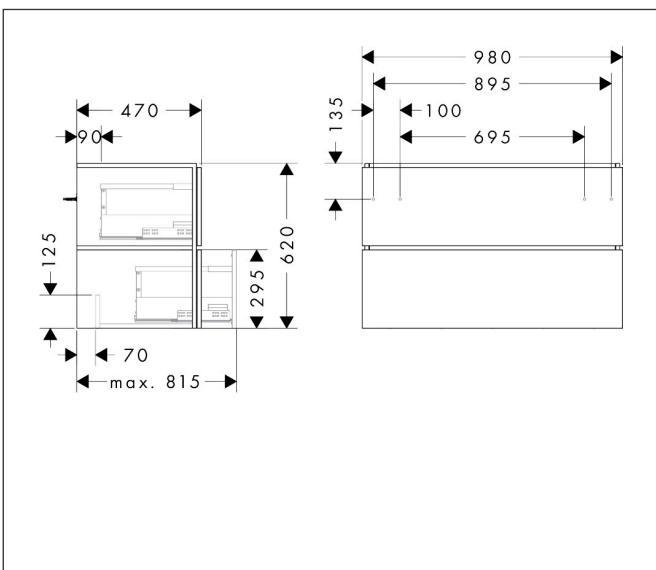

Merk	hansgrohe
Artikelnaam	Xilesa E badmeubel 980/470 met 2 lades PushOpen voor wastafel
Art.nr.	54297760
Oppervlakte	Slate Matt Grey
Netto prijs	861,84 EUR

Product foto

Kenmerken

- basismateriaal meubels: vezelplaat van gemiddelde dichtheid (MDF)
- oppervlaktemateriaal meubels: lak
- MoistureProof: duurzaam materiaal dat lang mooi blijft
- met zijgreepopening
- open via PushOpen-functie
- type opening: volledig uittrekbaar
- 2 lades
- SoftClose, voor vloeiend en zacht sluiten
- wandmontage
- montagevoorwaarde: voorgemonteerd
- met bevestigingsmateriaal
- wastafel dient apart besteld te worden
- ruimtebesparende sifon (#54235000) is nodig voor de installatie en moet afzonderlijk worden besteld

Maat tekeningen

Technologie

Certificaat

Merk hansgrohe
 Artikelnaam **Xilesa E** badmeubel 980/470 met 2 lades PushOpen voor wastafel
 Art.nr. 54297760
 Oppervlakte Slate Matt Grey
 Netto prijs 861,84 EUR

Benodigde onderdelen

Product foto	Artikelnaam	Art.nr.	Prijs
	hansgrohe Ruimtebesparende sifon voor wastafels 50 mm	54235000	39,60

Merk hansgrohe
Artikelnaam **Xilesa E** badmeubel 980/470 met 2 lades PushOpen voor wastafel
Art.nr. 54297760
Oppervlakte Slate Matt Grey
Netto prijs 861,84 EUR

Explosietekening voor bouwjaar: >03/25

Merk hansgrohe
 Artikelnaam **Xilesa E** badmeubel 980/470 met 2 lades PushOpen voor wastafel
 Art.nr. 54297760
 Oppervlakte Slate Matt Grey
 Netto prijs 861,84 EUR