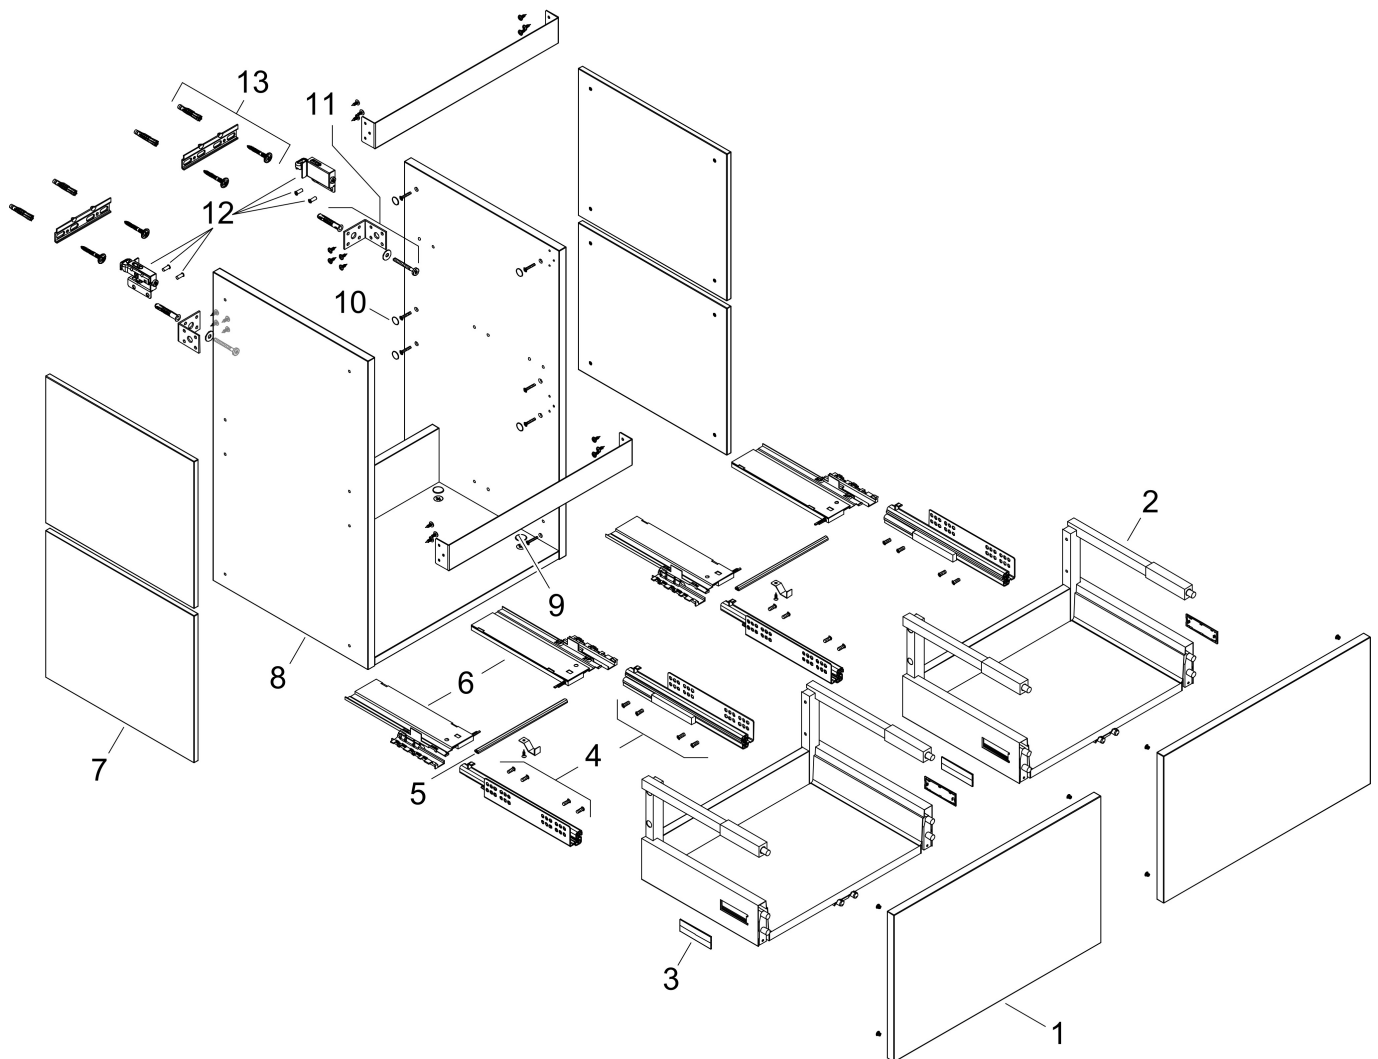

Merk	hansgrohe
Artikelnaam	Xilesa E badmeubel 980/470 met 2 lades PushOpen voor wastafel
Art.nr.	54297760
Oppervlakte	Slate Matt Grey
Netto prijs	861,84 EUR

Product foto

Kenmerken

- basismateriaal meubels: vezelplaat van gemiddelde dichtheid (MDF)
- oppervlaktemateriaal meubels: lak
- MoistureProof: duurzaam materiaal dat lang mooi blijft
- met zijgreepopening
- open via PushOpen-functie
- type opening: volledig uittrekbaar
- 2 lades
- SoftClose, voor vloeiend en zacht sluiten
- wandmontage
- montagevoorwaarde: voorgemonteerd
- met bevestigingsmateriaal
- wastafel dient apart besteld te worden
- ruimtebesparende sifon (#54235000) is nodig voor de installatie en moet afzonderlijk worden besteld

Maat tekeningen

Technologie

Certificaat

Merk hansgrohe
 Artikelnaam **Xilesa E** badmeubel 980/470 met 2 lades PushOpen voor wastafel
 Art.nr. 54297760
 Oppervlakte Slate Matt Grey
 Netto prijs 861,84 EUR

Benodigde onderdelen

Product foto	Artikelnaam	Art.nr.	Prijs
	hansgrohe Ruimtebesparende sifon voor wastafels 50 mm	54235000	39,60

Merk hansgrohe
Artikelnaam **Xilesa E** badmeubel 980/470 met 2 lades PushOpen voor wastafel
Art.nr. 54297760
Oppervlakte Slate Matt Grey
Netto prijs 861,84 EUR

Explosietekening voor bouwjaar: >03/25

Merk hansgrohe
 Artikelnaam **Xilesa E** badmeubel 980/470 met 2 lades PushOpen voor wastafel
 Art.nr. 54297760
 Oppervlakte Slate Matt Grey
 Netto prijs 861,84 EUR