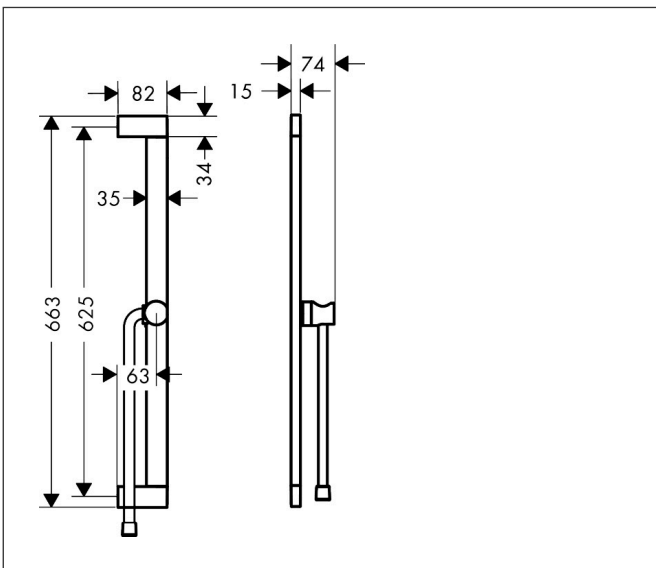

Merk	hansgrohe
Artikelnaam	Unica Glijstang E Puro 65 cm met makkelijke schuifstuk en Isiflex doucheslang 160 cm
Art.nr.	24404000
Oppervlakte	chrom
Netto prijs	232,10 EUR

Product foto

Kenmerken

- bestaat uit: douchestang, schuifstuk, doucheslang
- draaikoppeling voorkomt dat de slang in de knoop raakt
- buislengte: 663 mm
- profielbuis: kubusvormig
- boorafstand: 625 mm
- lengte doucheslang: 1600 mm
- schuifstuk voor rechts- en linkshandige montage
- schuifstuk met vergrendelingsmechanisme
- schuifstuk traploos instelbaar
- wandhouders gemaakt van kunststof
- metalen handdouchehouder

Maat tekeningen

Merk	hansgrohe
Artikelnaam	Unica Glijstang E Puro 65 cm met makkelijke schuifstuk en Isiflex doucheslang 160 cm
Art.nr.	24404000
Oppervlakte	chrom
Netto prijs	232,10 EUR

Explosietekening voor bouwjaar: >04/23

Merk hansgrohe
 Artikelnaam **Unica** Glijstang E Puro 65 cm met makkelijke schuifstuk en Isiflex doucheslang 160 cm
 Art.nr. 24404000
 Oppervlakte chroom
 Netto prijs 232,10 EUR

Onderdelen voor bouwjaar: >04/23

Pos	Beschrijving	Art.nr.	Prijs
1	afdekkap	94729000	16,60
2	bevestigingsmateriaal	94726000	20,40
3	opvulschijf 7 mm	94728000	7,70
4	schuifstuk cpl.	94727000	113,70
5	doucheslang Isiflex'B 1,60 m	28276000	32,43