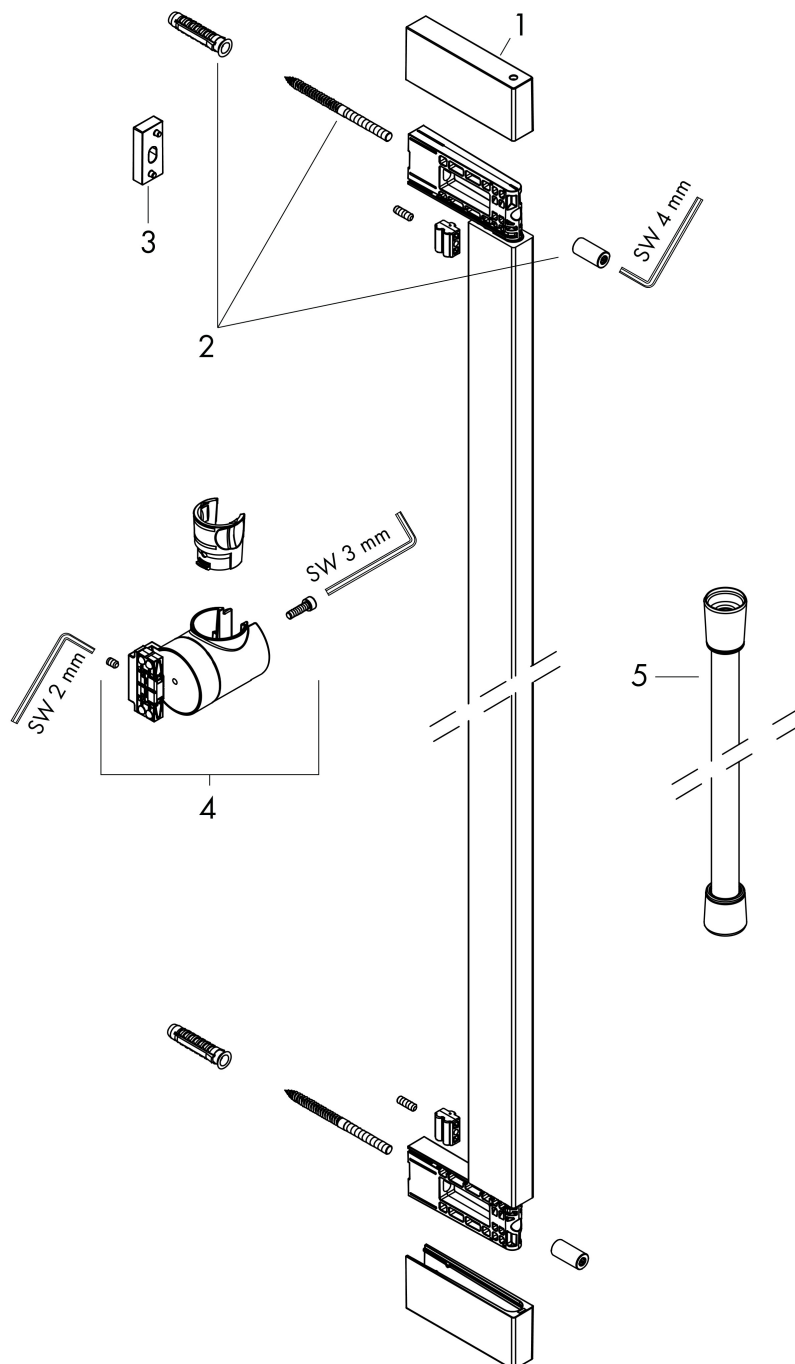

Merk	hansgrohe
Artikelnaam	Unica Glijstang E Puro 65 cm met makkelijke schuifstuk en Isiflex doucheslang 160 cm
Art.nr.	24404000
Oppervlakte	chrom
Netto prijs	232,10 EUR

Product foto

Kenmerken

- bestaat uit: douchestang, schuifstuk, doucheslang
- draaikoppeling voorkomt dat de slang in de knoop raakt
- buislengte: 663 mm
- profielbuis: kubusvormig
- boorafstand: 625 mm
- lengte doucheslang: 1600 mm
- schuifstuk voor rechts- en linkshandige montage
- schuifstuk met vergrendelingsmechanisme
- schuifstuk traploos instelbaar
- wandhouders gemaakt van kunststof
- metalen handdouchehouder

Maat tekeningen

Merk	hansgrohe
Artikelnaam	Unica Glijstang E Puro 65 cm met makkelijke schuifstuk en Isiflex doucheslang 160 cm
Art.nr.	24404000
Oppervlakte	chrom
Netto prijs	232,10 EUR

Explosietekening voor bouwjaar: >04/23

Merk hansgrohe
 Artikelnaam **Unica** Glijstang E Puro 65 cm met makkelijke schuifstuk en Isiflex doucheslang 160 cm
 Art.nr. 24404000
 Oppervlakte chroom
 Netto prijs 232,10 EUR

Onderdelen voor bouwjaar: >04/23

Pos	Beschrijving	Art.nr.	Prijs
1	afdekkap	94729000	16,60
2	bevestigingsmateriaal	94726000	20,40
3	opvulschijf 7 mm	94728000	7,70
4	schuifstuk cpl.	94727000	113,70
5	doucheslang Isiflex'B 1,60 m	28276000	32,43