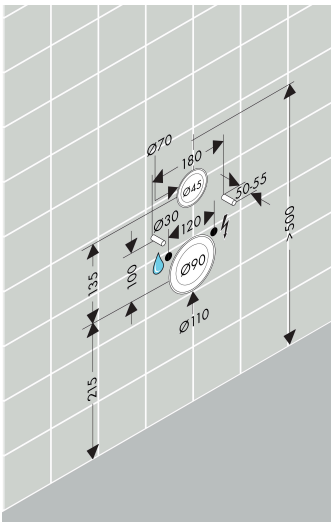

- bestaat uit: Douche-WC, toiletzitting en deksel, afstandsbediening, geluiddempende mat
- met elektrische aansluiting
- materiaal toilet: keramiek
- materiaal zitting en klep: zituroinoir, afdekking PP
- materiaal afstandsbediening: kunststof
- AquaHelix Flush: draaikolk-technologie voor optimaal doorspoelen
- Type 1, volledig vlak 6 l volgens EN997
- EU taxonomie: max. 6l/min
- voltage aansluiting: AC 220-240V 50/60Hz
- straalsoort: RearWash, LadyWash, Pulsatie, Trilling
- aanpasbare straalthardheid (3 niveaus)
- aanpasbare straalpositie (3 posities)
- aanpasbare watertemperatuur (4 niveaus)
- droger met warme lucht en individueel aanpasbare temperatuur (4 niveaus)
- Geurextractie: vermindert ongewenste geurtjes
- eenvoudige bediening van de straalstanden via de Select-knop
- UV-desinfectie: meer hygiëne dankzij UV-desinfectie (uitsluitend Staphylococcus aureus (AS 1.89) en Escherichia coli (AS 1.90), test GB/T 23131-2019)
- Zelfreinigende roestvrijstalen douchestang, voor en na gebruik
- zacht LED-licht
- energiebespaarodus (Eco Mode) stopt de verwarming na 48

Technologie

Straalsoorten

Merk	hansgrohe
Artikelnaam	LavaPura Element S douchewc complete set AquaHelix Flush, SmartClean, HygieneEffect
Art.nr.	63021450
Oppervlakte	wit
Netto prijs	2.527,20 EUR

Installatievoorbeelden

i Afmetingen kunnen variëren vanwege keramische toleranties die verband houden met het productieproces.

Merk hansgrohe
 Artikelnaam **LavaPura Element S** douchewc complete set AquaHelix Flush, SmartClean, HygieneEffect
 Art.nr. 63021450
 Oppervlakte wit
 Netto prijs 2.527,20 EUR