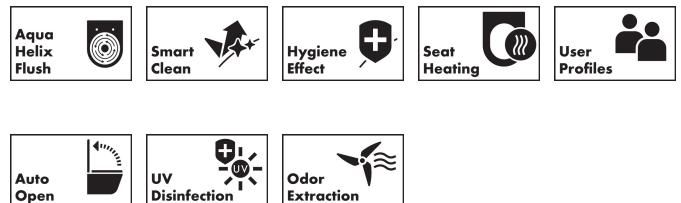

Merk	hansgrohe
Artikelnaam	LavaPura Element S douchewc complete set AquaHelix Flush, SmartClean, HygieneEffect
Art.nr.	63021450
Oppervlakte	wit
Netto prijs	2.527,20 EUR

Product foto

Maat tekeningen

Kenmerken

- bestaat uit: Douche-WC, toiletzitting en deksel, afstandsbediening, geluiddempende mat
- met elektrische aansluiting
- materiaal toilet: keramiek
- materiaal zitting en klep: zituroinoir, afdekking PP
- materiaal afstandsbediening: kunststof
- AquaHelix Flush: draaikolk-technologie voor optimaal doorspoelen
- Type 1, volledig vlak 6 l volgens EN997
- EU taxonomie: max. 6l/min
- voltage aansluiting: AC 220-240V 50/60Hz
- straalsoort: RearWash, LadyWash, Pulsatie, Trilling
- aanpasbare straalthardheid (3 niveaus)
- aanpasbare straalpositie (3 posities)
- aanpasbare watertemperatuur (4 niveaus)
- droger met warme lucht en individueel aanpasbare temperatuur (4 niveaus)
- Geurextractie: vermindert ongewenste geurtjes
- eenvoudige bediening van de straalstanden via de Select-knop
- UV-desinfectie: meer hygiëne dankzij UV-desinfectie (uitsluitend Staphylococcus aureus (AS 1.89) en Escherichia coli (AS 1.90), test GB/T 23131-2019)
- Zelfreinigende roestvrijstalen douchestang, voor en na gebruik
- zacht LED-licht
- energiebespaarodus (Eco Mode) stopt de verwarming na 48

Technologie

Straalsoorten

Merk	hansgrohe
Artikelnaam	LavaPura Element S douchewc complete set AquaHelix Flush, SmartClean, HygieneEffect
Art.nr.	63021450
Oppervlakte	wit
Netto prijs	2.527,20 EUR

Installatievoorbeelden

i Afmetingen kunnen variëren vanwege keramische toleranties die verband houden met het productieproces.

Merk hansgrohe
 Artikelnaam **LavaPura Element S** douchewc complete set AquaHelix Flush, SmartClean, HygieneEffect
 Art.nr. 63021450
 Oppervlakte wit
 Netto prijs 2.527,20 EUR