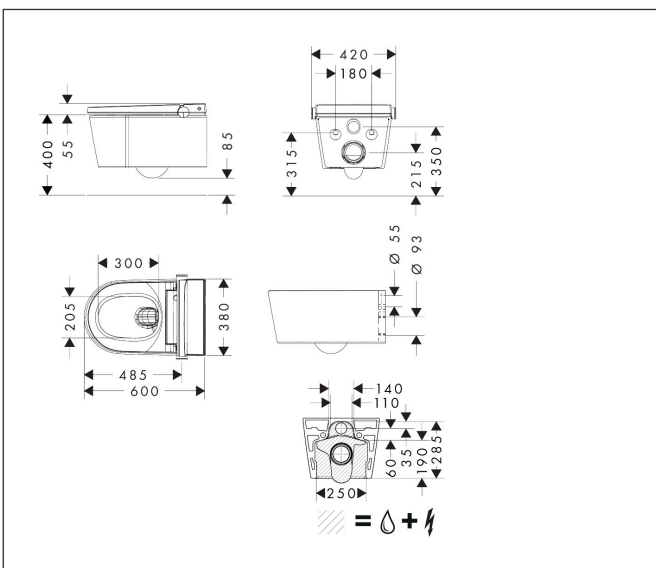

Merk	hansgrohe
Artikelnaam	LavaPura Element S douchewc complete set AquaHelix Flush, SmartClean, HygieneEffect
Art.nr.	63021450
Oppervlakte	wit
Netto prijs	2.527,20 EUR

Product foto

Maat tekeningen

Kenmerken

- bestaat uit: Douche-WC, toiletzitting en deksel, afstandsbediening, geluiddempende mat
- met elektrische aansluiting
- materiaal toilet: keramiek
- materiaal zitting en klep: zituroinoir, afdekking PP
- materiaal afstandsbediening: kunststof
- AquaHelix Flush: draaikolk-technologie voor optimaal doorspoelen
- Type 1, volledig vlak 6 l volgens EN997
- EU taxonomie: max. 6l/min
- voltage aansluiting: AC 220-240V 50/60Hz
- straalsoort: RearWash, LadyWash, Pulsatie, Trilling
- aanpasbare straalthardheid (3 niveaus)
- aanpasbare straalpositie (3 posities)
- aanpasbare watertemperatuur (4 niveaus)
- droger met warme lucht en individueel aanpasbare temperatuur (4 niveaus)
- Geurextractie: vermindert ongewenste geurtjes
- eenvoudige bediening van de straalstanden via de Select-knop
- UV-desinfectie: meer hygiëne dankzij UV-desinfectie (uitsluitend Staphylococcus aureus (AS 1.89) en Escherichia coli (AS 1.90), test GB/T 23131-2019)
- Zelfreinigende roestvrijstalen douchestang, voor en na gebruik
- zacht LED-licht
- energiebespaarodus (Eco Mode) stopt de verwarming na 48

Technologie

Straalsoorten

Merk	hansgrohe
Artikelnaam	LavaPura Element S douchewc complete set AquaHelix Flush, SmartClean, HygieneEffect
Art.nr.	63021450
Oppervlakte	wit
Netto prijs	2.527,20 EUR

Installatievoorbeelden

i Afmetingen kunnen variëren vanwege keramische toleranties die verband houden met het productieproces.

Merk hansgrohe
 Artikelnaam **LavaPura Element S** douchewc complete set AquaHelix Flush, SmartClean, HygieneEffect
 Art.nr. 63021450
 Oppervlakte wit
 Netto prijs 2.527,20 EUR