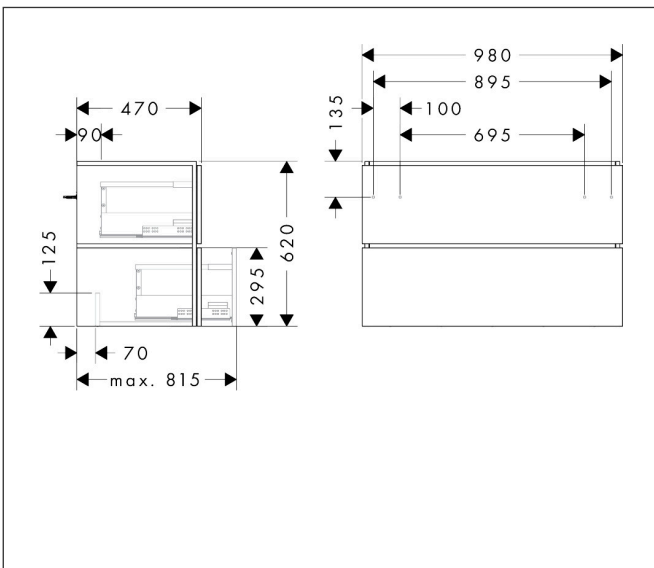

Merk	hansgrohe
Artikelnaam	Xilesa E badmeubel 980/470 met 2 lades PushOpen voor wastafel
Art.nr.	54297780
Oppervlakte	Sand Matt Beige
Netto prijs	861,84 EUR

Product foto

Kenmerken

- basismateriaal meubels: vezelplaat van gemiddelde dichtheid (MDF)
- oppervlaktemateriaal meubels: lak
- MoistureProof: duurzaam materiaal dat lang mooi blijft
- met zijgreepopening
- open via PushOpen-functie
- type opening: volledig uittrekbaar
- 2 lades
- SoftClose, voor vloeiend en zacht sluiten
- wandmontage
- montagevoorwaarde: voorgemonteerd
- met bevestigingsmateriaal
- wastafel dient apart besteld te worden
- ruimtebesparende sifon (#54235000) is nodig voor de installatie en moet afzonderlijk worden besteld

Maat tekeningen

Technologie

Certificaat

Merk hansgrohe
 Artikelnaam **Xilesa E** badmeubel 980/470 met 2 lades PushOpen voor wastafel
 Art.nr. 54297780
 Oppervlakte Sand Matt Beige
 Netto prijs 861,84 EUR

Benodigde onderdelen

Product foto	Artikelnaam	Art.nr.	Prijs
	hansgrohe Ruimtebesparende sifon voor wastafels 50 mm	54235000	39,60

Merk hansgrohe
Artikelnaam **Xilesa E** badmeubel 980/470 met 2 lades PushOpen voor wastafel
Art.nr. 54297780
Oppervlakte Sand Matt Beige
Netto prijs 861,84 EUR

Explosietekening voor bouwjaar: >03/25

Merk hansgrohe
 Artikelnaam **Xilesa E** badmeubel 980/470 met 2 lades PushOpen voor wastafel
 Art.nr. 54297780
 Oppervlakte Sand Matt Beige
 Netto prijs 861,84 EUR