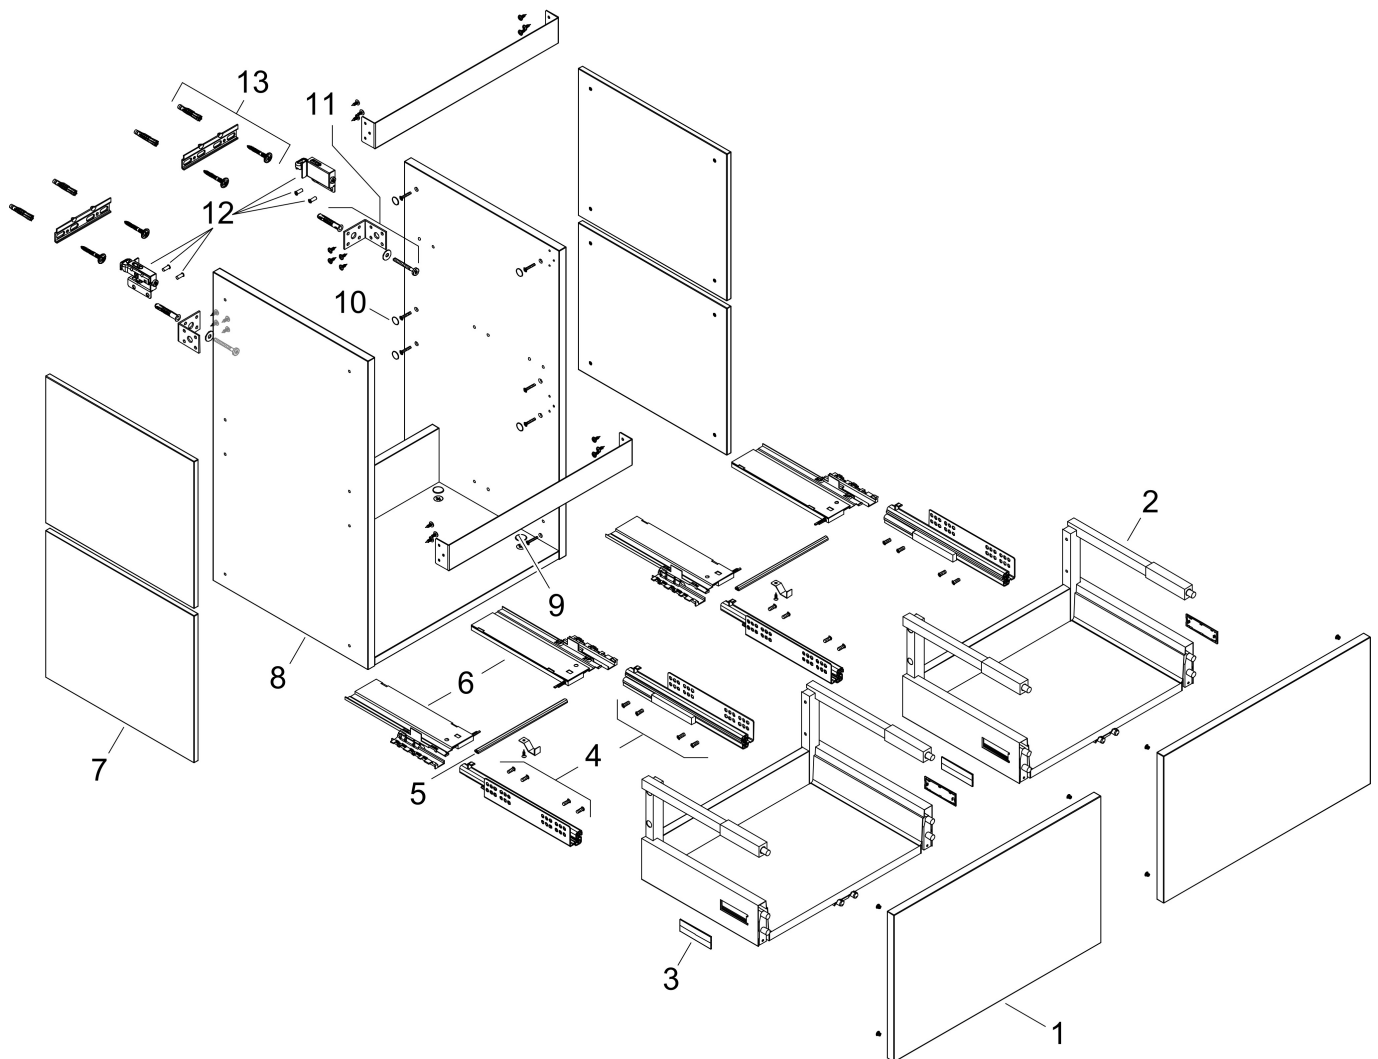

Merk	hansgrohe
Artikelnaam	Xilesa E badmeubel 980/470 met 2 lades PushOpen voor wastafel
Art.nr.	54297780
Oppervlakte	Sand Matt Beige
Netto prijs	861,84 EUR

Product foto

Kenmerken

- basismateriaal meubels: vezelplaat van gemiddelde dichtheid (MDF)
- oppervlaktemateriaal meubels: lak
- MoistureProof: duurzaam materiaal dat lang mooi blijft
- met zijgreepopening
- open via PushOpen-functie
- type opening: volledig uittrekbaar
- 2 lades
- SoftClose, voor vloeiend en zacht sluiten
- wandmontage
- montagevoorwaarde: voorgemonteerd
- met bevestigingsmateriaal
- wastafel dient apart besteld te worden
- ruimtebesparende sifon (#54235000) is nodig voor de installatie en moet afzonderlijk worden besteld

Maat tekeningen

Technologie

Certificaat

Merk hansgrohe
 Artikelnaam **Xilesa E** badmeubel 980/470 met 2 lades PushOpen voor wastafel
 Art.nr. 54297780
 Oppervlakte Sand Matt Beige
 Netto prijs 861,84 EUR

Benodigde onderdelen

Product foto	Artikelnaam	Art.nr.	Prijs
	hansgrohe Ruimtebesparende sifon voor wastafels 50 mm	54235000	39,60

Merk hansgrohe
Artikelnaam **Xilesa E** badmeubel 980/470 met 2 lades PushOpen voor wastafel
Art.nr. 54297780
Oppervlakte Sand Matt Beige
Netto prijs 861,84 EUR

Explosietekening voor bouwjaar: >03/25

Merk hansgrohe
 Artikelnaam **Xilesa E** badmeubel 980/470 met 2 lades PushOpen voor wastafel
 Art.nr. 54297780
 Oppervlakte Sand Matt Beige
 Netto prijs 861,84 EUR