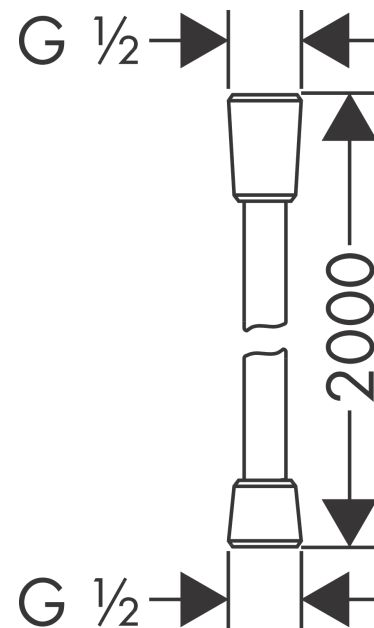

**Isiflex
doucheslang 200 cm**

 Finish: **chrom** Artikelnummer: **28274000**

Beschrijving

- hoogwaardige doucheslang
- met plastic coating, gemakkelijk schoon te maken
- lengte: 2,00 m
- draaikoppeling voorkomt dat de slang in de knoop raakt
- anti-knikbescherming
- moeren doucheslang: conische moer aan beide zijden
- aansluitdraad: G $\frac{1}{2}$
- Kiwa K13366_Shower Hoses EN1113
- Kiwa K13366_Shower Hoses EN1113

Artikeldetails

 Vrijblijvende advies
verkoopprijs excl. BTW 33,40 €

 Vrijblijvende advies
verkoopprijs incl. BTW 40,41 €

Productfoto

Maattekening

Isiflex
doucheslang 200 cm
Finish: **chrom** Artikelnummer: **28274000**

Explosietekening

Bouwjaar: >12/00

Isiflex
doucheslang 200 cm
 Finish: **chrom** Artikelnummer: **28274000**

Reserveonderdelenlijst

Bouwjaar: >12/00

Regel	Beschrijving	Artikelnummer	Prijs incl. BTW	VE
1	dichting	98058000	2,90 €	1