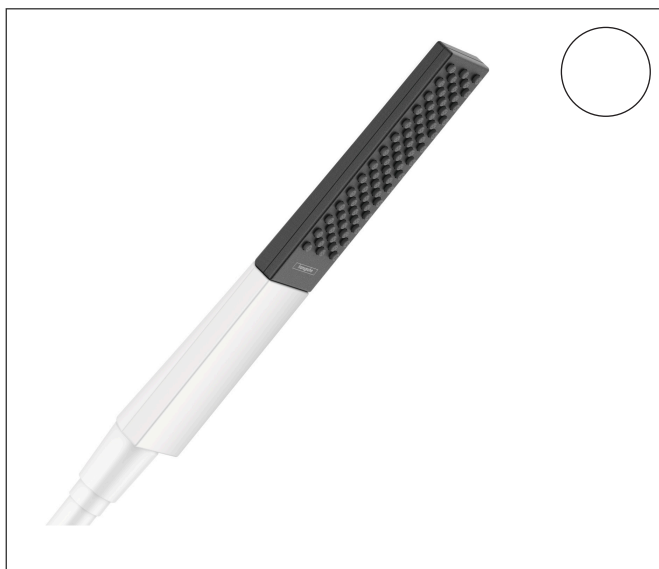

Merk hansgrohe  
 Artikelnaam **Rainfinity** staafhanddouche 100 ljet EcoSmart  
 Art.nr. 26867700  
 Oppervlakte mat wit  
 Netto prijs 145,93 EUR

reddot award 2019  
 best of the best

## Product foto

## Kenmerken

- diameter douchekop 100 mm
- PowderRain
- maximale doorstroomhoeveelheid bij 3 bar: 9 l/min
- functie van: 5,6 l/min
- met interne watervoering
- afspoelbare filtering
- EcoSmart: Veel waterplezier met veel minder water