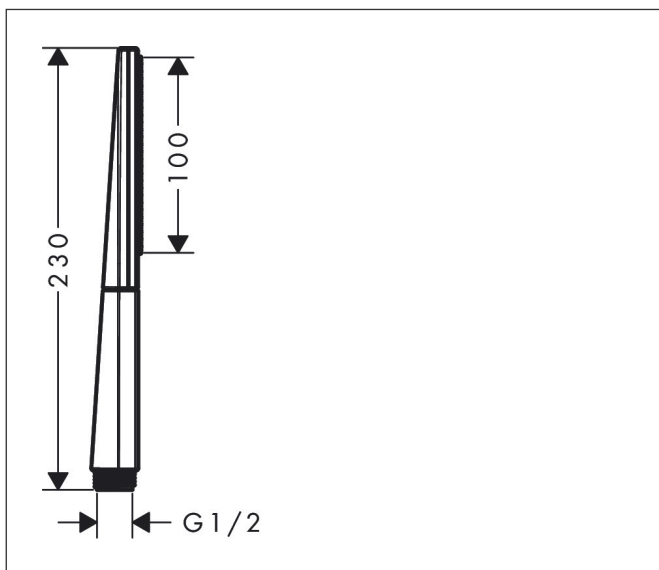

Merk hansgrohe  
 Artikelnaam **Rainfinity** staafhanddouche 100 ljet EcoSmart  
 Art.nr. 26867700  
 Oppervlakte mat wit  
 Netto prijs 145,93 EUR

reddot award 2019  
 best of the best

## Kenmerken

- diameter douchekop 100 mm
- PowderRain
- maximale doorstroomhoeveelheid bij 3 bar: 9 l/min
- functie van: 5,6 l/min
- met interne watervoering
- afspoelbare filtering
- EcoSmart: Veel waterplezier met veel minder water

## Maat tekeningen