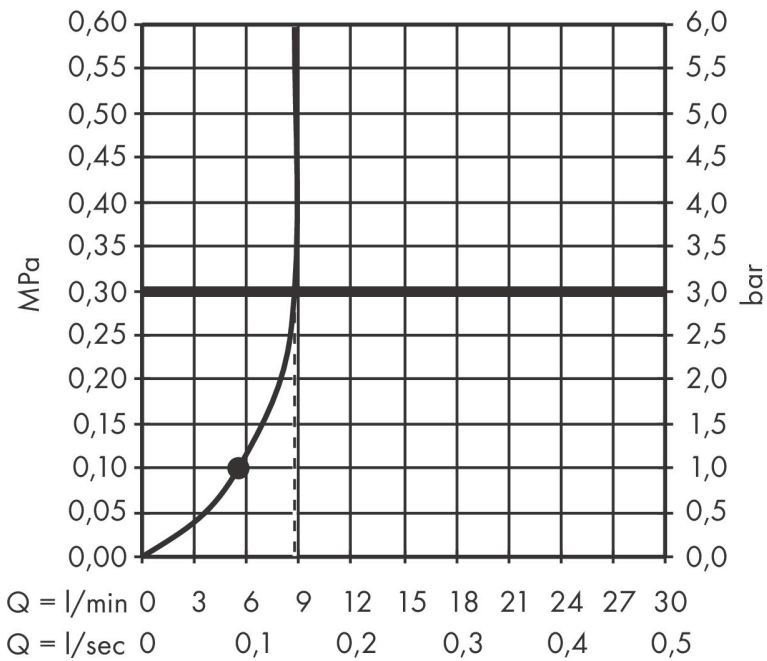

Merk	hansgrohe
Artikelnaam	Rainfinity staafhanddouche 100 ljet EcoSmart
Art.nr.	26867700
Oppervlakte	mat wit
Netto prijs	145,93 EUR

Stroomschema

De verbruikswaarden werden in overeenstemming met de praktijk met de bijbehorende armaturen (thermostaat/mengkraan/inbouwventiel) gemeten.