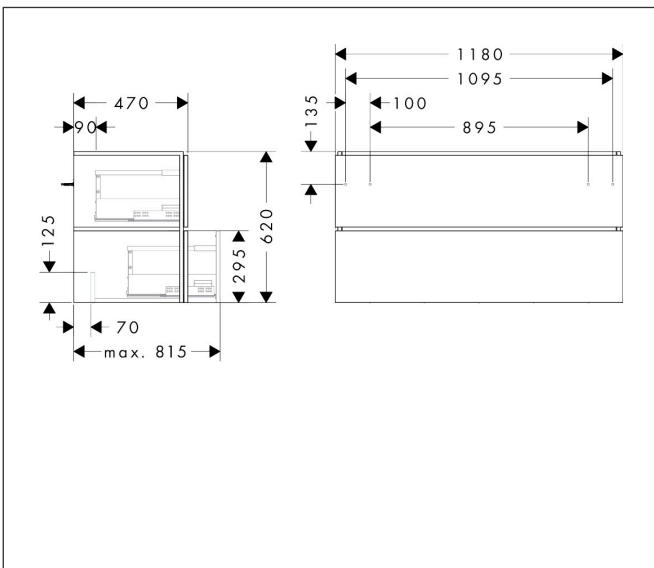

Merk	hansgrohe
Artikelnaam	Xilesa E badmeubel 1180/470 met 2 lades PushOpen voor wastafel
Art.nr.	54298550
Oppervlakte	Cashmere Oak
Netto prijs	909,36 EUR

Product foto

Kenmerken

- basismateriaal meubels: 3-laags spaanplaat met hoge dichtheid
- oppervlaktemateriaal meubels: melamine directe coating
- MoistureProof: duurzaam materiaal dat lang mooi blijft
- met zijgreepopening
- open via PushOpen-functie
- type opening: volledig uittrekbaar
- 2 lades
- SoftClose, voor vloeiend en zacht sluiten
- wandmontage
- montagevoorwaarde: voorgemonteerd
- met bevestigingsmateriaal
- wastafel dient apart besteld te worden
- ruimtebesparende sifon (#54235000) is nodig voor de installatie en moet afzonderlijk worden besteld

Maat tekeningen

Technologie

Certificaat

Merk hansgrohe
 Artikelnaam **Xilesa E** badmeubel 1180/470 met 2 lades PushOpen voor wastafel
 Art.nr. 54298550
 Oppervlakte Cashmere Oak
 Netto prijs 909,36 EUR

Benodigde onderdelen

Product foto	Artikelnaam	Art.nr.	Prijs
	hansgrohe Ruimtebesparende sifon voor wastafels 50 mm	54235000	39,60

Merk hansgrohe
Artikelnaam **Xilesa E** badmeubel 1180/470 met 2 lades PushOpen voor wastafel
Art.nr. 54298550
Oppervlakte Cashmere Oak
Netto prijs 909,36 EUR

Explosietekening voor bouwjaar: >03/25

Merk hansgrohe
 Artikelnaam **Xilesa E** badmeubel 1180/470 met 2 lades PushOpen voor wastafel
 Art.nr. 54298550
 Oppervlakte Cashmere Oak
 Netto prijs 909,36 EUR