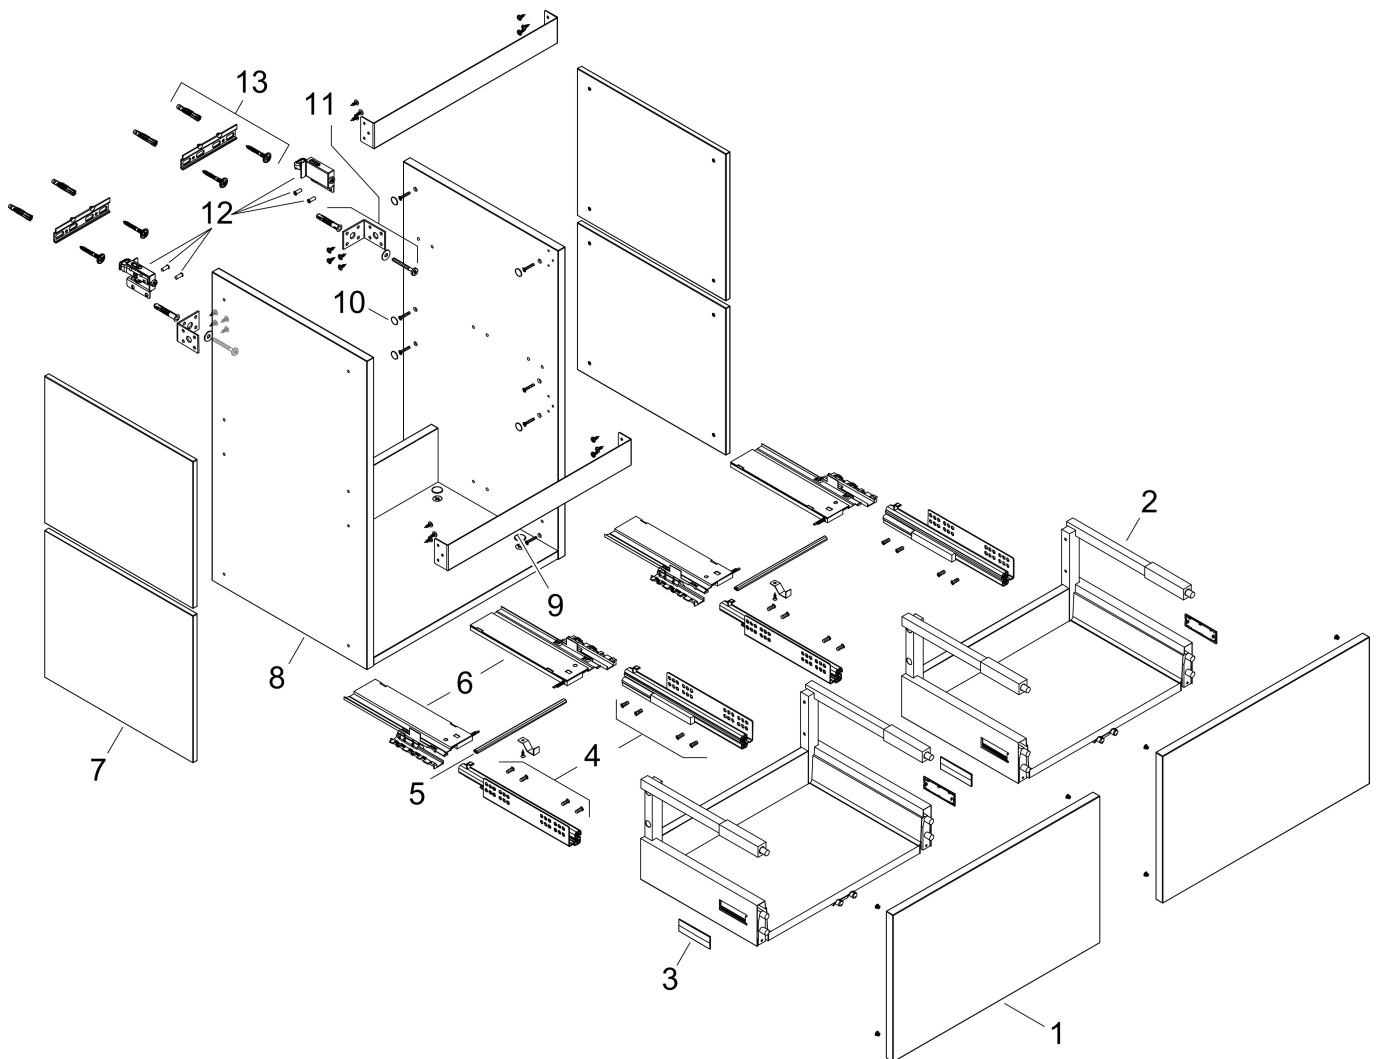

Merk	hansgrohe
Artikelnaam	Xilesa E badmeubel 1180/470 met 2 lades PushOpen voor wastafel
Art.nr.	54298550
Oppervlakte	Cashmere Oak
Netto prijs	909,36 EUR

Product foto

Kenmerken

- basismateriaal meubels: 3-laags spaanplaat met hoge dichtheid
- oppervlaktemateriaal meubels: melamine directe coating
- MoistureProof: duurzaam materiaal dat lang mooi blijft
- met zijgreepopening
- open via PushOpen-functie
- type opening: volledig uittrekbaar
- 2 lades
- SoftClose, voor vloeiend en zacht sluiten
- wandmontage
- montagevoorwaarde: voorgemonteerd
- met bevestigingsmateriaal
- wastafel dient apart besteld te worden
- ruimtebesparende sifon (#54235000) is nodig voor de installatie en moet afzonderlijk worden besteld

Maat tekeningen

Technologie

Certificaat

Merk hansgrohe
 Artikelnaam **Xilesa E** badmeubel 1180/470 met 2 lades PushOpen voor wastafel
 Art.nr. 54298550
 Oppervlakte Cashmere Oak
 Netto prijs 909,36 EUR

Benodigde onderdelen

Product foto	Artikelnaam	Art.nr.	Prijs
	hansgrohe Ruimtebesparende sifon voor wastafels 50 mm	54235000	39,60

Merk hansgrohe
Artikelnaam **Xilesa E** badmeubel 1180/470 met 2 lades PushOpen voor wastafel
Art.nr. 54298550
Oppervlakte Cashmere Oak
Netto prijs 909,36 EUR

Explosietekening voor bouwjaar: >03/25

Merk hansgrohe
 Artikelnaam **Xilesa E** badmeubel 1180/470 met 2 lades PushOpen voor wastafel
 Art.nr. 54298550
 Oppervlakte Cashmere Oak
 Netto prijs 909,36 EUR