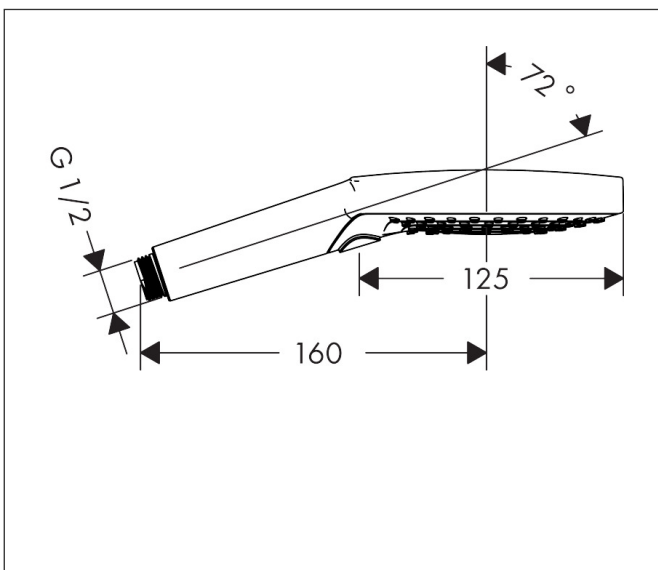

Merk	hansgrohe
Artikelnaam	Raindance Select S handdouche 120 3jet PowderRain
Art.nr.	26014000
Oppervlakte	chrom
Netto prijs	123,45 EUR

Product foto

Maat tekeningen

Kenmerken

- diameter douchekop 125 mm
- PowderRain, Rain, Whirl intensieve massagestraal
- handige straalkeuze via Select-knop
- maximale doorstroomhoeveelheid bij 3 bar: 11 l/min
- functie van: 5,6 l/min
- met interne watervoering
- afspoelbare filterring

Technologie

Straalsoorten

Certificaat

Merk hansgrohe
 Artikelnaam **Raindance Select S** handdouche 120 3jet PowderRain
 Art.nr. 26014000
 Oppervlakte chroom
 Netto prijs 123,45 EUR

Stroomschema

- 1 Rain krachtige regenstraal
- 2 WhirlAIR intensieve massagestraal
- 3 PowderRain
- 4 Rain + Booster

Pos	Beschrijving	Art.nr.	Prijs
1	afvoeraansluiting	93089000	13,21
2	zeef	92672000	4,99
3	dichting	98058000	3,12