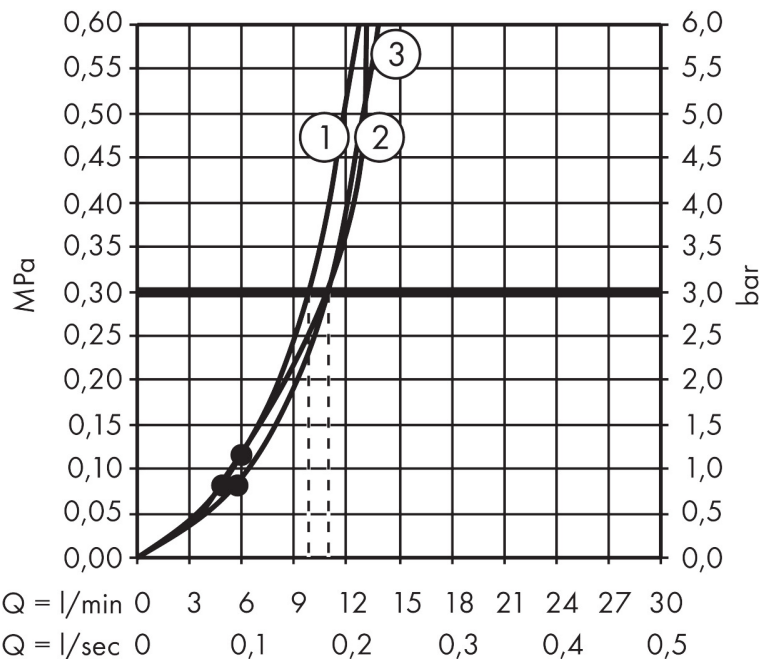

Merk	hansgrohe
Artikelnaam	Raindance Select S handdouche 120 3jet PowderRain
Art.nr.	26014000
Oppervlakte	chrom
Netto prijs	123,45 EUR

Product foto

Maat tekeningen

Kenmerken

- diameter douchekop 125 mm
- PowderRain, Rain, Whirl intensieve massagestraal
- handige straalkeuze via Select-knop
- maximale doorstroomhoeveelheid bij 3 bar: 11 l/min
- functie van: 5,6 l/min
- met interne watervoering
- afspoelbare filterring

Technologie

Straalsoorten

Certificaat

Merk hansgrohe
 Artikelnaam **Raindance Select S** handdouche 120 3jet PowderRain
 Art.nr. 26014000
 Oppervlakte chroom
 Netto prijs 123,45 EUR

Stroomschema

- 1 Rain krachtige regenstraal
- 2 WhirlAIR intensieve massagestraal
- 3 PowderRain
- 4 Rain + Booster

De verbruikswaarden werden in overeenstemming met de praktijk met de bijbehorende armaturen (thermostaat/mengkraan/inbouwventiel) gemeten.

Merk	hansgrohe
Artikelnaam	Raindance Select S handdouche 120 3jet PowderRain
Art.nr.	26014000
Oppervlakte	chrom
Netto prijs	123,45 EUR