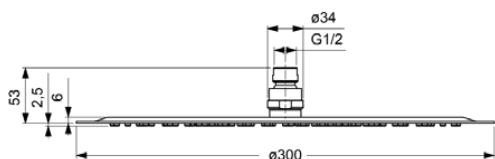

IDEALRAIN LUXE

B0385MY

IDEALRAIN LUXE | Hoofddouche 300x53x300 mm in RVS afwerking, 12 l/min (3 bar) |

Afbeelding & technische tekening

Algemene informatie

Productcategorie:	Hoofddouches
Producttype:	Hoofddouche
Merk:	Ideal Standard
Collectie:	IDEALRAIN LUXE
Colour:	MY - Rvs
Afwerking van het oppervlak:	mat
Hoogte (mm):	300
Breedte (mm):	300
Lengte / sprong (mm):	53
Nettogewicht (kg):	1.31
EAN-code:	3800861038177

Downloads

- [Declaration of Conformity](#)
- [Installation Guide](#)

Productnormen & certificeringen

Naam van het BGCC-certificaat: 14-NURVSPSRB-3135

Product specificaties

Instelbare straalsoorten:	Nee
Verstelbare sproeihoek:	Ja
Aantal straalsoorten:	1
Kleurcode:	MY
Kleuromschrijving:	RVS
Gemakkelijk te reinigen noppen:	Ja
Maximale volumestroom bij 3 bar (l/min):	12
Maximale volumestroom bij 3 bar (l/min) voor alle uitgangen:	12
Max. debiet bij 3 bar (l) voor hoofddouche:	12
PVD technologie:	Nee
Afwerking van het oppervlak:	mat
Draibare hoofddouche:	Ja
Type straalsoort(en):	Regen
Waterbesparend:	Nee
Met volumestroombegrenzer:	Nee
Met douchearm:	Nee
Met terugslagklep:	Nee