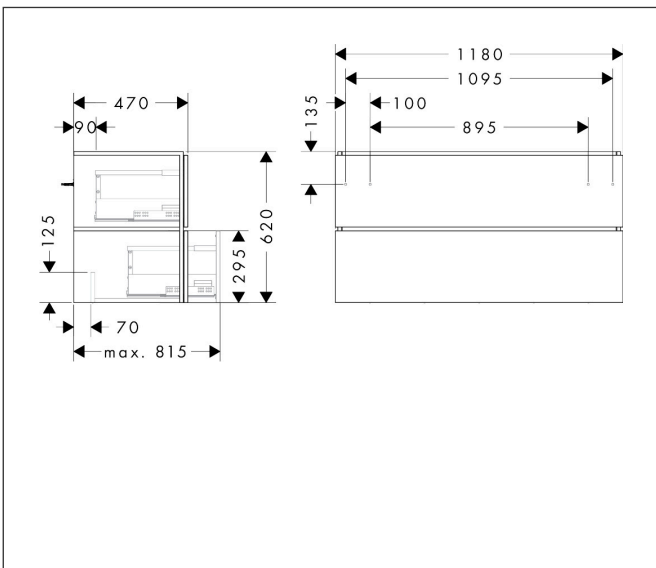

Merk	hansgrohe
Artikelnaam	Xilesa E badmeubel 1180/470 met 2 lades PushOpen voor wastafel
Art.nr.	54298700
Oppervlakte	Mat wit
Netto prijs	909,36 EUR

Product foto

Kenmerken

- basismateriaal meubels: vezelplaat van gemiddelde dichtheid (MDF)
- oppervlaktemateriaal meubels: lak
- MoistureProof: duurzaam materiaal dat lang mooi blijft
- met zijgreepopening
- open via PushOpen-functie
- type opening: volledig uittrekbaar
- 2 lades
- SoftClose, voor vloeiend en zacht sluiten
- wandmontage
- montagevoorwaarde: voorgemonteerd
- met bevestigingsmateriaal
- wastafel dient apart besteld te worden
- ruimtebesparende sifon (#54235000) is nodig voor de installatie en moet afzonderlijk worden besteld

Maat tekeningen

Technologie

Certificaat

Merk hansgrohe
 Artikelnaam **Xilesa E** badmeubel 1180/470 met 2 lades PushOpen voor wastafel
 Art.nr. 54298700
 Oppervlakte Mat wit
 Netto prijs 909,36 EUR

Benodigde onderdelen

Product foto	Artikelnaam	Art.nr.	Prijs
	hansgrohe Ruimtebesparende sifon voor wastafels 50 mm	54235000	39,60

Merk hansgrohe
Artikelnaam **Xilesa E** badmeubel 1180/470 met 2 lades PushOpen voor wastafel
Art.nr. 54298700
Oppervlakte Mat wit
Netto prijs 909,36 EUR

Explosietekening voor bouwjaar: >03/25

Merk hansgrohe
 Artikelnaam **Xilesa E** badmeubel 1180/470 met 2 lades PushOpen voor wastafel
 Art.nr. 54298700
 Oppervlakte Mat wit
 Netto prijs 909,36 EUR

Onderdelen voor bouwjaar: >03/25