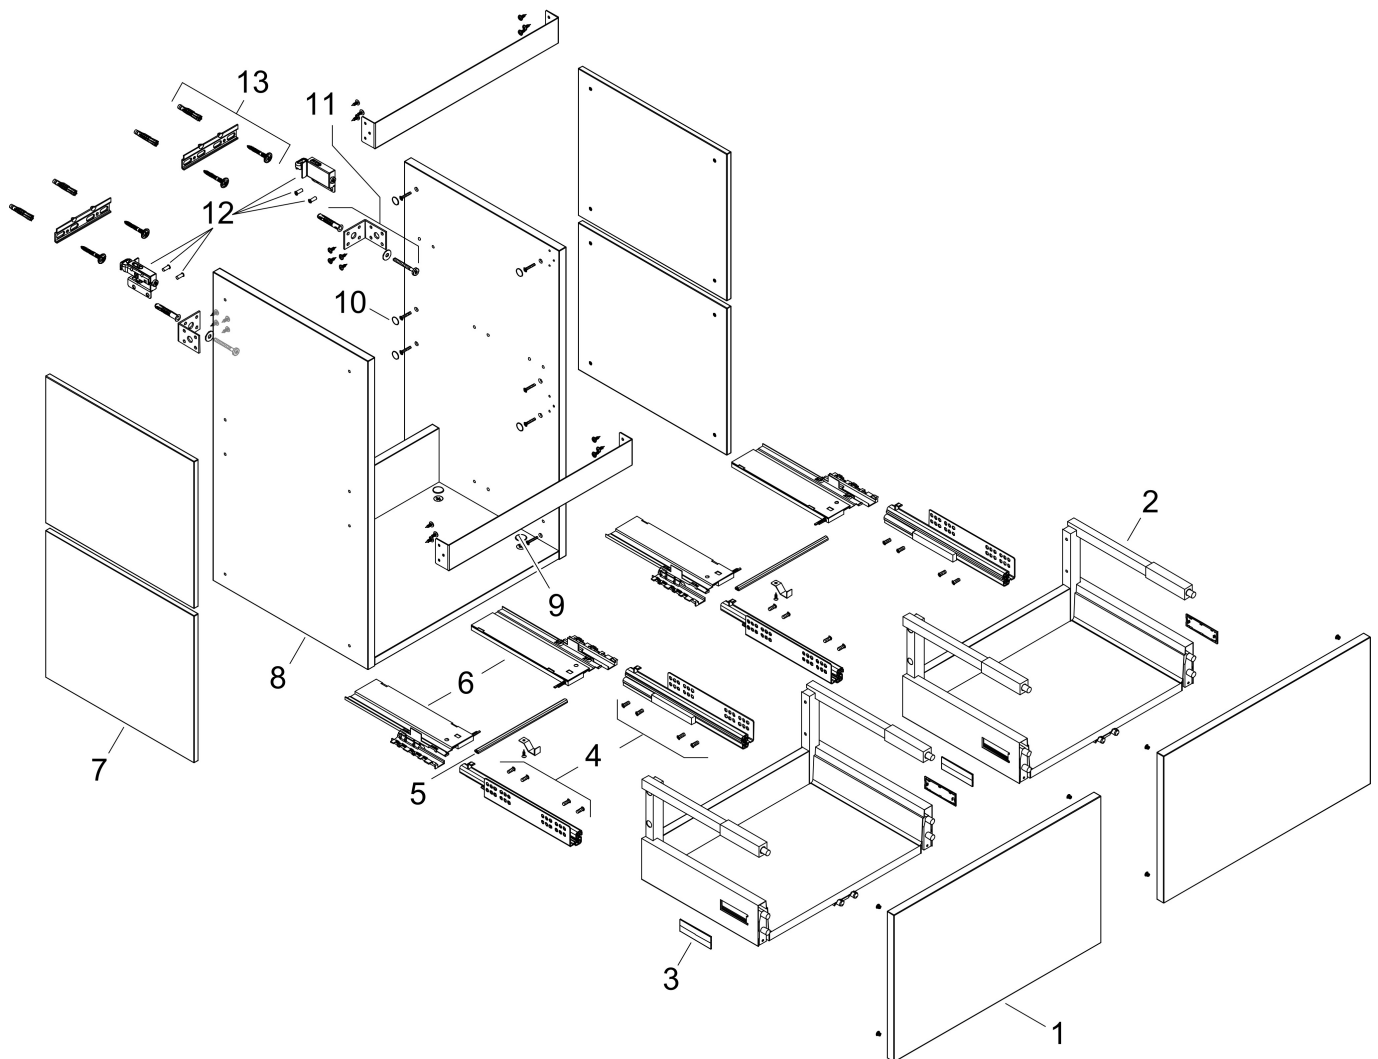

Merk	hansgrohe
Artikelnaam	Xilesa E badmeubel 1180/470 met 2 lades PushOpen voor wastafel
Art.nr.	54298700
Oppervlakte	Mat wit
Netto prijs	909,36 EUR

Product foto

Kenmerken

- basismateriaal meubels: vezelplaat van gemiddelde dichtheid (MDF)
- oppervlaktemateriaal meubels: lak
- MoistureProof: duurzaam materiaal dat lang mooi blijft
- met zijgreepopening
- open via PushOpen-functie
- type opening: volledig uittrekbaar
- 2 lades
- SoftClose, voor vloeiend en zacht sluiten
- wandmontage
- montagevoorwaarde: voorgemonteerd
- met bevestigingsmateriaal
- wastafel dient apart besteld te worden
- ruimtebesparende sifon (#54235000) is nodig voor de installatie en moet afzonderlijk worden besteld

Maat tekeningen

Technologie

Certificaat

Merk hansgrohe
 Artikelnaam **Xilesa E** badmeubel 1180/470 met 2 lades PushOpen voor wastafel
 Art.nr. 54298700
 Oppervlakte Mat wit
 Netto prijs 909,36 EUR

Benodigde onderdelen

Product foto	Artikelnaam	Art.nr.	Prijs
	hansgrohe Ruimtebesparende sifon voor wastafels 50 mm	54235000	39,60

Merk hansgrohe
Artikelnaam **Xilesa E** badmeubel 1180/470 met 2 lades PushOpen voor wastafel
Art.nr. 54298700
Oppervlakte Mat wit
Netto prijs 909,36 EUR

Explosietekening voor bouwjaar: >03/25

Merk hansgrohe
 Artikelnaam **Xilesa E** badmeubel 1180/470 met 2 lades PushOpen voor wastafel
 Art.nr. 54298700
 Oppervlakte Mat wit
 Netto prijs 909,36 EUR

Onderdelen voor bouwjaar: >03/25