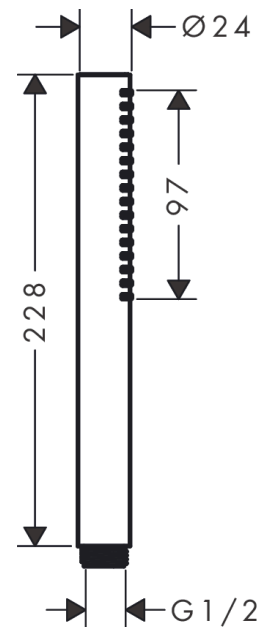

Pulsify S
staafhanddouche 100 1jet EcoSmart
 Finish: **Mat zwart** Artikelnummer: **24125670**

Beschrijving

- diameter douchekop 98 x 24 mm
- PowderRain
- maximale doorstroomhoeveelheid bij 3 bar: 7,9 l/min
- met interne watervoering
- uitspoelbaar zeef inzetstuk
- EcoSmart: waterdoorstroom max. 9 l/min
- EU taxonomie: max. 8l/min
- Kiwa K6053_Showers EN1112

Artikeldetails

Vrijblijvende advies verkoopprijs excl. BTW	78,45 €
Vrijblijvende advies verkoopprijs incl. BTW	94,92 €

Technologie

Designprijzen

Productfoto

Maattekening

Doorstroomdiagram

De verbruikswaarden werden in overeenstemming met de praktijk met de bijbehorende armaturen (thermostaat/mengkraan/inbouwventiel) gemeten.

Pulsify S
staafhanddouche 100 1jet EcoSmart
 Finish: **Mat zwart** Artikelnummer: **24125670**

Explosietekening

Bouwjaar: >07/23

Pulsify S
staafhanddouche 100 1jet EcoSmart
 Finish: **Mat zwart** Artikelnummer: **24125670**