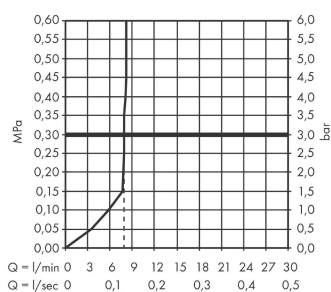

Pulsify S
staafhanddouche 100 1jet EcoSmart
 Finish: **Mat zwart** Artikelnummer: **24125670**

Beschrijving

- diameter douchekop 98 x 24 mm
- PowderRain
- maximale doorstroomhoeveelheid bij 3 bar: 7,9 l/min
- met interne watervoering
- uitspoelbaar zeef inzetstuk
- EcoSmart: waterdoorstroom max. 9 l/min
- EU taxonomie: max. 8l/min
- Kiwa K6053_Showers EN1112

Artikeldetails

Vrijblijvende advies verkoopprijs excl. BTW	78,45 €
Vrijblijvende advies verkoopprijs incl. BTW	94,92 €

Technologie

Designprijzen

Productfoto

Maattekening

Doorstroomdiagram

De verbruikswaarden werden in overeenstemming met de praktijk met de bijbehorende armaturen (thermostaat/mengkraan/inbouwventiel) gemeten.