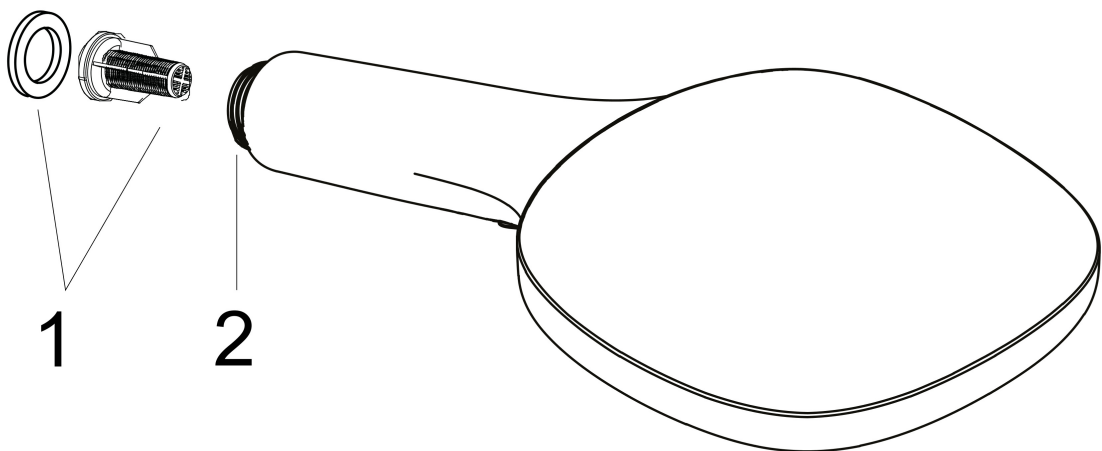

Merk	hansgrohe
Artikelnaam	Raindance Select E handdouche 120 3jet
Art.nr.	26520340
Oppervlakte	Brushed Black Chrome
Netto prijs	203,16 EUR

Explosietekening voor bouwjaar: >11/19