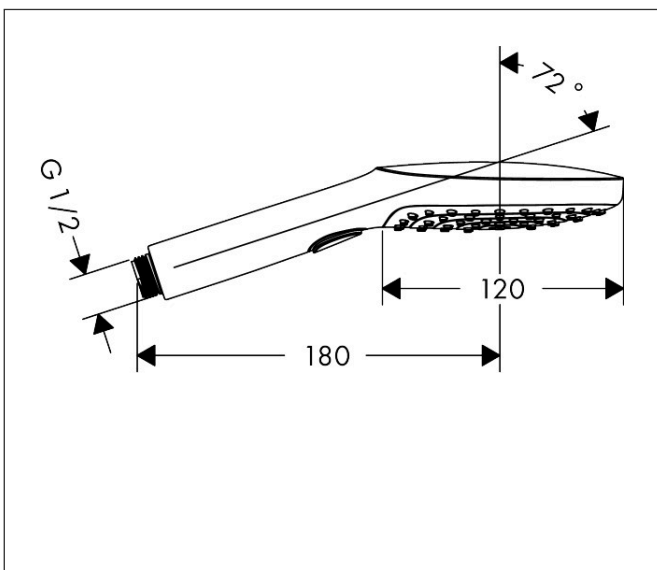

Merk hansgrohe  
 Artikelnaam **Raindance Select E** handdouche 120 3jet  
 Art.nr. 26520340  
 Oppervlakte Brushed Black Chrome  
 Netto prijs 203,16 EUR

## Maat tekeningen

## Kenmerken

- diameter douchekop 120 mm
- RainAir volle zachte regenstraal, Rain, Whirl intensieve massagestraal
- handige straalkeuze via Select-knop
- maximale doorstroomhoeveelheid bij 3 bar: 14,4 l/min
- functie van: 8 l/min
- met interne watervoering
- afspoelbare filtering