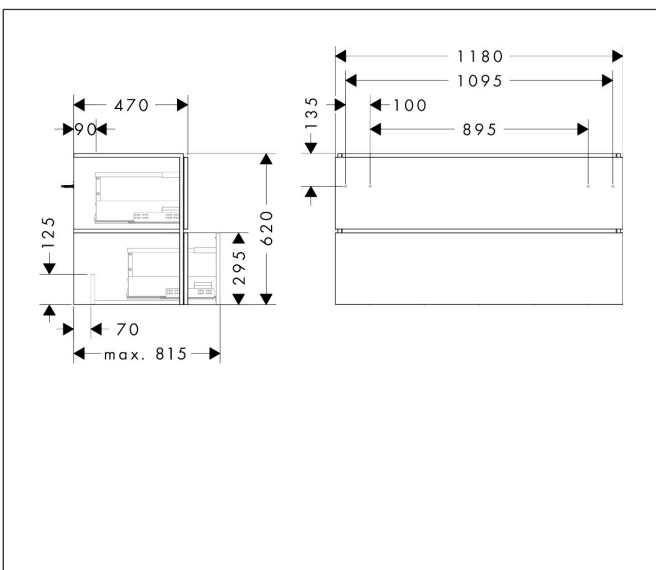

Merk	hansgrohe
Artikelnaam	Xilesa E badmeubel 1180/470 met 2 lades PushOpen voor wastafel
Art.nr.	54298760
Oppervlakte	Slate Matt Grey
Netto prijs	909,36 EUR

Product foto

Kenmerken

- basismateriaal meubels: vezelplaat van gemiddelde dichtheid (MDF)
- oppervlaktemateriaal meubels: lak
- MoistureProof: duurzaam materiaal dat lang mooi blijft
- met zijgreepopening
- open via PushOpen-functie
- type opening: volledig uittrekbaar
- 2 lades
- SoftClose, voor vloeiend en zacht sluiten
- wandmontage
- montagevoorwaarde: voorgemonteerd
- met bevestigingsmateriaal
- wastafel dient apart besteld te worden
- ruimtebesparende sifon (#54235000) is nodig voor de installatie en moet afzonderlijk worden besteld

Maat tekeningen

Technologie

Certificaat

Merk hansgrohe
 Artikelnaam **Xilesa E** badmeubel 1180/470 met 2 lades PushOpen voor wastafel
 Art.nr. 54298760
 Oppervlakte Slate Matt Grey
 Netto prijs 909,36 EUR

Benodigde onderdelen

Product foto	Artikelnaam	Art.nr.	Prijs
	hansgrohe Ruimtebesparende sifon voor wastafels 50 mm	54235000	39,60

Merk hansgrohe
 Artikelnaam **Xilesa E** badmeubel 1180/470 met 2 lades PushOpen voor wastafel
 Art.nr. 54298760
 Oppervlakte Slate Matt Grey
 Netto prijs 909,36 EUR

Explosietekening voor bouwjaar: >03/25

Merk hansgrohe
 Artikelnaam **Xilesa E** badmeubel 1180/470 met 2 lades PushOpen voor wastafel
 Art.nr. 54298760
 Oppervlakte Slate Matt Grey
 Netto prijs 909,36 EUR