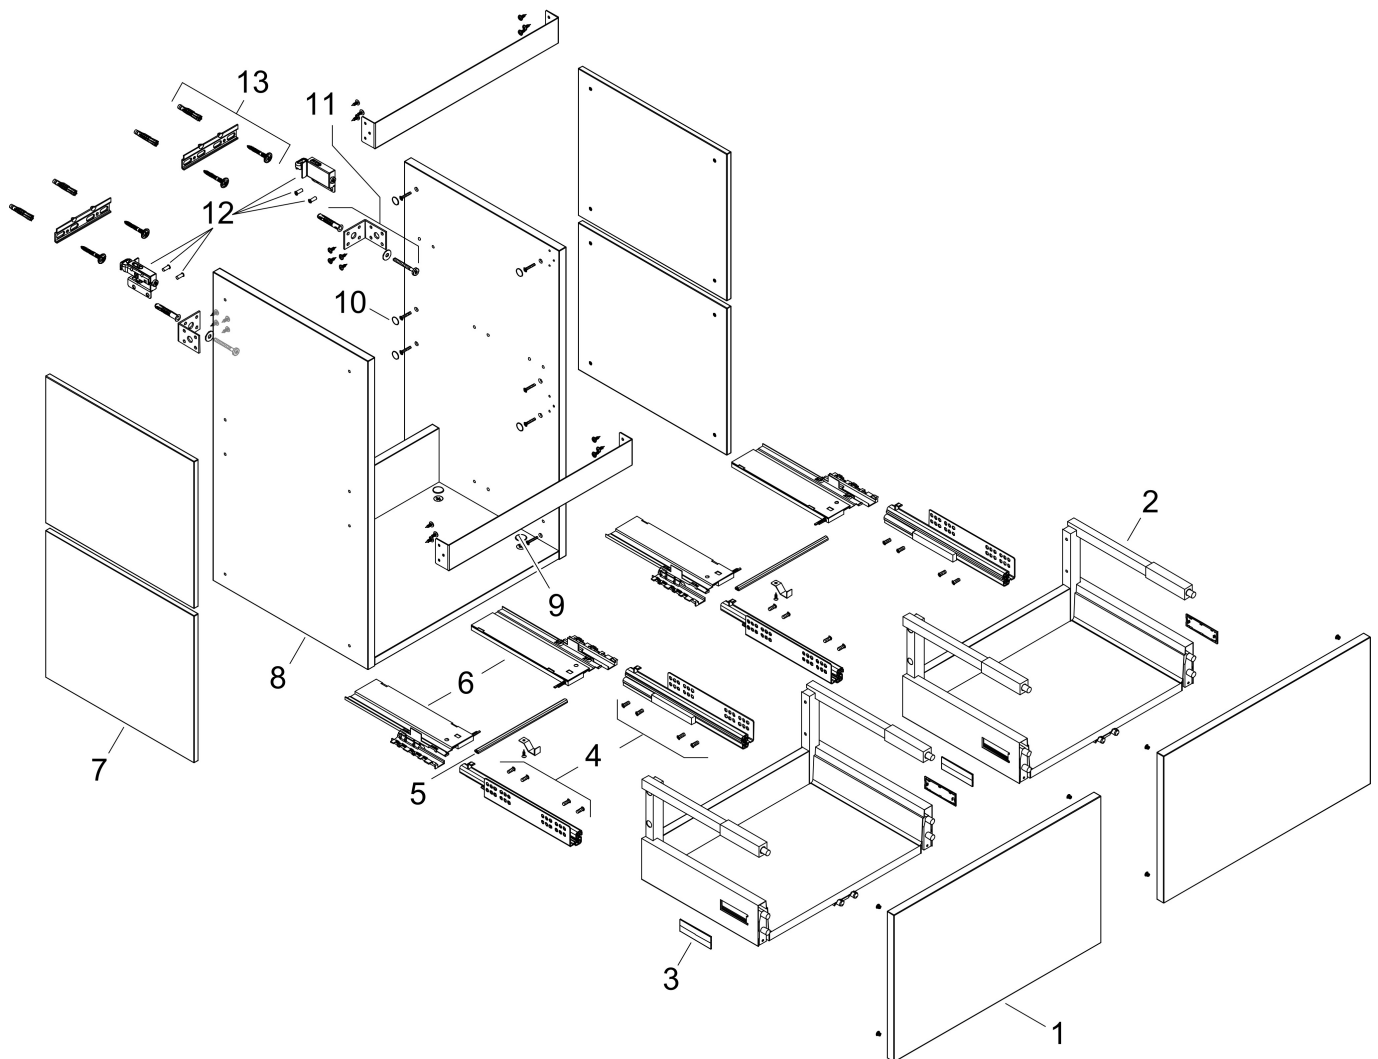

Merk	hansgrohe
Artikelnaam	Xilesa E badmeubel 1180/470 met 2 lades PushOpen voor wastafel
Art.nr.	54298760
Oppervlakte	Slate Matt Grey
Netto prijs	909,36 EUR

Product foto

Kenmerken

- basismateriaal meubels: vezelplaat van gemiddelde dichtheid (MDF)
- oppervlaktemateriaal meubels: lak
- MoistureProof: duurzaam materiaal dat lang mooi blijft
- met zijgreepopening
- open via PushOpen-functie
- type opening: volledig uittrekbaar
- 2 lades
- SoftClose, voor vloeiend en zacht sluiten
- wandmontage
- montagevoorwaarde: voorgemonteerd
- met bevestigingsmateriaal
- wastafel dient apart besteld te worden
- ruimtebesparende sifon (#54235000) is nodig voor de installatie en moet afzonderlijk worden besteld

Maat tekeningen

Technologie

Certificaat

Merk hansgrohe
 Artikelnaam **Xilesa E** badmeubel 1180/470 met 2 lades PushOpen voor wastafel
 Art.nr. 54298760
 Oppervlakte Slate Matt Grey
 Netto prijs 909,36 EUR

Benodigde onderdelen

Product foto	Artikelnaam	Art.nr.	Prijs
	hansgrohe Ruimtebesparende sifon voor wastafels 50 mm	54235000	39,60

Merk hansgrohe
 Artikelnaam **Xilesa E** badmeubel 1180/470 met 2 lades PushOpen voor wastafel
 Art.nr. 54298760
 Oppervlakte Slate Matt Grey
 Netto prijs 909,36 EUR

Explosietekening voor bouwjaar: >03/25

Merk hansgrohe
 Artikelnaam **Xilesa E** badmeubel 1180/470 met 2 lades PushOpen voor wastafel
 Art.nr. 54298760
 Oppervlakte Slate Matt Grey
 Netto prijs 909,36 EUR