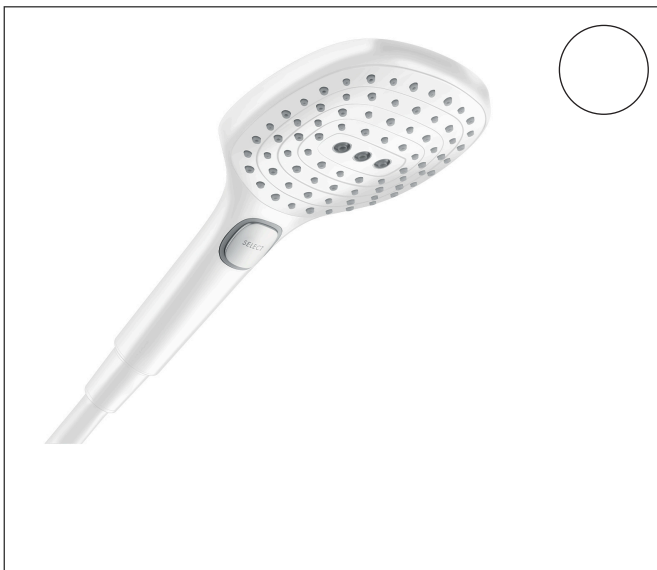

Merk hansgrohe
 Artikelnaam **Raindance Select E** handdouche 120 3jet
 Art.nr. 26520700
 Oppervlakte mat wit
 Netto prijs 173,56 EUR

Product foto

Kenmerken

- diameter douchekop 120 mm
- RainAir volle zachte regenstraal, Rain, Whirl intensieve massagestraal
- handige straalkeuze via Select-knop
- maximale doorstroomhoeveelheid bij 3 bar: 14,4 l/min
- functie van: 8 l/min
- met interne watervoering
- afspoelbare filtering

Maat tekeningen

Technologie

Straalsoorten

Certificaat

Merk hansgrohe
 Artikelnaam **Raindance Select E** handdouche 120 3jet
 Art.nr. 26520700
 Oppervlakte mat wit
 Netto prijs 173,56 EUR

Stroomschema

- 1 Rain krachtige regenstraal
- 2 RainAir volle zachte regenstraal
- 3 WhirlAIR intensieve massagestraal
- 4 Rain + Booster

De verbruikswaarden werden in overeenstemming met de praktijk met de bijbehorende armaturen (thermostaat/mengkraan/inbouwventiel) gemeten.

Merk	hansgrohe
Artikelnaam	Raindance Select E handdouche 120 3jet
Art.nr.	26520700
Oppervlakte	mat wit
Netto prijs	173,56 EUR

Explosietekening voor bouwjaar: >11/19

Merk hansgrohe
 Artikelnaam **Raindance Select E** handdouche 120 3jet
 Art.nr. 26520700
 Oppervlakte mat wit
 Netto prijs 173,56 EUR

Onderdelen voor bouwjaar: >11/19