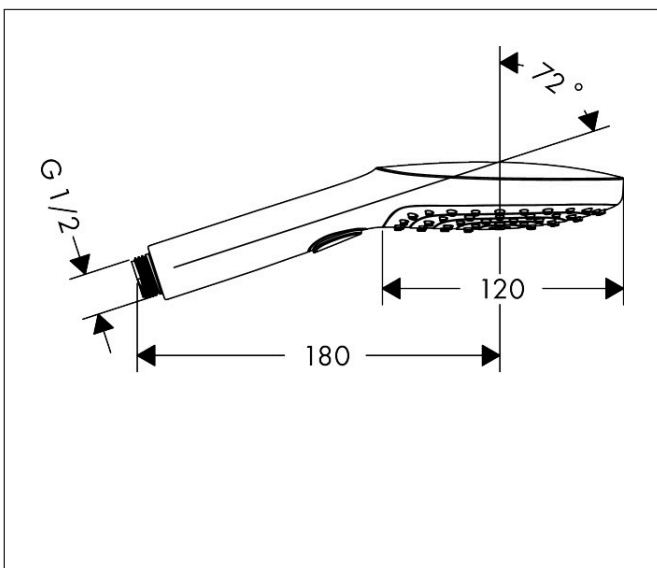

Merk hansgrohe
 Artikelnaam **Raindance Select E** handdouche 120 3jet
 Art.nr. 26520700
 Oppervlakte mat wit
 Netto prijs 173,56 EUR

Product foto

Kenmerken

- diameter douchekop 120 mm
- RainAir volle zachte regenstraal, Rain, Whirl intensieve massagestraal
- handige straalkeuze via Select-knop
- maximale doorstroomhoeveelheid bij 3 bar: 14,4 l/min
- functie van: 8 l/min
- met interne watervoering
- afspoelbare filtering

Maat tekeningen

Technologie

Straalsoorten

Certificaat

Merk hansgrohe
 Artikelnaam **Raindance Select E** handdouche 120 3jet
 Art.nr. 26520700
 Oppervlakte mat wit
 Netto prijs 173,56 EUR

Stroomschema

- 1 Rain krachtige regenstraal
- 2 RainAir volle zachte regenstraal
- 3 WhirlAIR intensieve massagestraal
- 4 Rain + Booster

Explosietekening voor bouwjaar: >11/19

Merk hansgrohe
 Artikelnaam **Raindance Select E** handdouche 120 3jet
 Art.nr. 26520700
 Oppervlakte mat wit
 Netto prijs 173,56 EUR

Onderdelen voor bouwjaar: >11/19