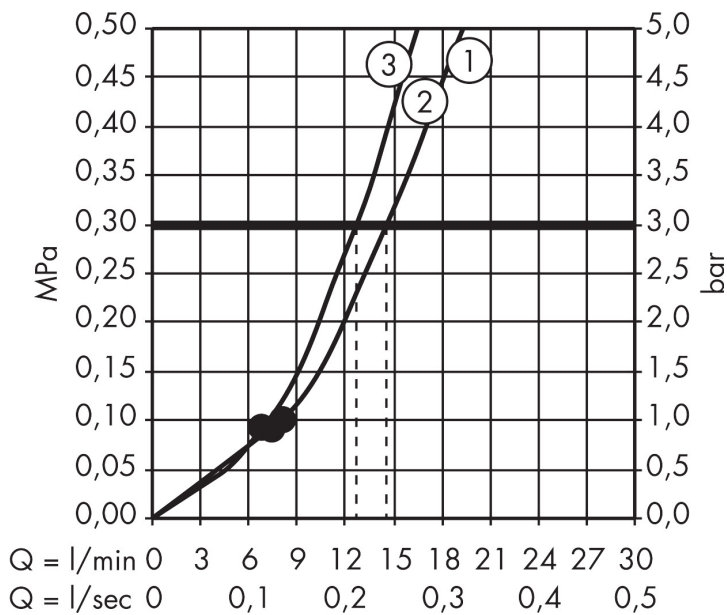

Merk hansgrohe
 Artikelnaam **Raindance Select E** handdouche 120 3jet
 Art.nr. 26520700
 Oppervlakte mat wit
 Netto prijs 173,56 EUR

Product foto

Kenmerken

- diameter douchekop 120 mm
- RainAir volle zachte regenstraal, Rain, Whirl intensieve massagestraal
- handige straalkeuze via Select-knop
- maximale doorstroomhoeveelheid bij 3 bar: 14,4 l/min
- functie van: 8 l/min
- met interne watervoering
- afspoelbare filtering

Maat tekeningen

Technologie

Straalsoorten

Certificaat

Merk hansgrohe
 Artikelnaam **Raindance Select E** handdouche 120 3jet
 Art.nr. 26520700
 Oppervlakte mat wit
 Netto prijs 173,56 EUR

Stroomschema

- 1 Rain krachtige regenstraal
- 2 RainAir volle zachte regenstraal
- 3 WhirlAIR intensieve massagestraal
- 4 Rain + Booster

De verbruikswaarden werden in overeenstemming met de praktijk met de bijbehorende armaturen (thermostaat/mengkraan/inbouwventiel) gemeten.

Merk	hansgrohe
Artikelnaam	Raindance Select E handdouche 120 3jet
Art.nr.	26520700
Oppervlakte	mat wit
Netto prijs	173,56 EUR

Explosietekening voor bouwjaar: >11/19

Merk hansgrohe
 Artikelnaam **Raindance Select E** handdouche 120 3jet
 Art.nr. 26520700
 Oppervlakte mat wit
 Netto prijs 173,56 EUR

Onderdelen voor bouwjaar: >11/19