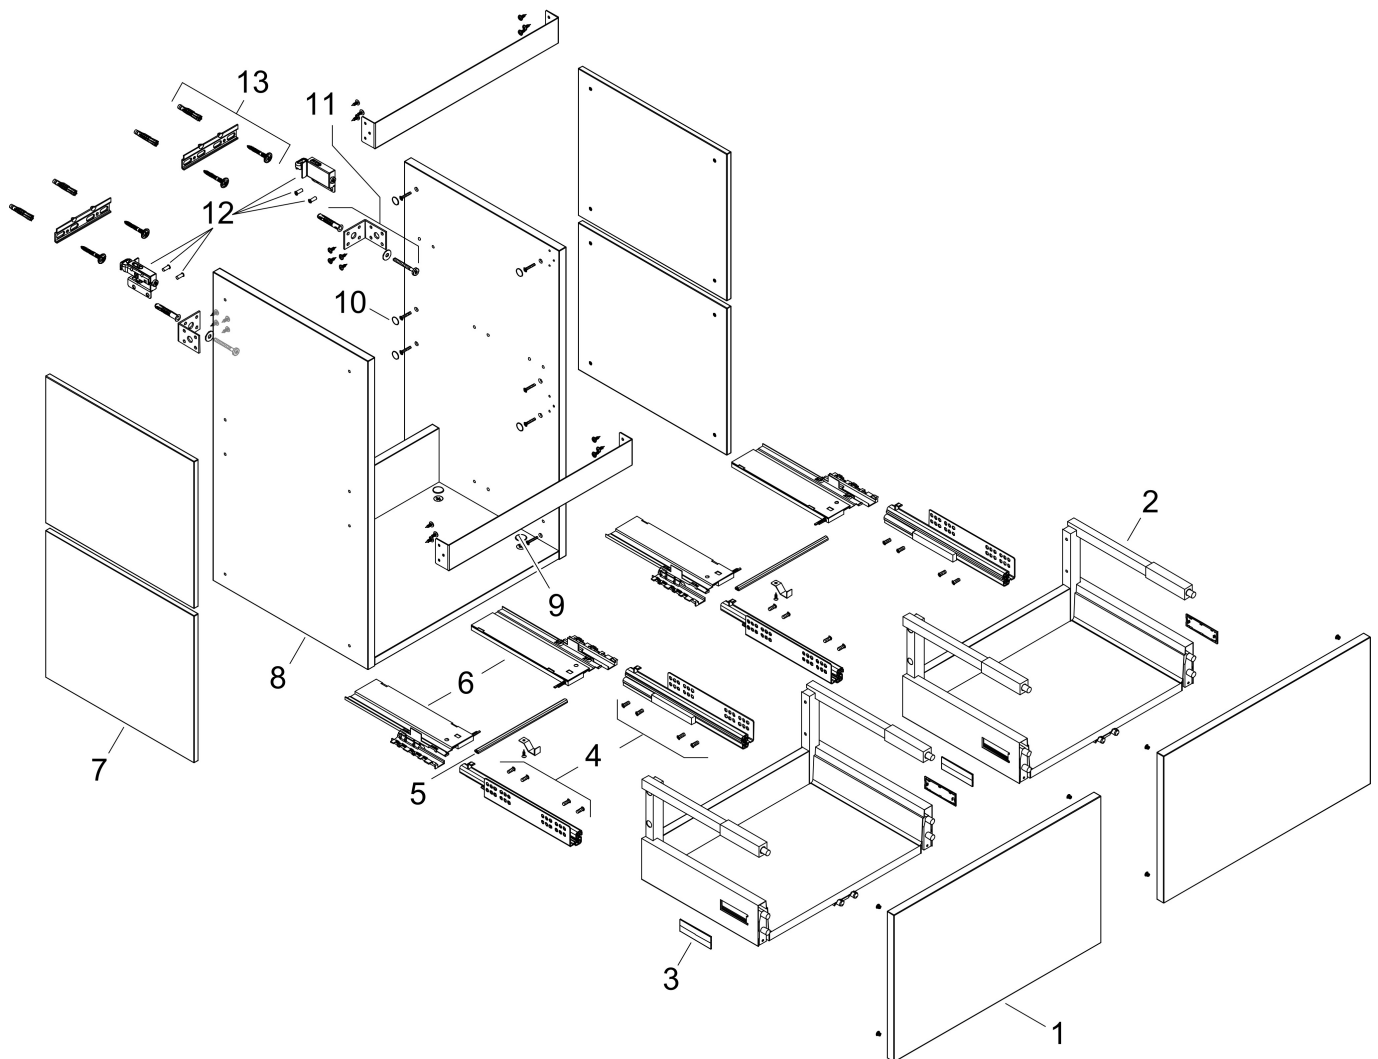

Merk hansgrohe
Artikelnaam **Xilesa E** badmeubel 1180/470 met 2 lades PushOpen voor wastafel
Art.nr. 54298780
Oppervlakte Sand Matt Beige
Netto prijs 909,36 EUR

Explosietekening voor bouwjaar: >03/25

Merk hansgrohe
Artikelnaam **Xilesa E** badmeubel 1180/470 met 2 lades PushOpen voor wastafel
Art.nr. 54298780
Oppervlakte Sand Matt Beige
Netto prijs 909,36 EUR

Onderdelen voor bouwjaar: >03/25

Pos	Beschrijving	Art.nr.	Prijs
1	meubelfront	96148780	185,60
2	uittrekelement	97090000	227,60
3	afdekkapset	87917000	20,40
4	ladegeleiders	85157000	78,40
5	Synchronisatiestaaf	98044000	32,70
6		98028000	91,50
7	dekorplaat	92580780	113,70
8	meubelromp	98026000	491,20
9	afdekkap	92053000	16,60
10	afdekkap	92050000	12,70
11	bevestigingsmateriaal	98100000	20,40
12	montageset	87198000	52,00
13	montageset	87197000	52,00
a		54289760	59,40
b	Sifon compl.	54235000	39,60