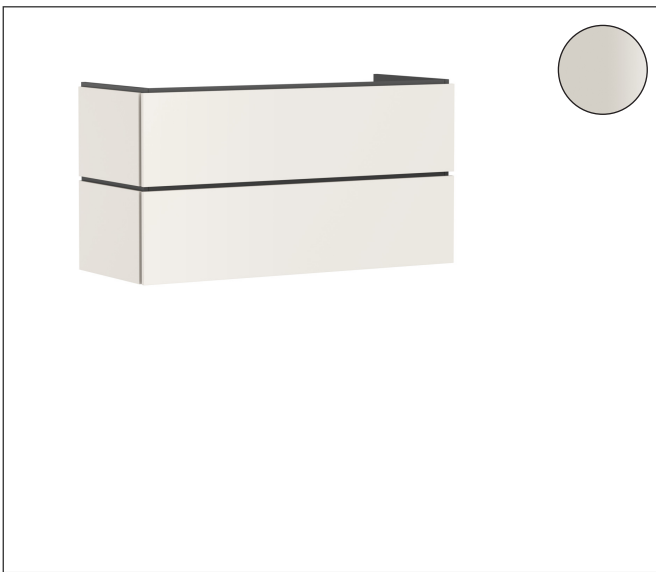

Merk	hansgrohe
Artikelnaam	<b>Xilesa E</b> badmeubel 1180/470 met 2 lades PushOpen voor wastafel
Art.nr.	54298780
Oppervlakte	Sand Matt Beige
Netto prijs	909,36 EUR

## Kenmerken

- basismateriaal meubels: vezelplaat van gemiddelde dichtheid (MDF)
- oppervlaktemateriaal meubels: lak
- MoistureProof: duurzaam materiaal dat lang mooi blijft
- met zijgreepopening
- open via PushOpen-functie
- type opening: volledig uittrekbaar
- 2 lades
- SoftClose, voor vloeiend en zacht sluiten
- wandmontage
- montagevoorwaarde: voorgemonteerd
- met bevestigingsmateriaal
- wastafel dient apart besteld te worden
- ruimtebesparende sifon (#54235000) is nodig voor de installatie en moet afzonderlijk worden besteld

## Certificaat

Merk hansgrohe  
 Artikelnaam **Xilesa E** badmeubel 1180/470 met 2 lades PushOpen voor wastafel  
 Art.nr. 54298780  
 Oppervlakte Sand Matt Beige  
 Netto prijs 909,36 EUR

## Explosietekening voor bouwjaar: >03/25

Merk hansgrohe  
 Artikelnaam **Xilesa E** badmeubel 1180/470 met 2 lades PushOpen voor wastafel  
 Art.nr. 54298780  
 Oppervlakte Sand Matt Beige  
 Netto prijs 909,36 EUR