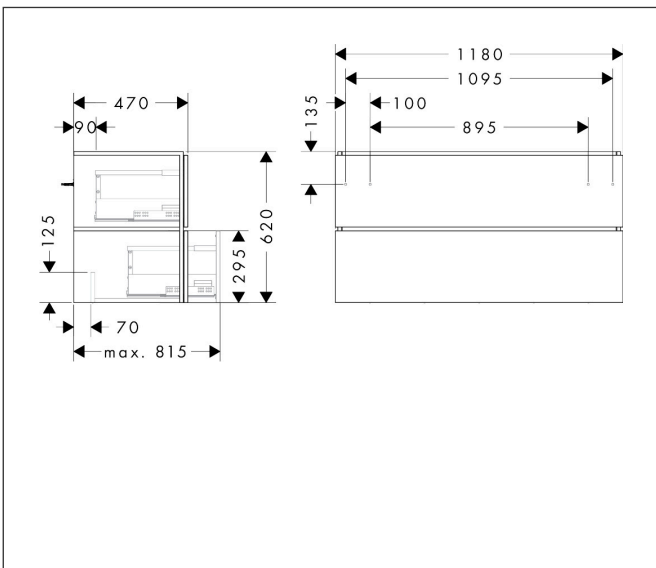

Merk	hansgrohe
Artikelnaam	<b>Xilesa E</b> badmeubel 1180/470 met 2 lades PushOpen voor wastafel
Art.nr.	54298780
Oppervlakte	Sand Matt Beige
Netto prijs	909,36 EUR

## Maat tekeningen

## Certificaat

Merk hansgrohe  
 Artikelnaam **Xilesa E** badmeubel 1180/470 met 2 lades PushOpen voor wastafel  
 Art.nr. 54298780  
 Oppervlakte Sand Matt Beige  
 Netto prijs 909,36 EUR

## Explosietekening voor bouwjaar: >03/25

Merk hansgrohe  
 Artikelnaam **Xilesa E** badmeubel 1180/470 met 2 lades PushOpen voor wastafel  
 Art.nr. 54298780  
 Oppervlakte Sand Matt Beige  
 Netto prijs 909,36 EUR