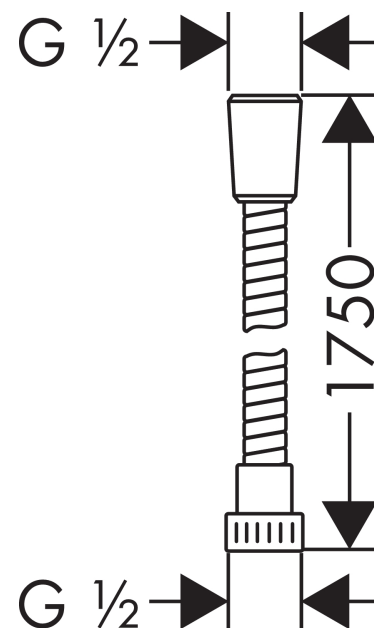

**Metaflex  
doucheslang 175 cm**

 Finish: **chrom** Artikelnummer: **28265000**

**Beschrijving**

- kunststof doucheslang met spiraaleffect
- met plastic coating, gemakkelijk schoon te maken
- lengte: 1,75 m
- zonder meedraaiende wartel
- anti-knikbescherming
- aansluitdraad: G $\frac{1}{2}$
- Kiwa K13366\_Shower Hoses EN1113
- Kiwa K13366\_Shower Hoses EN1113

**Artikeldetails**

Vrijblijvende advies verkoopprijs excl. BTW	19,90 €
Vrijblijvende advies verkoopprijs incl. BTW	24,08 €

**Productfoto**

**Maattekening**

**Metaflex**  
**doucheslang 175 cm**  
Finish: **chrom** Artikelnummer: **28265000**

### Explosietekening

Bouwjaar: >09/01

**Metaflex**  
**doucheslang 175 cm**  
Finish: **chrom**    Artikelnummer: **28265000**