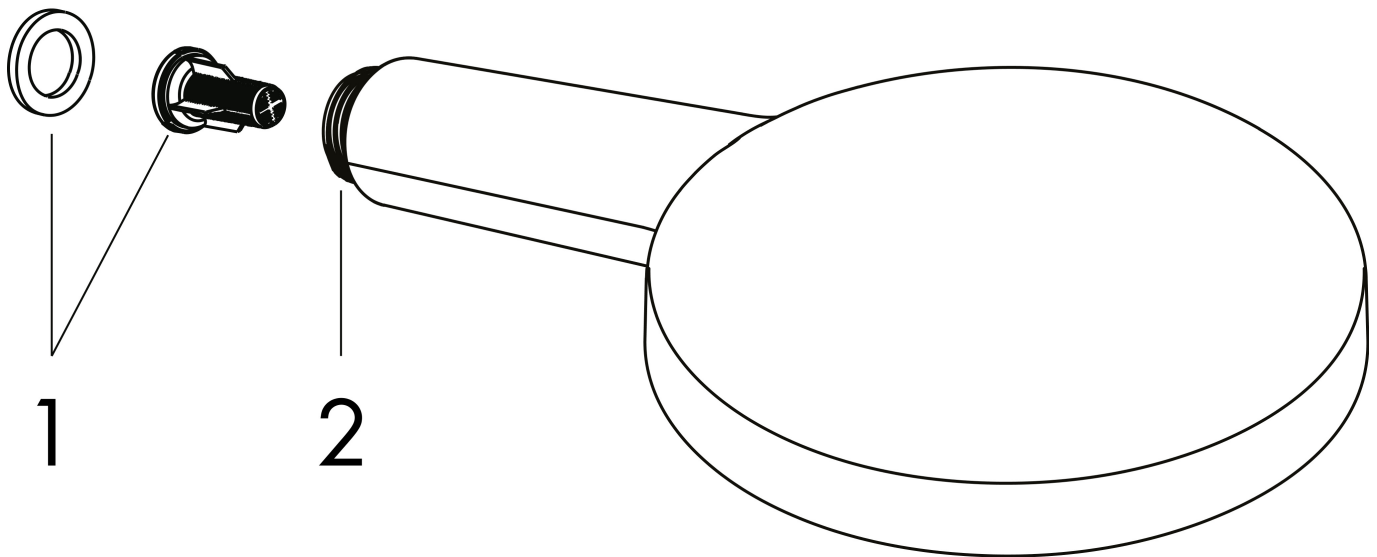

Merk	hansgrohe
Artikelnaam	Raindance Select S handdouche 120 3jet
Art.nr.	26530700
Oppervlakte	mat wit
Netto prijs	173,56 EUR

Explosietekening voor bouwjaar: >04/20

Merk hansgrohe
Artikelnaam **Raindance Select S** handdouche 120 3jet
Art.nr. 26530700
Oppervlakte mat wit
Netto prijs 173,56 EUR

Onderdelen voor bouwjaar: >04/20

Pos	Beschrijving	Art.nr.	Prijs
1	filter	97708000	4,99
2	afvoeraansluiting	93089000	13,21