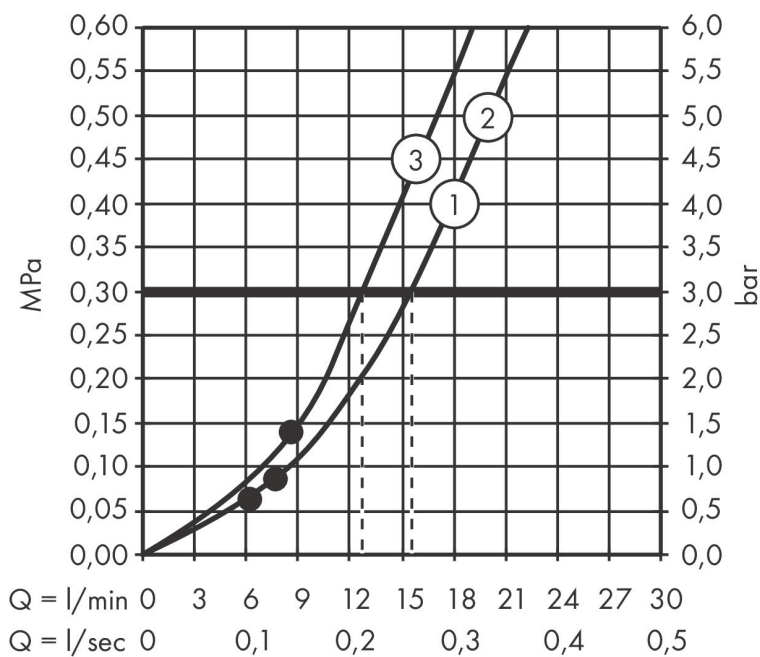

Merk hansgrohe
 Artikelnaam **Raindance Select S** handdouche 120 3jet
 Art.nr. 26530700
 Oppervlakte mat wit
 Netto prijs 173,56 EUR

Product foto

Kenmerken

- diameter douchekop 120 mm
- Rain, RainAir volle zachte regenstraal, Whirl intensieve massagestraal
- handige straalkeuze via Select-knop
- maximale doorstroomhoeveelheid bij 3 bar: 15 l/min
- functie van: 8,8 l/min
- met interne watervoering
- afspoelbare filterring

Maat tekeningen

Technologie

Straalsoorten

Certificaat

Merk hansgrohe
 Artikelnaam **Raindance Select S** handdouche 120 3jet
 Art.nr. 26530700
 Oppervlakte mat wit
 Netto prijs 173,56 EUR

Stroomschema

- 1 Rain krachtige regenstraal
- 2 RainAir volle zachte regenstraal
- 3 WhirlAIR intensieve massagestraal
- 4 Rain + Booster

De verbruikswaarden werden in overeenstemming met de praktijk met de bijbehorende armaturen (thermostaat/mengkraan/inbouwventiel) gemeten.

Merk	hansgrohe
Artikelnaam	Raindance Select S handdouche 120 3jet
Art.nr.	26530700
Oppervlakte	mat wit
Netto prijs	173,56 EUR

Explosietekening voor bouwjaar: >04/20

Merk hansgrohe
 Artikelnaam **Raindance Select S** handdouche 120 3jet
 Art.nr. 26530700
 Oppervlakte mat wit
 Netto prijs 173,56 EUR

Onderdelen voor bouwjaar: >04/20