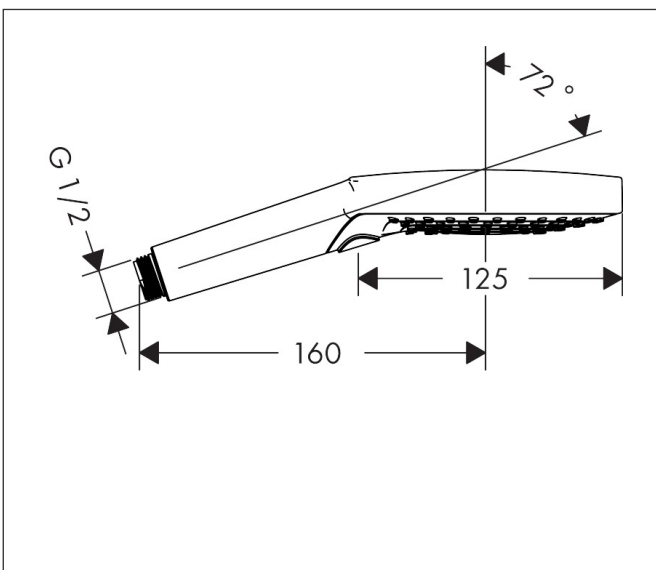

Merk hansgrohe
 Artikelnaam **Raindance Select S** handdouche 120 3jet
 Art.nr. 26530700
 Oppervlakte mat wit
 Netto prijs 173,56 EUR

Product foto

Kenmerken

- diameter douchekop 120 mm
- Rain, RainAir volle zachte regenstraal, Whirl intensieve massagestraal
- handige straalkeuze via Select-knop
- maximale doorstroomhoeveelheid bij 3 bar: 15 l/min
- functie van: 8,8 l/min
- met interne watervoering
- afspoelbare filterring

Maat tekeningen

Technologie

Straalsoorten

Certificaat

Merk hansgrohe
 Artikelnaam **Raindance Select S** handdouche 120 3jet
 Art.nr. 26530700
 Oppervlakte mat wit
 Netto prijs 173,56 EUR

Stroomschema

- 1 Rain krachtige regenstraal
- 2 RainAir volle zachte regenstraal
- 3 WhirlAIR intensieve massagestraal
- 4 Rain + Booster