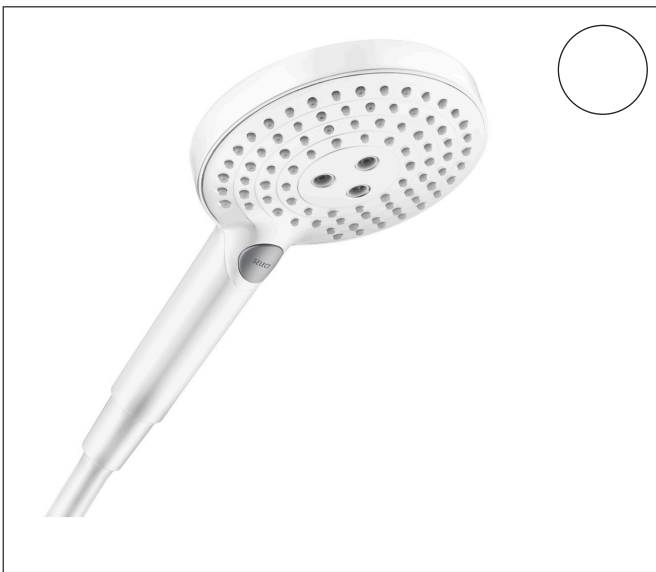

Merk hansgrohe
 Artikelnaam **Raindance Select S** handdouche 120 3jet
 Art.nr. 26530700
 Oppervlakte mat wit
 Netto prijs 173,56 EUR

Product foto

Kenmerken

- diameter douchekop 120 mm
- Rain, RainAir volle zachte regenstraal, Whirl intensieve massagestraal
- handige straalkeuze via Select-knop
- maximale doorstroomhoeveelheid bij 3 bar: 15 l/min
- functie van: 8,8 l/min
- met interne watervoering
- afspoelbare filterring

Maat tekeningen

Technologie

Straalsoorten

Certificaat

Merk hansgrohe
 Artikelnaam **Raindance Select S** handdouche 120 3jet
 Art.nr. 26530700
 Oppervlakte mat wit
 Netto prijs 173,56 EUR

Stroomschema

- 1 Rain krachtige regenstraal
- 2 RainAir volle zachte regenstraal
- 3 WhirlAIR intensieve massagestraal
- 4 Rain + Booster

De verbruikswaarden werden in overeenstemming met de praktijk met de bijbehorende armaturen (thermostaat/mengkraan/inbouwventiel) gemeten.

Merk	hansgrohe
Artikelnaam	Raindance Select S handdouche 120 3jet
Art.nr.	26530700
Oppervlakte	mat wit
Netto prijs	173,56 EUR

Explosietekening voor bouwjaar: >04/20

Merk hansgrohe
 Artikelnaam **Raindance Select S** handdouche 120 3jet
 Art.nr. 26530700
 Oppervlakte mat wit
 Netto prijs 173,56 EUR

Onderdelen voor bouwjaar: >04/20